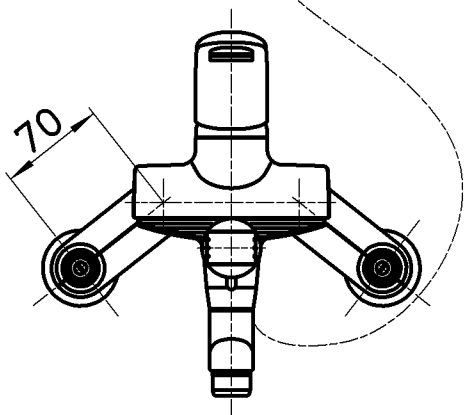

図番

<仕様>

シャワヘッド	シャワホース	シャワ掛具
S32B-80X-DH	S30-87TX-DH	S32-85-DH(2個)

湯側 水側

ホース長さ1600

止水

備考 JIS  
吐水口は回転式(角度制限なし)

品名	シングルシャワ混合栓	尺度	承認	検図	製図	設計	第三角法
品番	SK176D	1:5	牧	木村	伊藤	堀江	株式会社 三栄水栓製作所
			09・6・26	09・6・26	09・6・26	04・9・	