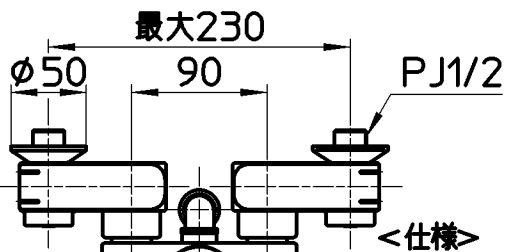

図番

<仕様>

シャワヘッド	シャワホース	シャワ掛具
S32B-80X-DH	S30-87TX-DH	S32-85-DH(2個)

湯側 水側

ホース長さ1600

止水

備考 JIS  
吐水口は回転式(角度制限なし)

品名	シングルシャワ混合栓	尺度	承認	検図	製図	設計	第三角法
品番	SK176D	1:5	牧	木村	伊藤	堀江	株式会社 三栄水栓製作所
			09・6・26	09・6・26	09・6・26	04・9・	