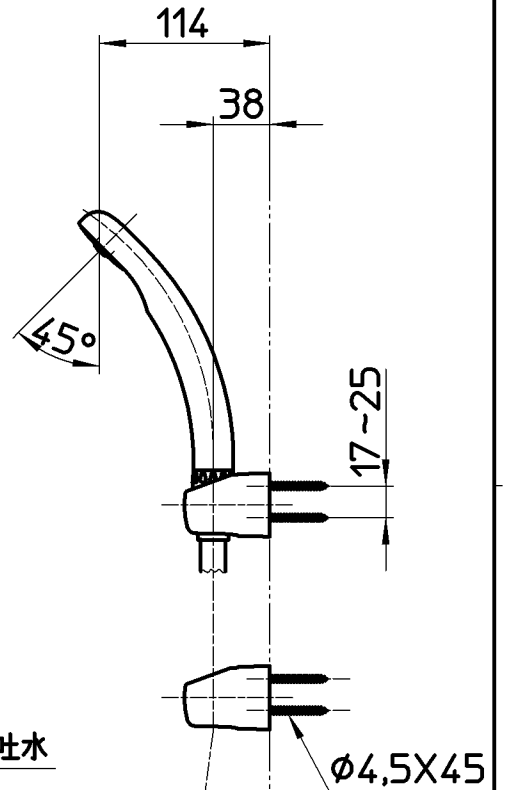

図番

<仕様>

シャワヘッド	シャワホース	シャワ掛具
S32B-80X-DH	S30-87TX-DH	S32-85-DH(2個)

湯側 水側

ホース長さ1600

止水

備考 JIS  
吐水口は回転式(角度制限なし)

品名	シングルシャワ混合栓	尺度	承認	検図	製図	設計	第三角法
品番	SK176D	1:5	牧	木村	伊藤	堀江	株式会社 三栄水栓製作所
			09・6・26	09・6・26	09・6・26	04・9・	