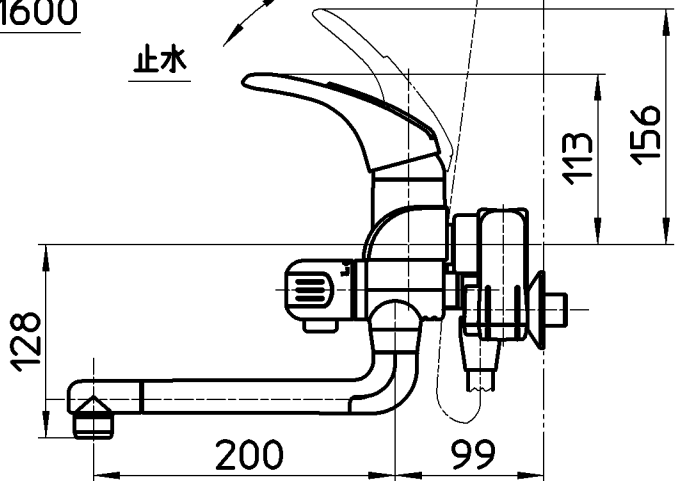

図番

<仕様>

シャワヘッド	シャワホース	シャワ掛具
S32B-80X-DH	S30-87TX-DH	S32-85-DH(2個)

湯側 水側

ホース長さ1600

止水

備考 JIS  
吐水口は回転式(角度制限なし)

品名	シングルシャワ混合栓	尺度	承認	検図	製図	設計	第三角法
品番	SK176D	1:5	牧	木村	伊藤	堀江	株式会社 三栄水栓製作所
			09・6・26	09・6・26	09・6・26	04・9・	