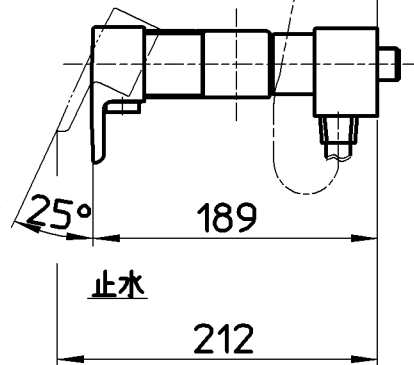

図番

品番	色
SK1781-DJP-13	漆黑
SK1781-WJP-13	白練

カラン(自動復帰)

シャワー

吐水

止水

備考 JIS  
吐水口は固定式

品名 シングルシャワー混合栓  
品番 SK1781-(色)-13

尺度  
1:5

承認  
森 19・7・10

検図  
芝原 19・7・10

製図  
田中 19・7・4

設計  
芝原 19・2・26

第三角法

SANEI 株式会社