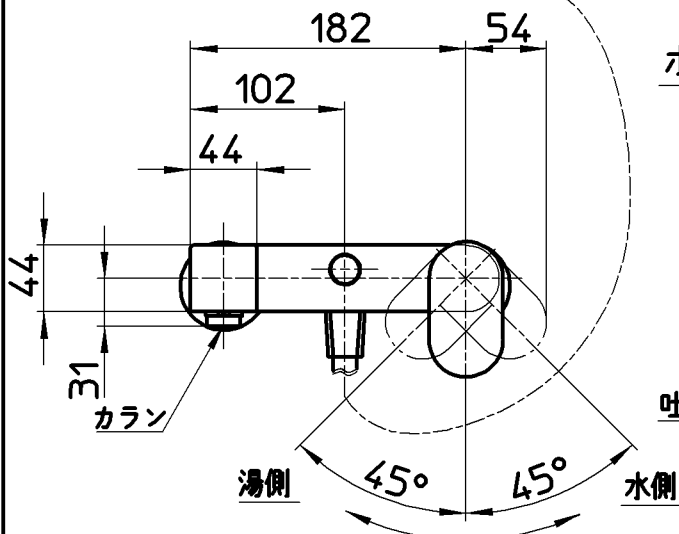

図番

品番	色
SK1781-DJP-13	漆黑
SK1781-WJP-13	白練

カラン(自動復帰)

シャワー

吐水

止水

備考 JIS  
吐水口は固定式

品名 シングルシャワー混合栓  
品番 SK1781-(色)-13

尺度  
1:5

承認  
森 19・7・10

検図  
芝原 19・7・10

製図  
田中 19・7・4

設計  
芝原 19・2・26

第三角法

SANEI 株式会社