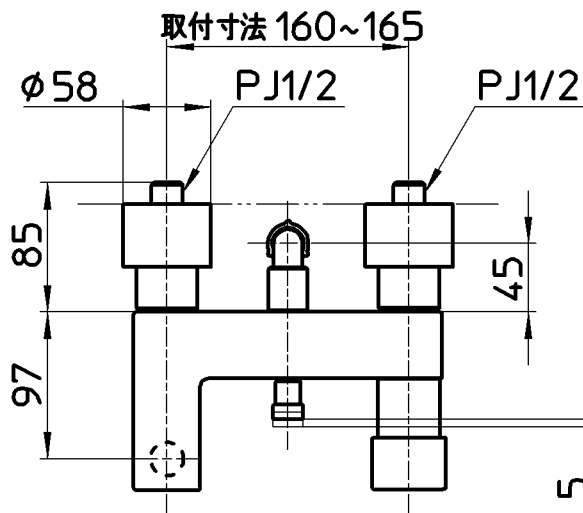

図番

品番	色
SK1781-DJP-13	漆黑
SK1781-WJP-13	白練

カラン(自動復帰)

シャワー

吐水

止水

備考 JIS  
吐水口は固定式

品名 シングルシャワー混合栓  
品番 SK1781-(色)-13

尺度  
1:5

承認  
森 19・7・10

検図  
芝原 19・7・10

製図  
田中 19・7・4

設計  
芝原 19・2・26

第三角法

SANEI 株式会社