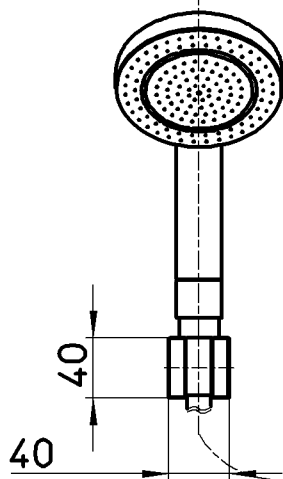

図番

品番	色
SK1781-DJP-13	漆黑
SK1781-WJP-13	白練

カラン(自動復帰)

シャワー

吐水

止水

備考 JIS  
吐水口は固定式

品名 シングルシャワー混合栓  
品番 SK1781-(色)-13

尺度  
1:5

承認  
森 19・7・10

検図  
芝原 19・7・10

製図  
田中 19・7・4

設計  
芝原 19・2・26

第三角法

SANEI 株式会社