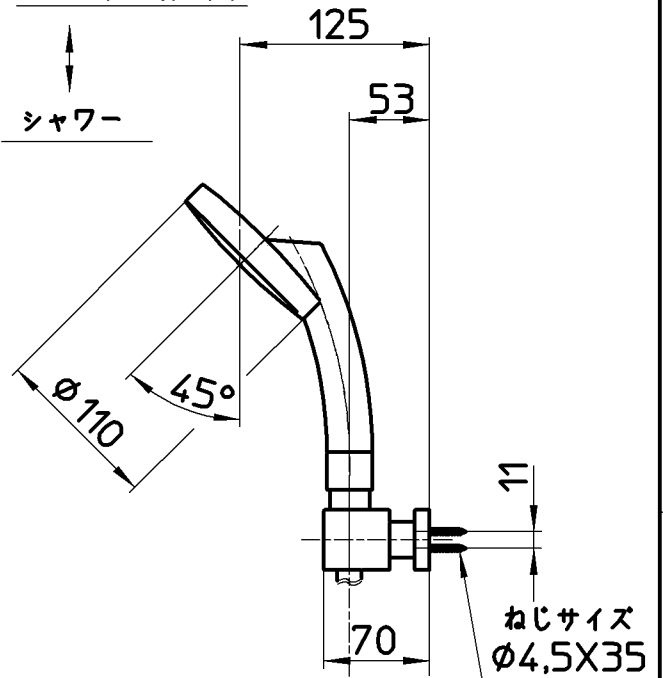

図番

品番	色
SK1781-DJP-13	漆黑
SK1781-WJP-13	白練

カラン(自動復帰)

シャワー

吐水

止水

備考 JIS  
吐水口は固定式

品名 シングルシャワー混合栓  
品番 SK1781-(色)-13

尺度  
1:5

承認  
森 19・7・10

検図  
芝原 19・7・10

製図  
田中 19・7・4

設計  
芝原 19・2・26

第三角法

SANEI 株式会社