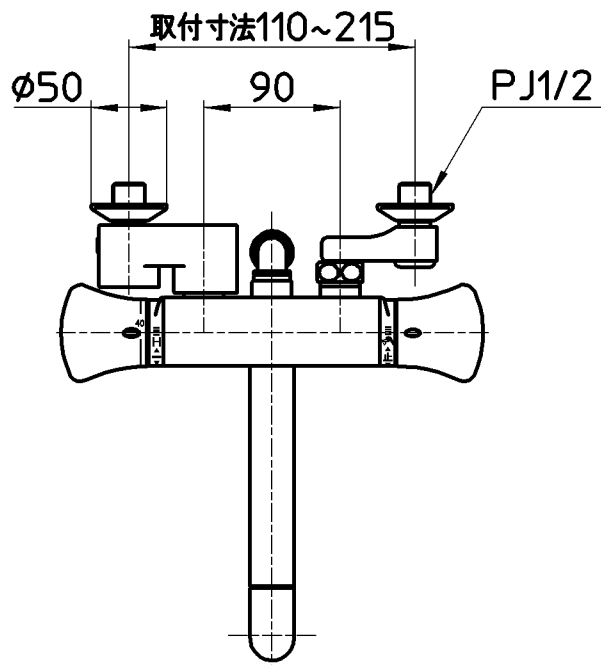

図番

ホース長さ1600

M22X1,25

シャワー
カラン

備考 JIS
吐水口は回転式(角度制限なし)

品名	サーモシャワー混合栓	尺度	承認	検図	製図	設計	第三角法
品番	SK1800D-LH-13	1:5	安岡	上村	川村	片岡	株式会社 三栄水栓製作所
			13・6・25	13・6・25	13・6・19	06・3・	