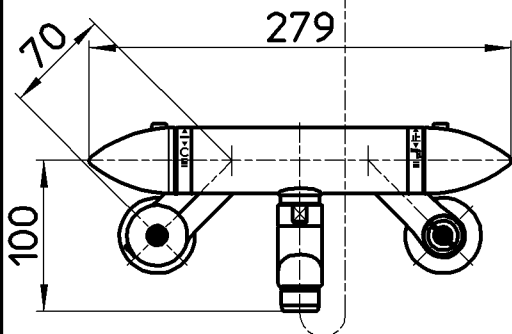

図番

ホース長さ1600

M22X1,25

シャワー
カラン

備考 JIS
吐水口は回転式(角度制限なし)

品名	サーモシャワー混合栓	尺度	承認	検図	製図	設計	第三角法
品番	SK1800D-LH-13	1:5	安岡	上村	川村	片岡	株式会社 三栄水栓製作所
			13・6・25	13・6・25	13・6・19	06・3・	