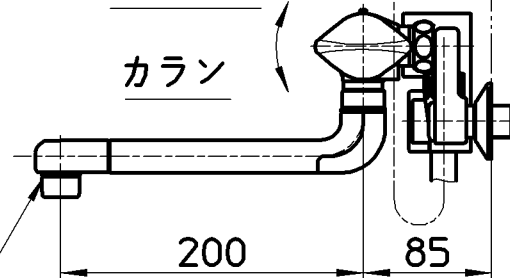

図番

ホース長さ1600

M22X1,25

シャワー
カラン

備考 JIS
吐水口は回転式(角度制限なし)

品名	サーモシャワー混合栓	尺度	承認	検図	製図	設計	第三角法
品番	SK1800D-LH-13	1:5	安岡	上村	川村	片岡	株式会社 三栄水栓製作所
			13・6・25	13・6・25	13・6・19	06・3・	