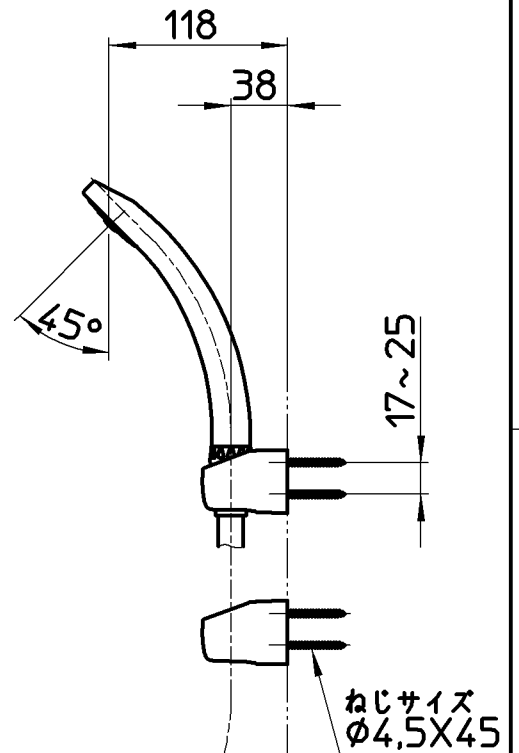

図番

ホース長さ1600

M22X1,25

シャワー
カラン

備考 JIS
吐水口は回転式(角度制限なし)

品名	サーモシャワー混合栓	尺度	承認	検図	製図	設計	第三角法
品番	SK1800D-LH-13	1:5	安岡	上村	川村	片岡	株式会社 三栄水栓製作所
			13・6・25	13・6・25	13・6・19	06・3・	