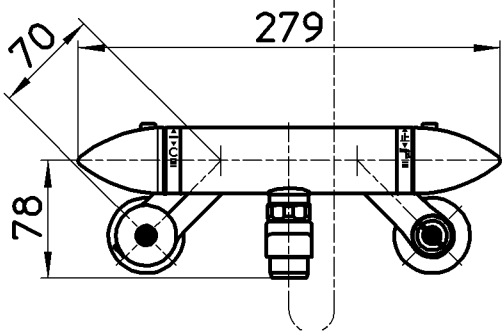

図番

ホース長さ1600

シャワー

カラン

M22X1,25

80

85

備考 JIS
吐水口は回転式(角度制限なし)

品名	サーモシャワー混合栓	尺度	承認	検図	製図	設計	第三角法
品番	SK1800S9-S-13	1:5	安岡	片岡	松山	片岡	株式会社 三栄水栓製作所
			14・10・21	14・10・21	14・10・21	09・3・5	