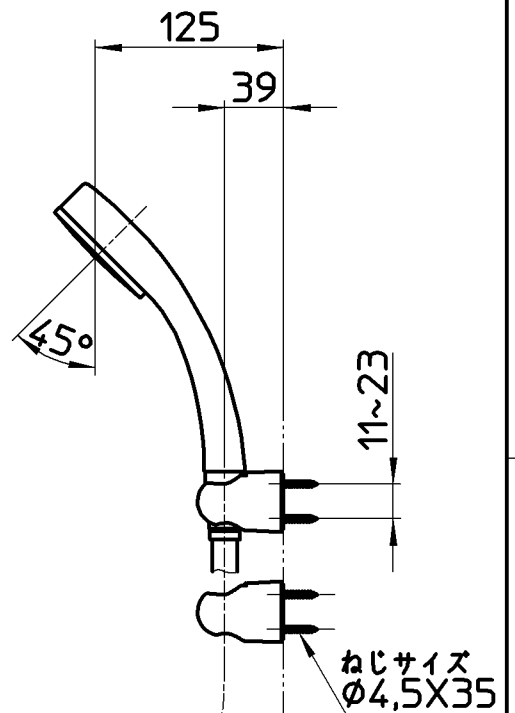

図番

ホース長さ1600

シャワー

カラン

M22X1,25

80

85

備考 JIS
吐水口は回転式(角度制限なし)

品名	サーモシャワー混合栓	尺度	承認	検図	製図	設計	第三角法
品番	SK1800S9-S-13	1:5	安岡	片岡	松山	片岡	株式会社 三栄水栓製作所
			14・10・21	14・10・21	14・10・21	09・3・5	