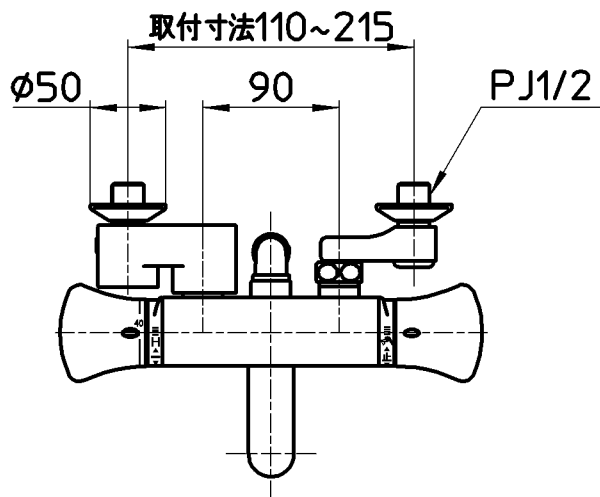

図番

ホース長さ1600

シャワー

カラン

M22X1,25

80

85

備考 JIS
吐水口は回転式(角度制限なし)

品名	サーモシャワー混合栓	尺度	承認	検図	製図	設計	第三角法
品番	SK1800S9-S-13	1:5	安岡	片岡	松山	片岡	株式会社 三栄水栓製作所
			14・10・21	14・10・21	14・10・21	09・3・5	