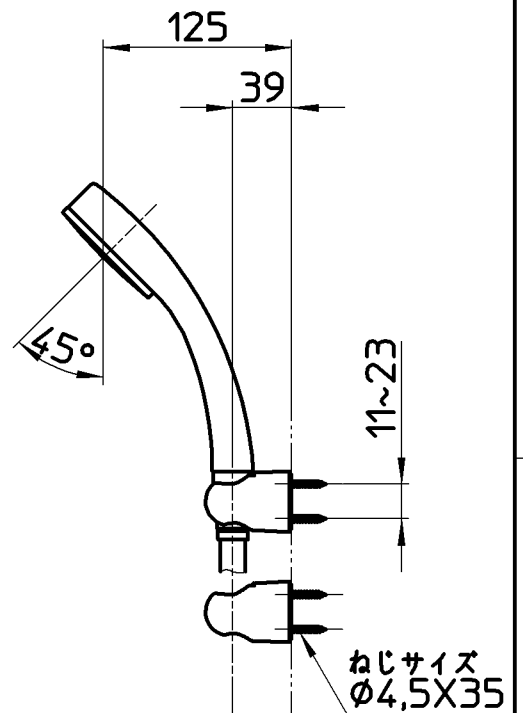

図番

ホース長さ1600

シャワー

カラン

M22X1,25

80

85

備考 JIS  
吐水口は回転式(角度制限なし)

品名	サーモシャワー混合栓	尺度	承認	検図	製図	設計	第三角法
品番	SK1800S9K-S-13	1:5	安岡	片岡	松山	片岡	株式会社 三栄水栓製作所
			14・10・21	14・10・21	14・10・21	09・3・5	