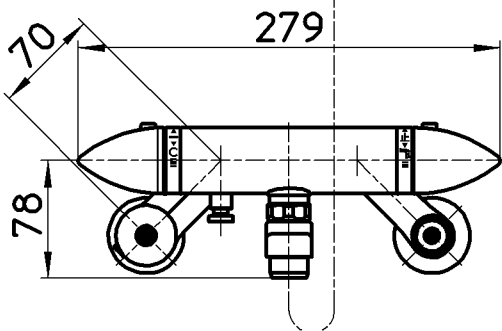

図番

ホース長さ1600

シャワー

カラン

M22X1,25

80

85

備考 JIS  
吐水口は回転式(角度制限なし)

品名	サーモシャワー混合栓	尺度	承認	検図	製図	設計	第三角法
品番	SK1800S9K-S-13	1:5	安岡	片岡	松山	片岡	株式会社 三栄水栓製作所
			14・10・21	14・10・21	14・10・21	09・3・5	