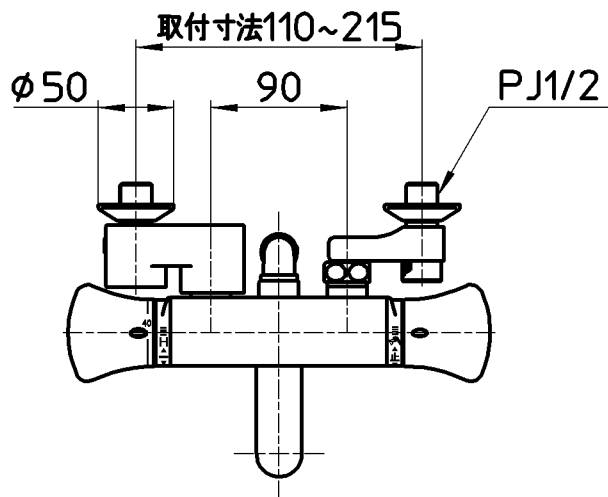

図番

ホース長さ1600

シャワー

カラン

M22X1,25

80

85

備考 JIS  
吐水口は回転式(角度制限なし)

品名	サーモシャワー混合栓	尺度	承認	検図	製図	設計	第三角法
品番	SK1800S9K-S-13	1:5	安岡	片岡	松山	片岡	株式会社 三栄水栓製作所
			14・10・21	14・10・21	14・10・21	09・3・5	