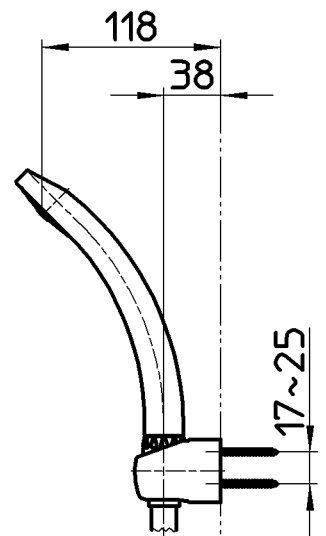

図番

ホース長さ1600

ねじサイズ
φ4.5X45

備考	JIS 吐水口は回転式(角度制限なし)						
品名	サーモシャワー混合栓 (自閉式)	尺度	承認	検図	製図	設計	第三角法
品番	SK18060-13	1:5	安岡	片岡	川村	船戸	株式会社 三栄水栓製作所
			14・3・13	14・3・13	14・3・7	06・5・	