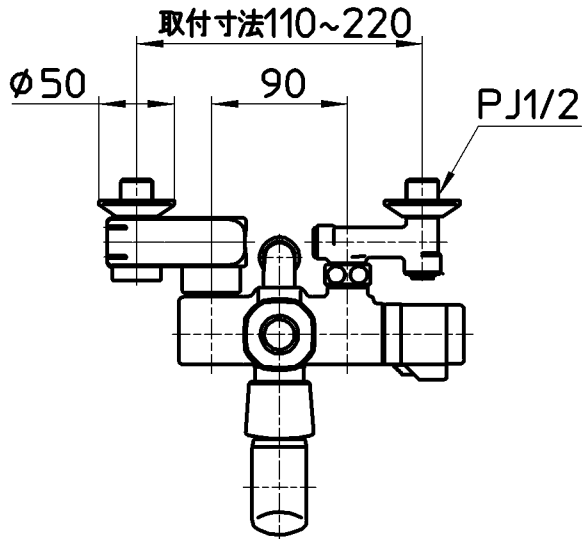

図番

ホース長さ1600

ねじサイズ
φ4.5X45

備考	JIS 吐水口は回転式(角度制限なし)						
品名	サーモシャワー混合栓 (自閉式)	尺度	承認	検図	製図	設計	第三角法
品番	SK18060-13	1:5	安岡	片岡	川村	船戸	株式会社 三栄水栓製作所
			14・3・13	14・3・13	14・3・7	06・5・	