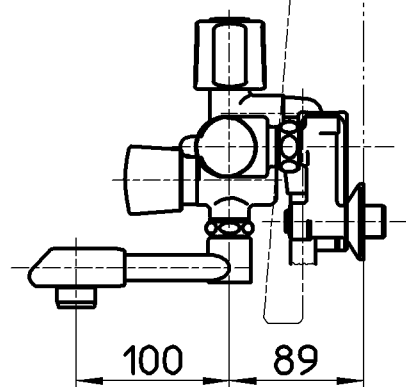

図番

ホース長さ1600

ねじサイズ
φ4.5X45

備考	JIS 吐水口は回転式(角度制限なし)						
品名	サーモシャワー混合栓 (自閉式)	尺度	承認	検図	製図	設計	第三角法
品番	SK18060-13	1:5	安岡	片岡	川村	船戸	株式会社 三栄水栓製作所
			14・3・13	14・3・13	14・3・7	06・5・	