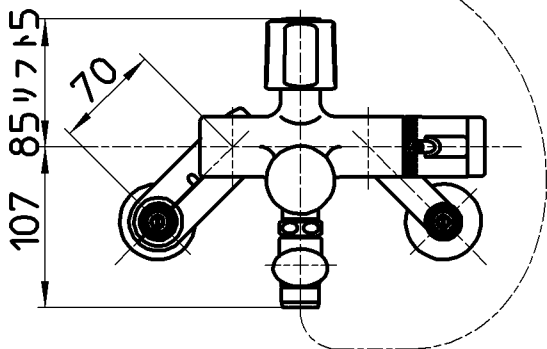

図番

ホース長さ1600

ねじサイズ
φ4.5X45

備考	JIS 吐水口は回転式(角度制限なし)						
品名	サーモシャワー混合栓 (自閉式)	尺度	承認	検図	製図	設計	第三角法
品番	SK18060-13	1:5	安岡	片岡	川村	船戸	株式会社 三栄水栓製作所
			14・3・13	14・3・13	14・3・7	06・5・	