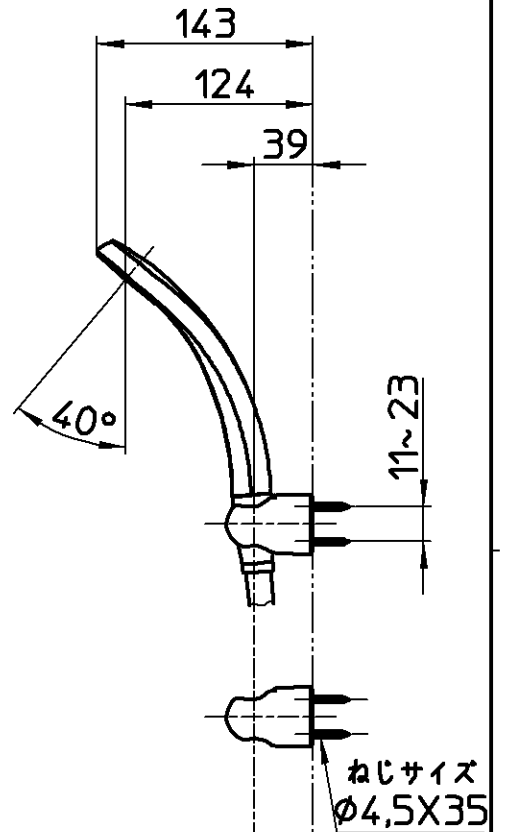

図番

ホース長さ1600

備考	JIS 吐水口は回転式(角度制限なし)							
品名	サーモシャワー混合栓 (自閉式)	尺度	承認	検図	製図	設計	第三角法	
品番	SK18070-W-13	1:5	野上	船戸	久保	船戸	SANEI 株式会社	
			21・1・16	21・1・16	20・11・19	20・11・19		