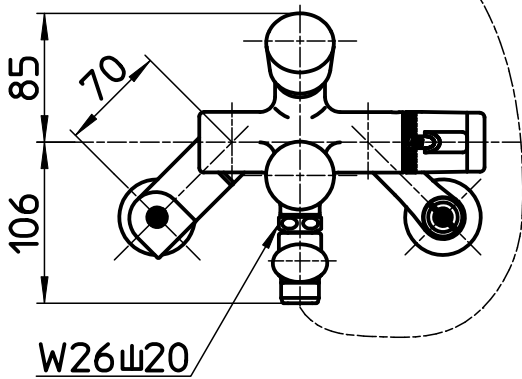

図番

ホース長さ1600

備考	JIS 吐水口は回転式(角度制限なし)						
品名	サーモシャワー混合栓 (自閉式)	尺度	承認	検図	製図	設計	第三角法
品番	SK18070-W-13	1:5	21・4・23	21・4・23	21・4・23	20・11・19	SANEI 株式会社