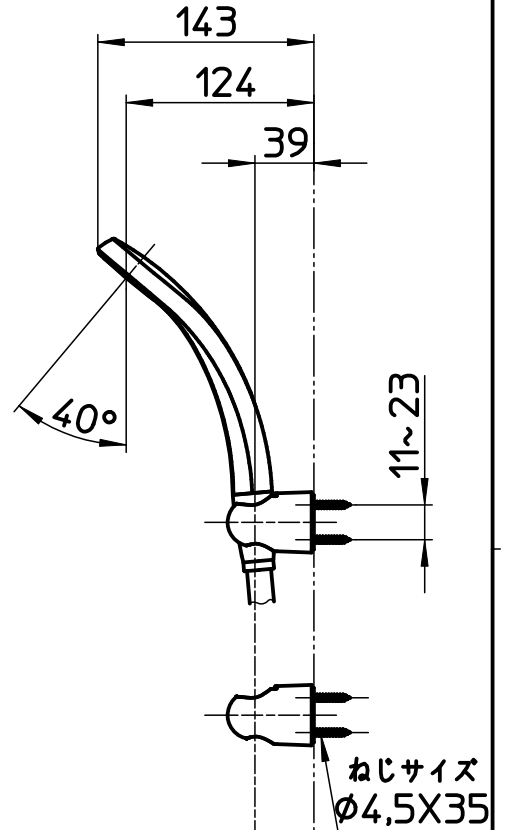

図番

ホース長さ1600

備考	JIS 吐水口は回転式(角度制限なし)						
品名	サーモシャワー混合栓 (自閉式)	尺度	承認	検図	製図	設計	第三角法
品番	SK18070-W-13	1:5	21・4・23	21・4・23	21・4・23	20・11・19	SANEI 株式会社