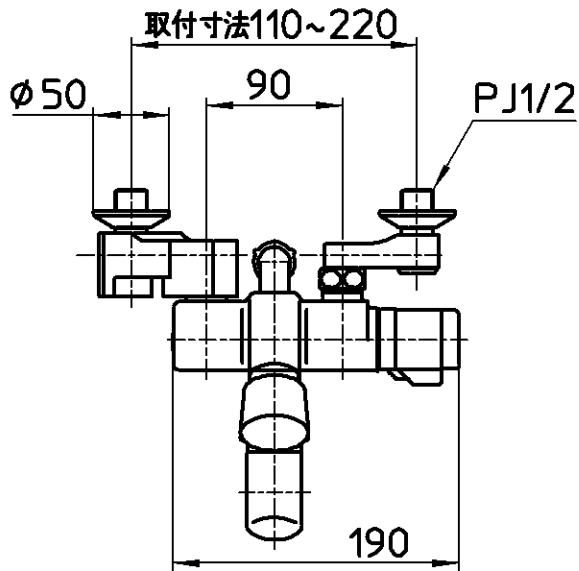

図番

ホース長さ1600

備考	JIS 吐水口は回転式(角度制限なし)							
品名	サーモシャワー混合栓 (自閉式)	尺度	承認	検図	製図	設計	第三角法	
品番	SK18070-W-13	1:5	野上	船戸	久保	船戸	SANEI 株式会社	
			21・1・16	21・1・16	20・11・19	20・11・19		