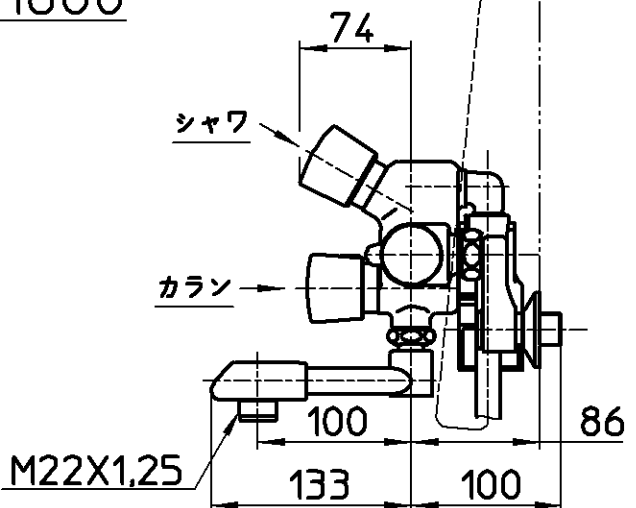

図番

ホース長さ1600

備考	JIS 吐水口は回転式(角度制限なし)							
品名	サーモシャワー混合栓 (自閉式)	尺度	承認	検図	製図	設計	第三角法	
品番	SK18070-W-13	1:5	野上	船戸	久保	船戸	SANEI 株式会社	
			21・1・16	21・1・16	20・11・19	20・11・19		