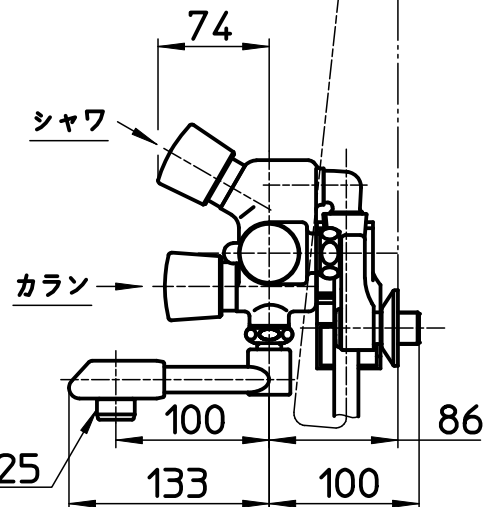

図番

ホース長さ1600

備考	JIS 吐水口は回転式(角度制限なし)						
品名	サーモシャワー混合栓 (自閉式)	尺度	承認	検図	製図	設計	第三角法
品番	SK18070-W-13	1:5	21・4・23	21・4・23	21・4・23	20・11・19	SANEI 株式会社