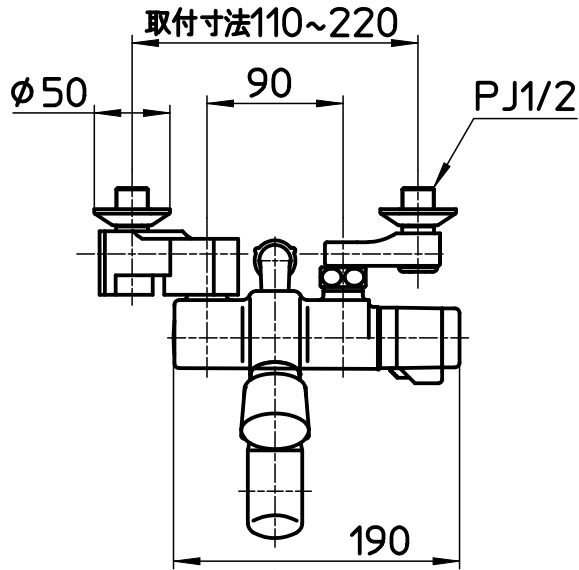

図番

ホース長さ1600

備考	JIS 吐水口は回転式(角度制限なし)						
品名	サーモシャワー混合栓 (自閉式)	尺度	承認	検図	製図	設計	第三角法
品番	SK18070-W-13	1:5	21・4・23	21・4・23	21・4・23	20・11・19	SANEI 株式会社