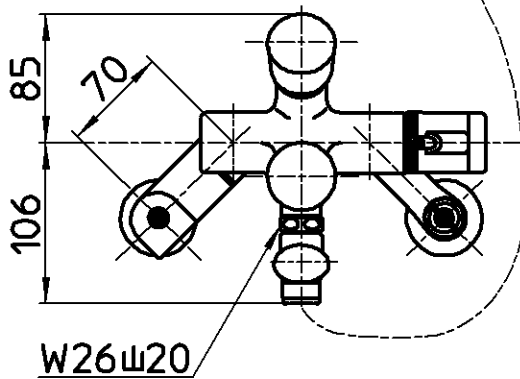

図番

ホース長さ1600

備考	JIS 吐水口は回転式(角度制限なし)							
品名	サーモシャワー混合栓 (自閉式)	尺度	承認	検図	製図	設計	第三角法	
品番	SK18070-W-13	1:5	野上	船戸	久保	船戸	SANEI 株式会社	
			21・1・16	21・1・16	20・11・19	20・11・19		