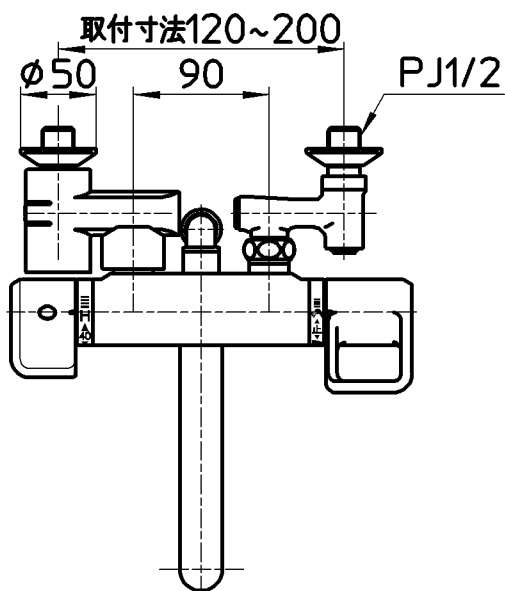

図番

ホース長さ1600

備考	JIS 吐水口は回転式(角度制限なし)						
品名	サーモシャワー混合栓	尺度	承認	検図	製図	設計	第三角法
品番	SK1810-3U-13	1:5	安岡	片岡	川村	片岡	株式会社 三栄水栓製作所
			14・4・22	14・4・22	14・4・21	09・4・24	