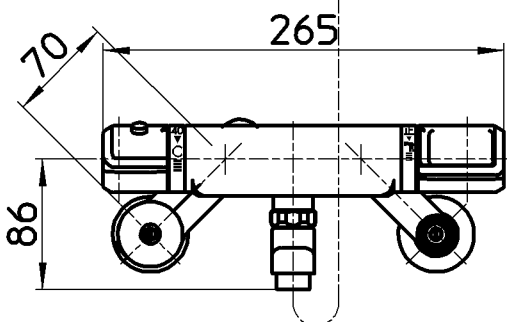

図番

ホース長さ1600

備考	JIS 吐水口は回転式(角度制限なし)						
品名	サーモシャワー混合栓	尺度	承認	検図	製図	設計	第三角法
品番	SK1810-3U-13	1:5	安岡	片岡	川村	片岡	株式会社 三栄水栓製作所
			14・4・22	14・4・22	14・4・21	09・4・24	