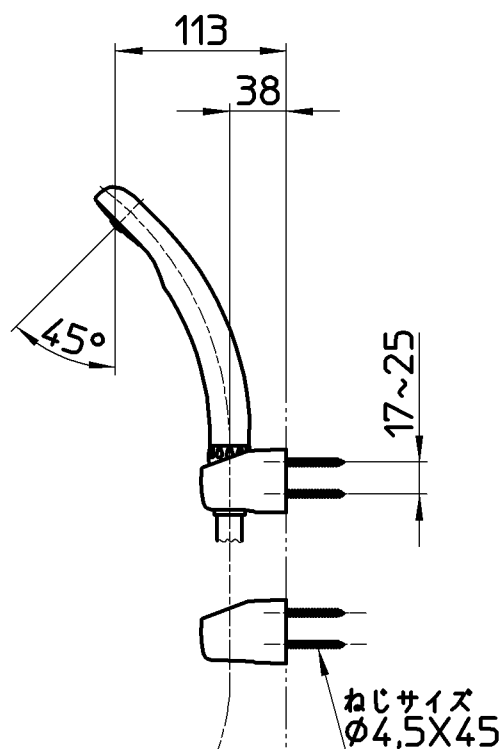

図番

ホース長さ1600

備考	JIS 吐水口は回転式(角度制限なし)						
品名	サーモシャワー混合栓	尺度	承認	検図	製図	設計	第三角法
品番	SK1810-3U-13	1:5	安岡	片岡	川村	片岡	株式会社 三栄水栓製作所
			14・4・22	14・4・22	14・4・21	09・4・24	