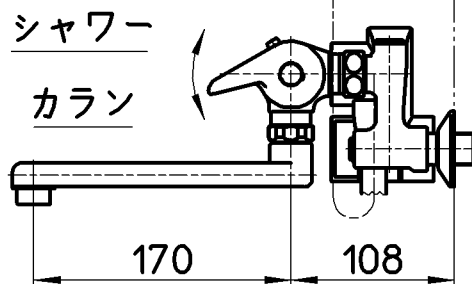

図番

ホース長さ1600

備考	JIS 吐水口は回転式(角度制限なし)						
品名	サーモシャワー混合栓	尺度	承認	検図	製図	設計	第三角法
品番	SK1810-3U-13	1:5	安岡	片岡	川村	片岡	株式会社 三栄水栓製作所
			14・4・22	14・4・22	14・4・21	09・4・24	