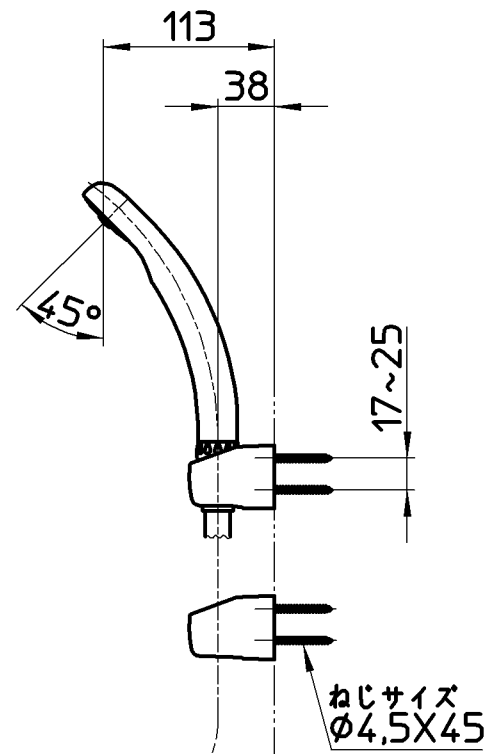

図番

ホース長さ1600

備考	JIS 吐水口は回転式(角度制限なし)						
品名	サーモシャワー混合栓	尺度	承認	検図	製図	設計	第三角法
品番	SK1810-LH-13	1:5	中島	木村	川村	片岡	株式会社 三栄水栓製作所
			17・3・15	17・3・14	17・3・14	09・4・24	