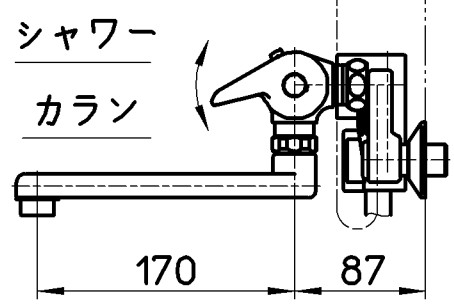

図番

ホース長さ1600

備考	JIS 吐水口は回転式(角度制限なし)						
品名	サーモシャワー混合栓	尺度	承認	検図	製図	設計	第三角法
品番	SK1810-LH-13	1:5	中島	木村	川村	片岡	株式会社 三栄水栓製作所
			17・3・15	17・3・14	17・3・14	09・4・24	