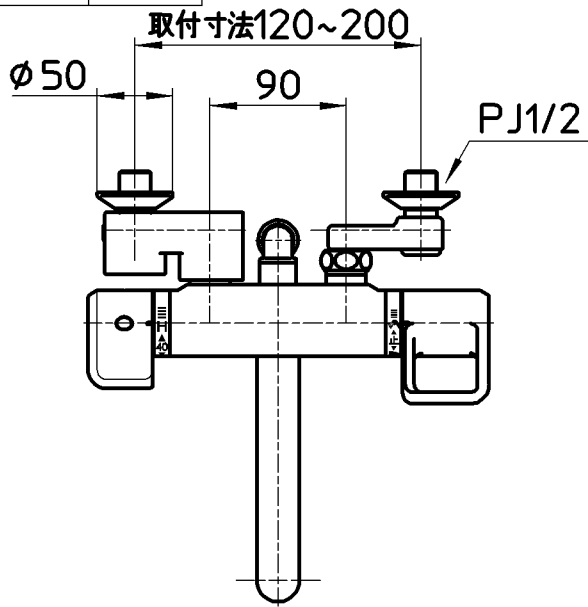

図番

ホース長さ1600

備考	JIS 吐水口は回転式(角度制限なし)						
品名	サーモシャワー混合栓	尺度	承認	検図	製図	設計	第三角法
品番	SK1810-LH-13	1:5	中島	木村	川村	片岡	株式会社 三栄水栓製作所
			17・3・15	17・3・14	17・3・14	09・4・24	