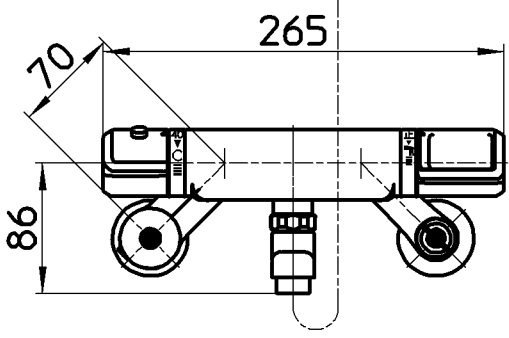

図番

ホース長さ1600

備考	JIS 吐水口は回転式(角度制限なし)						
品名	サーモシャワー混合栓	尺度	承認	検図	製図	設計	第三角法
品番	SK1810-LH-13	1:5	中島	木村	川村	片岡	株式会社 三栄水栓製作所
			17・3・15	17・3・14	17・3・14	09・4・24	