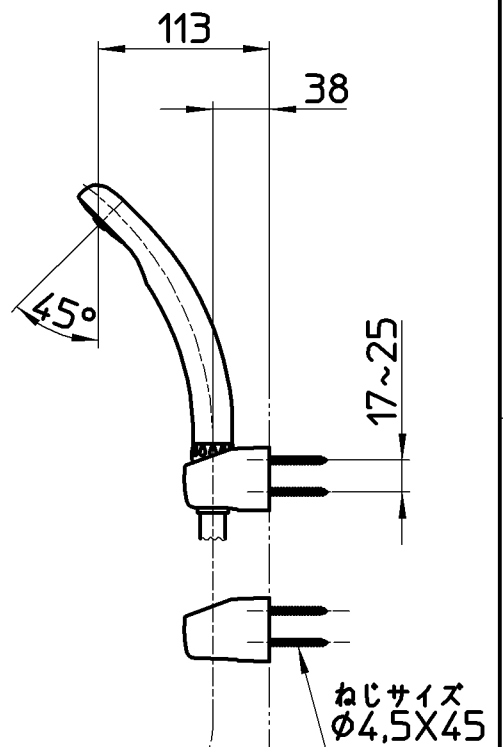

図番

ホース長さ1600

備考	JIS 吐水口は回転式(角度制限なし)						
品名	サーモシャワー混合栓	尺度	承認	検図	製図	設計	第三角法
品番	SK1810K-LH-13	1:5	安岡	片岡	川村	片岡	株式会社 三栄水栓製作所
			13・12・26	13・12・26	13・12・24	09・4・24	