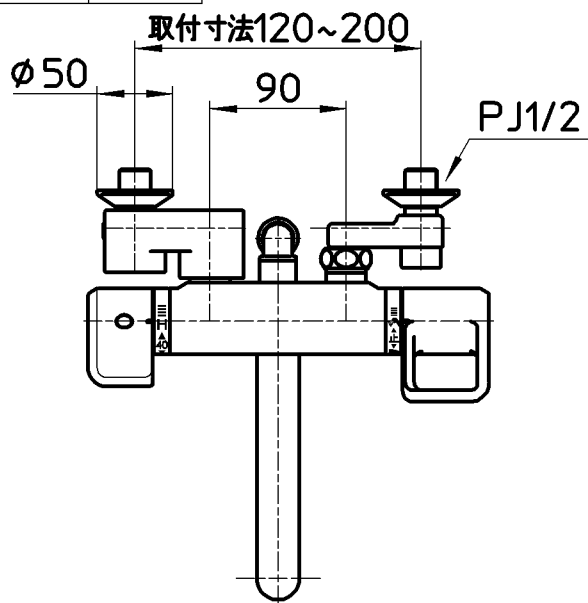

図番

ホース長さ1600

備考	JIS 吐水口は回転式(角度制限なし)						
品名	サーモシャワー混合栓	尺度	承認	検図	製図	設計	第三角法
品番	SK1810K-LH-13	1:5	安岡	片岡	川村	片岡	株式会社 三栄水栓製作所
			13・12・26	13・12・26	13・12・24	09・4・24	