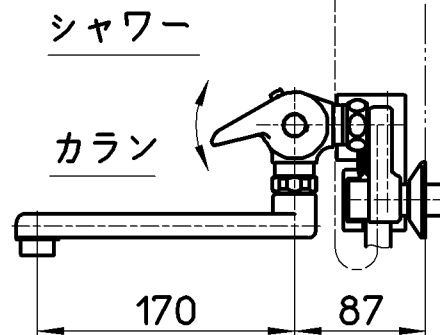

図番

ホース長さ1600

備考	JIS 吐水口は回転式(角度制限なし)						
品名	サーモシャワー混合栓	尺度	承認	検図	製図	設計	第三角法
品番	SK1810K-LH-13	1:5	安岡	片岡	川村	片岡	株式会社 三栄水栓製作所
			13・12・26	13・12・26	13・12・24	09・4・24	