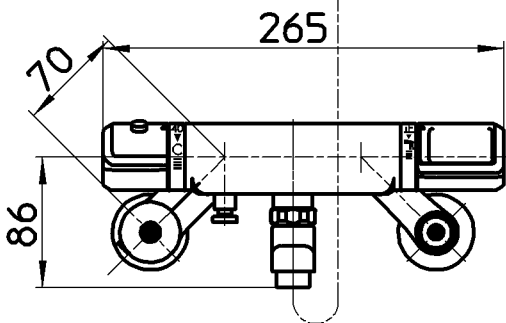

図番

ホース長さ1600

備考	JIS 吐水口は回転式(角度制限なし)						
品名	サーモシャワー混合栓	尺度	承認	検図	製図	設計	第三角法
品番	SK1810K-LH-13	1:5	安岡	片岡	川村	片岡	株式会社 三栄水栓製作所
			13・12・26	13・12・26	13・12・24	09・4・24	