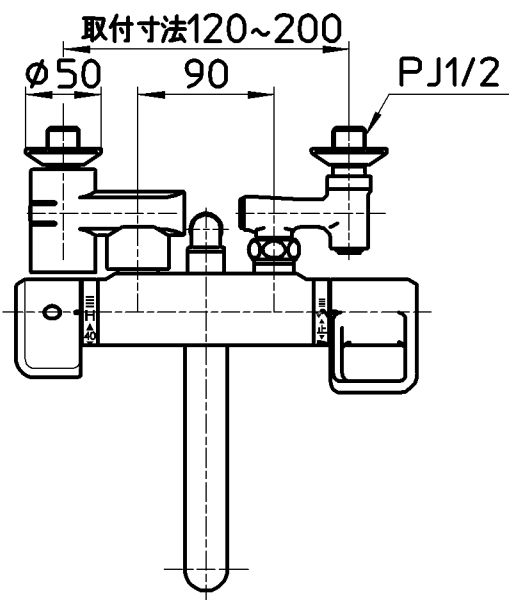

図番

ホース長さ1600

備考 JIS  
吐水口は回転式(角度制限なし)

品名	サーモシャワー混合栓	尺度	承認	検図	製図	設計	第三角法
品番	SK1810M9-3U-13	1:5	安岡	片岡	川村	片岡	株式会社 三栄水栓製作所
			14・4・22	14・4・22	14・4・21	09・4・24	