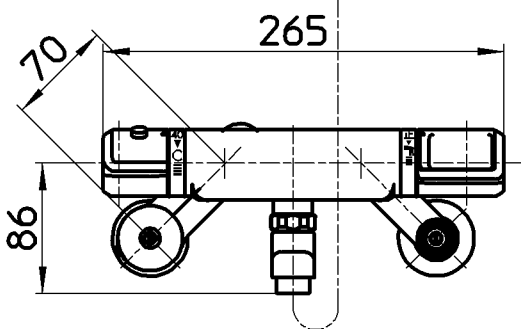

図番

ホース長さ1600

備考 JIS  
吐水口は回転式(角度制限なし)

品名	サーモシャワー混合栓	尺度	承認	検図	製図	設計	第三角法
品番	SK1810M9-3U-13	1:5	安岡	片岡	川村	片岡	株式会社 三栄水栓製作所
			14・4・22	14・4・22	14・4・21	09・4・24	