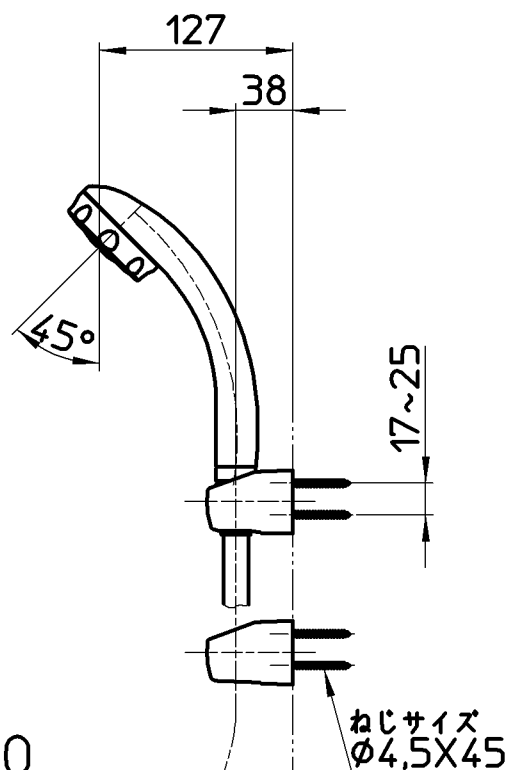

図番

ホース長さ1600

備考 JIS  
吐水口は回転式(角度制限なし)

品名	サーモシャワー混合栓	尺度	承認	検図	製図	設計	第三角法
品番	SK1810M9-3U-13	1:5	安岡	片岡	川村	片岡	株式会社 三栄水栓製作所
			14・4・22	14・4・22	14・4・21	09・4・24	