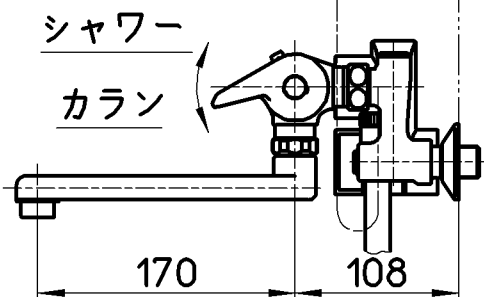

図番

ホース長さ1600

備考 JIS  
吐水口は回転式(角度制限なし)

品名	サーモシャワー混合栓	尺度	承認	検図	製図	設計	第三角法
品番	SK1810M9-3U-13	1:5	安岡	片岡	川村	片岡	株式会社 三栄水栓製作所
			14・4・22	14・4・22	14・4・21	09・4・24	