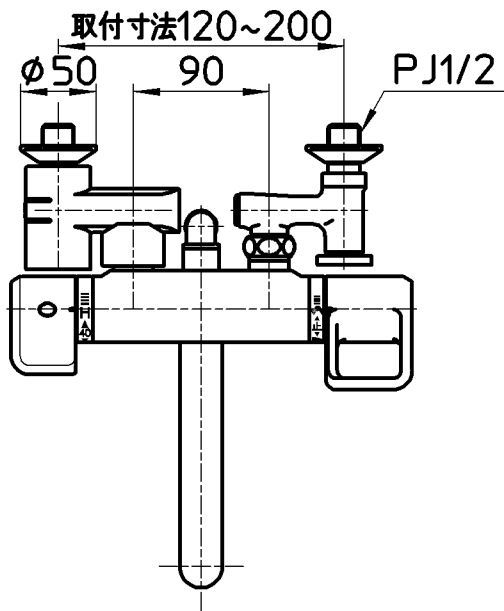

図番

ホース長さ1600

備考	JIS 吐水口は回転式(角度制限なし)						
品名	サーモシャワー混合栓	尺度	承認	検図	製図	設計	第三角法
品番	SK1810M9K-3U-13	1:5	安岡 14・4・22	片岡 14・4・22	川村 14・4・21	片岡 09・4・24	株式会社 三栄水栓製作所