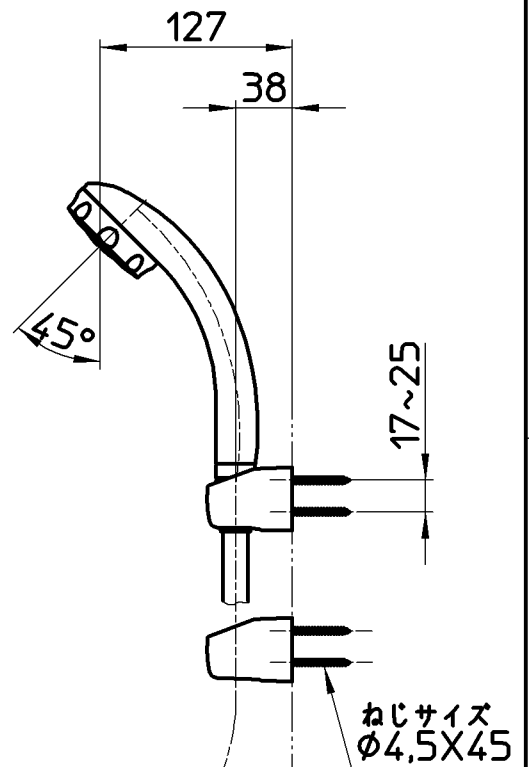

図番

ホース長さ1600

備考	JIS 吐水口は回転式(角度制限なし)						
品名	サーモシャワー混合栓	尺度	承認	検図	製図	設計	第三角法
品番	SK1810M9K-3U-13	1:5	安岡 14・4・22	片岡 14・4・22	川村 14・4・21	片岡 09・4・24	株式会社 三栄水栓製作所