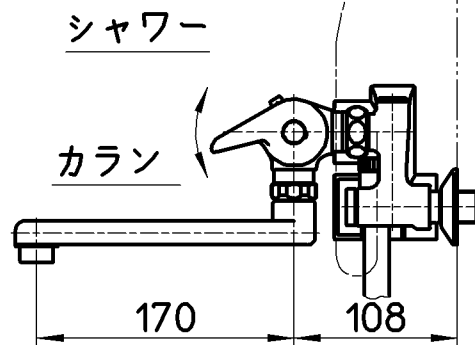

図番

ホース長さ1600

備考	JIS 吐水口は回転式(角度制限なし)						
品名	サーモシャワー混合栓	尺度	承認	検図	製図	設計	第三角法
品番	SK1810M9K-3U-13	1:5	安岡 14・4・22	片岡 14・4・22	川村 14・4・21	片岡 09・4・24	株式会社 三栄水栓製作所