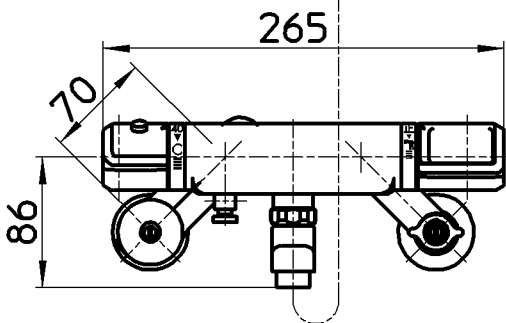

図番

ホース長さ1600

備考	JIS 吐水口は回転式(角度制限なし)						
品名	サーモシャワー混合栓	尺度	承認	検図	製図	設計	第三角法
品番	SK1810M9K-3U-13	1:5	安岡 14・4・22	片岡 14・4・22	川村 14・4・21	片岡 09・4・24	株式会社 三栄水栓製作所