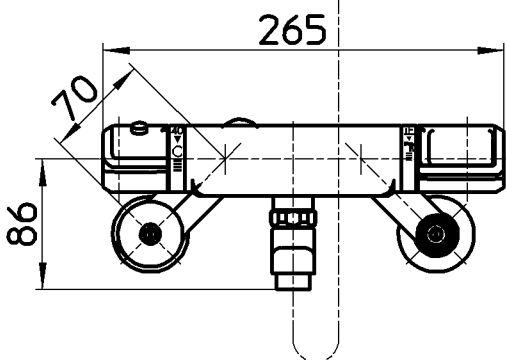

図番

ホース長さ1600

備考	JIS 吐水口は回転式(角度制限なし)						
品名	サーモシャワー混合栓	尺度	承認	検図	製図	設計	第三角法
品番	SK1810T3-3U-13	1:5	安岡 14・4・22	片岡 14・4・22	川村 14・4・21	片岡 09・4・24	株式会社 三栄水栓製作所