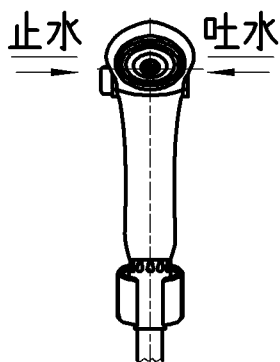

図番

ホース長さ1600

備考	JIS 吐水口は回転式(角度制限なし)						
品名	サーモシャワー混合栓	尺度	承認	検図	製図	設計	第三角法
品番	SK1810T3-3U-13	1:5	安岡 14・4・22	片岡 14・4・22	川村 14・4・21	片岡 09・4・24	株式会社 三栄水栓製作所