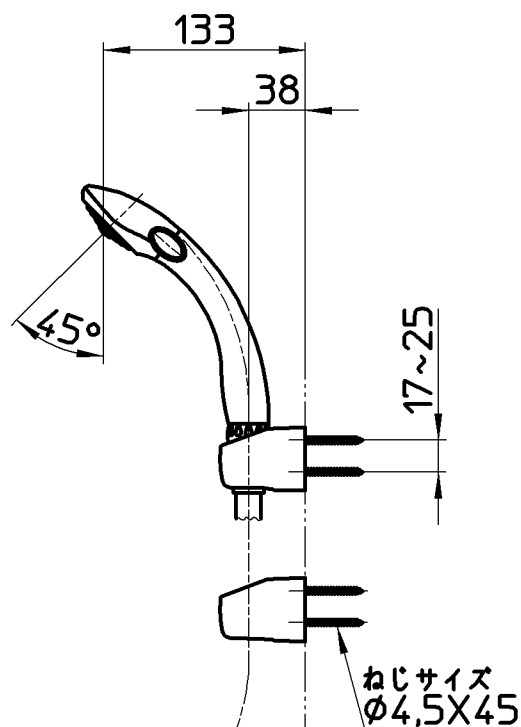

図番

ホース長さ1600

備考	JIS 吐水口は回転式(角度制限なし)						
品名	サーモシャワー混合栓	尺度	承認	検図	製図	設計	第三角法
品番	SK1810T3-3U-13	1:5	安岡 14・4・22	片岡 14・4・22	川村 14・4・21	片岡 09・4・24	株式会社 三栄水栓製作所