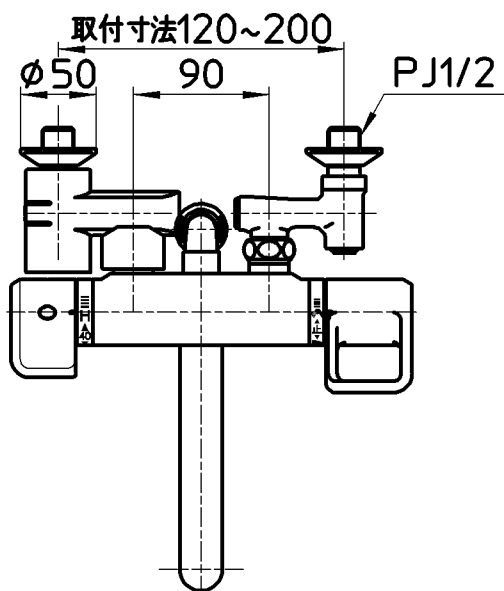

図番

ホース長さ1600

備考	JIS 吐水口は回転式(角度制限なし)						
品名	サーモシャワー混合栓	尺度	承認	検図	製図	設計	第三角法
品番	SK1810T3-3U-13	1:5	安岡 14・4・22	片岡 14・4・22	川村 14・4・21	片岡 09・4・24	株式会社 三栄水栓製作所