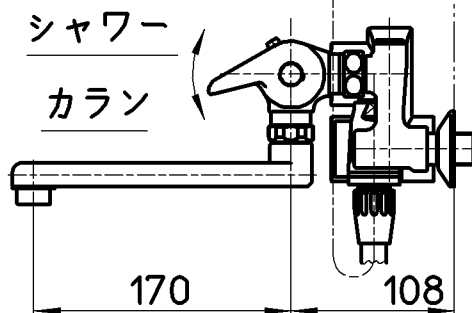

図番

ホース長さ1600

備考	JIS 吐水口は回転式(角度制限なし)						
品名	サーモシャワー混合栓	尺度	承認	検図	製図	設計	第三角法
品番	SK1810T3-3U-13	1:5	安岡 14・4・22	片岡 14・4・22	川村 14・4・21	片岡 09・4・24	株式会社 三栄水栓製作所