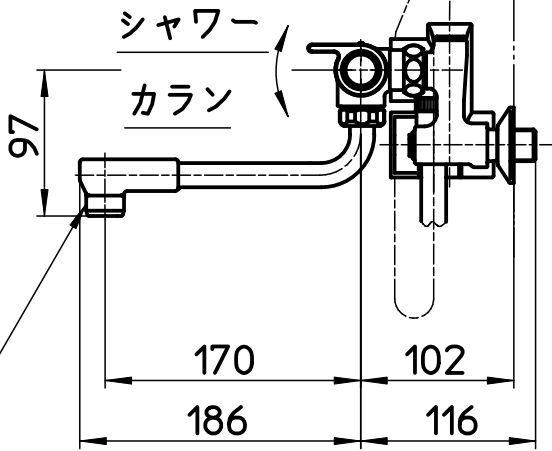

図番

ホース長さ1600

備考	JIS 吐水口は回転式(角度制限なし)						
品名	サーモシャワー混合栓	尺度	承認	検図	製図	設計	第三角法
品番	SK1811DC-3U	1:5	23・2・16	23・2・16	23・2・9	23・2・6	SANEI 株式会社