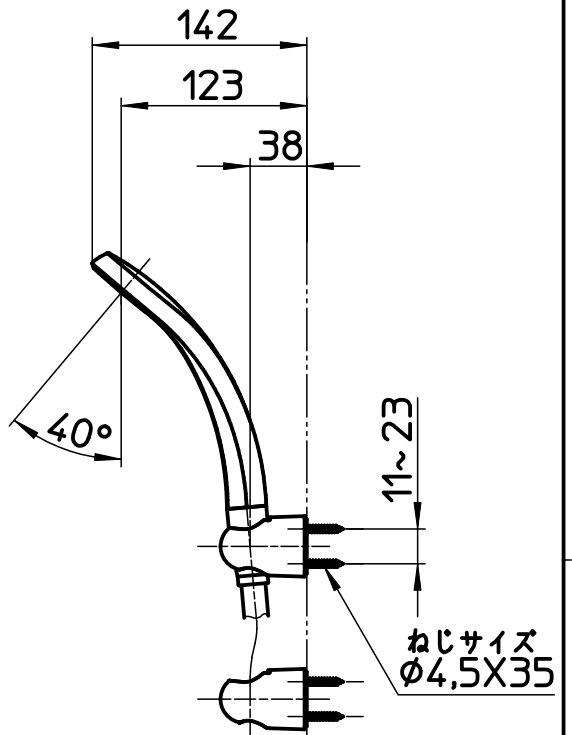

図番

ホース長さ1600

備考	JIS 吐水口は回転式(角度制限なし)						
品名	サーモシャワー混合栓	尺度	承認	検図	製図	設計	第三角法
品番	SK1811DC-3U	1:5	23・2・16	23・2・16	23・2・9	23・2・6	SANEI 株式会社