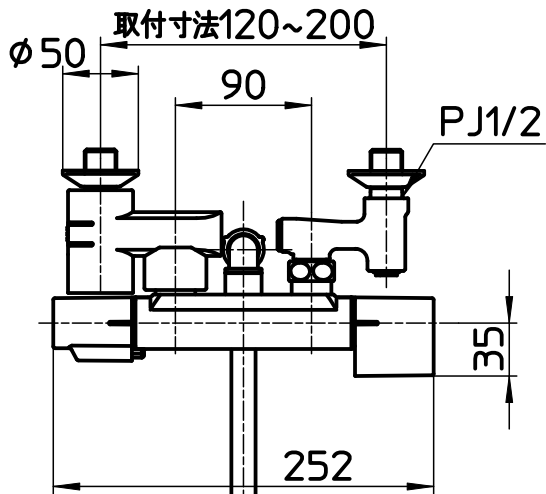

図番

ホース長さ1600

備考	JIS 吐水口は回転式(角度制限なし)						
品名	サーモシャワー混合栓	尺度	承認	検図	製図	設計	第三角法
品番	SK1811DC-3U	1:5	23・2・16	23・2・16	23・2・9	23・2・6	SANEI 株式会社