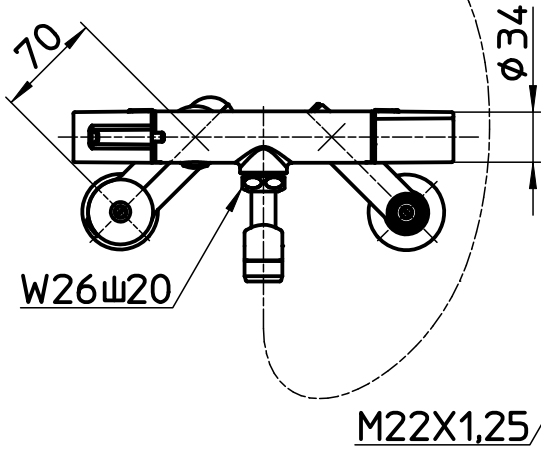

図番

ホース長さ1600

備考	JIS 吐水口は回転式(角度制限なし)						
品名	サーモシャワー混合栓	尺度	承認	検図	製図	設計	第三角法
品番	SK1811DC-3U	1:5	23・2・16	23・2・16	23・2・9	23・2・6	SANEI 株式会社