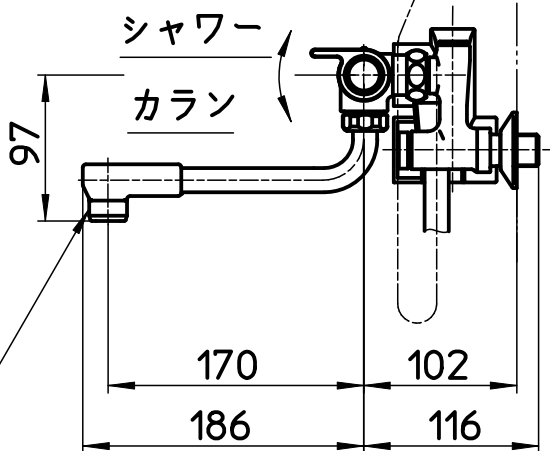

図番

ホース長さ1600

備考	JIS 吐水口は回転式(角度制限なし)						
品名	サーモシャワー混合栓	尺度	承認	検図	製図	設計	第三角法
品番	SK1811DCK-3U	1:5	23・4・12	23・4・10	23・2・20	23・2・20	SANEI 株式会社