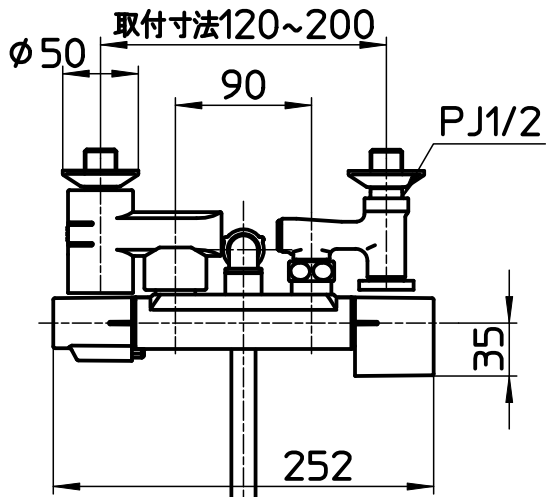

図番

ホース長さ1600

備考	JIS 吐水口は回転式(角度制限なし)						
品名	サーモシャワー混合栓	尺度	承認	検図	製図	設計	第三角法
品番	SK1811DCK-3U	1:5	23・4・12	23・4・10	23・2・20	23・2・20	SANEI 株式会社