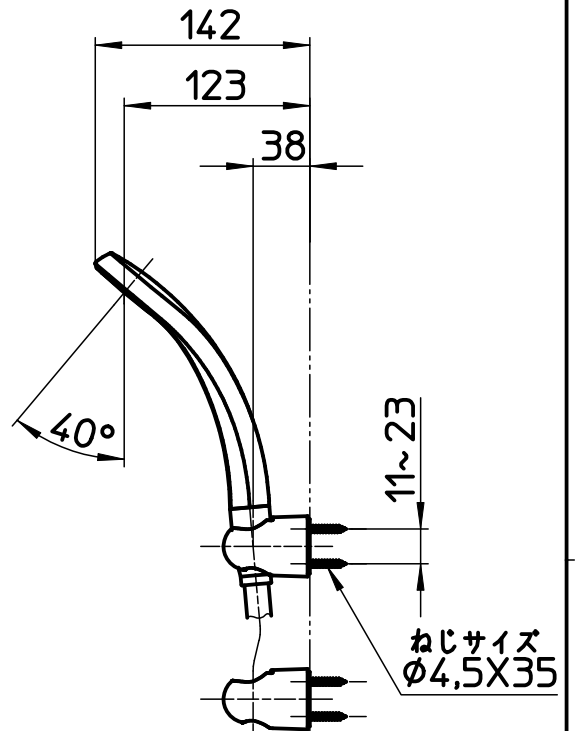

図番

ホース長さ1600

備考	JIS 吐水口は回転式(角度制限なし)						
品名	サーモシャワー混合栓	尺度	承認	検図	製図	設計	第三角法
品番	SK1811DCK-3U	1:5	23・4・12	23・4・10	23・2・20	23・2・20	SANEI 株式会社