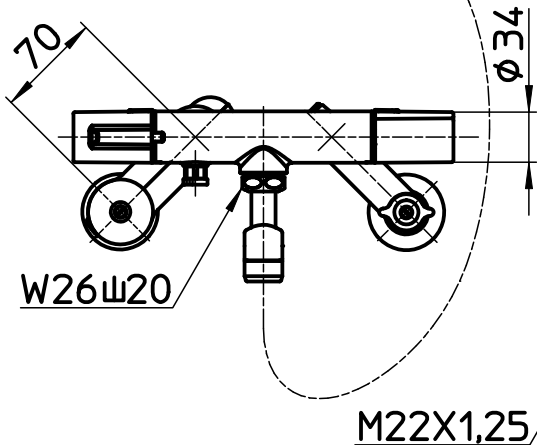

図番

ホース長さ1600

備考	JIS 吐水口は回転式(角度制限なし)						
品名	サーモシャワー混合栓	尺度	承認	検図	製図	設計	第三角法
品番	SK1811DCK-3U	1:5	23・4・12	23・4・10	23・2・20	23・2・20	SANEI 株式会社