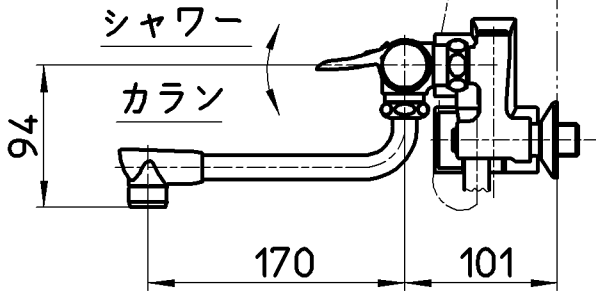

図番

ホース長さ1600

備考	JIS 吐水口は回転式(角度制限なし)						
品名	サーモシャワー混合栓	尺度	承認	検図	製図	設計	第三角法
品番	SK1812DC-3U-13	1:5	安岡	片岡	川村	船戸	株式会社 三栄水栓製作所
			14・4・22	14・4・22	14・4・21	09・5・20	