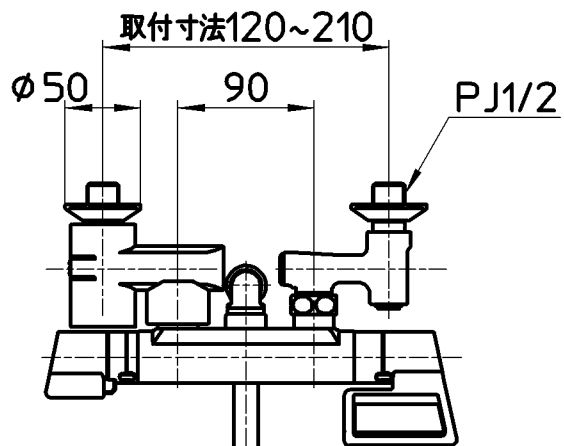

図番

ホース長さ1600

備考	JIS 吐水口は回転式(角度制限なし)						
品名	サーモシャワー混合栓	尺度	承認	検図	製図	設計	第三角法
品番	SK1812DC-3U-13	1:5	安岡	片岡	川村	船戸	株式会社 三栄水栓製作所
			14・4・22	14・4・22	14・4・21	09・5・20	