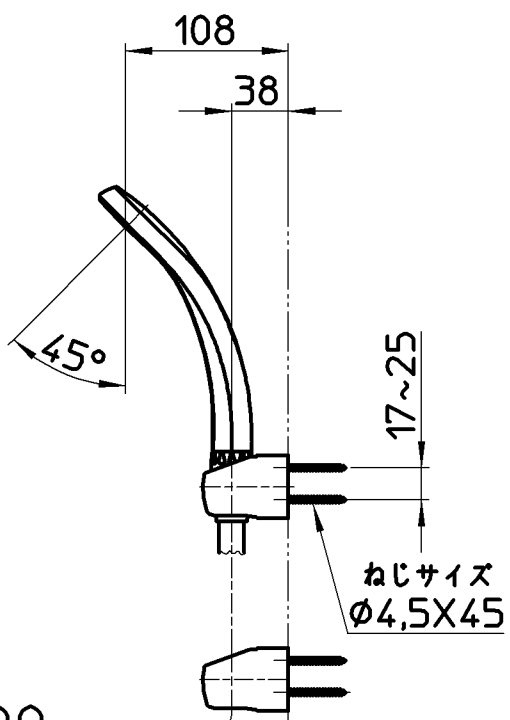

図番

ホース長さ1600

備考	JIS 吐水口は回転式(角度制限なし)						
品名	サーモシャワー混合栓	尺度	承認	検図	製図	設計	第三角法
品番	SK1812DC-3U-13	1:5	安岡	片岡	川村	船戸	株式会社 三栄水栓製作所
			14・4・22	14・4・22	14・4・21	09・5・20	