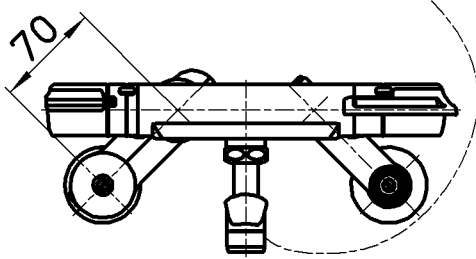

図番

ホース長さ1600

備考	JIS 吐水口は回転式(角度制限なし)						
品名	サーモシャワー混合栓	尺度	承認	検図	製図	設計	第三角法
品番	SK1812DC-3U-13	1:5	安岡	片岡	川村	船戸	株式会社 三栄水栓製作所
			14・4・22	14・4・22	14・4・21	09・5・20	