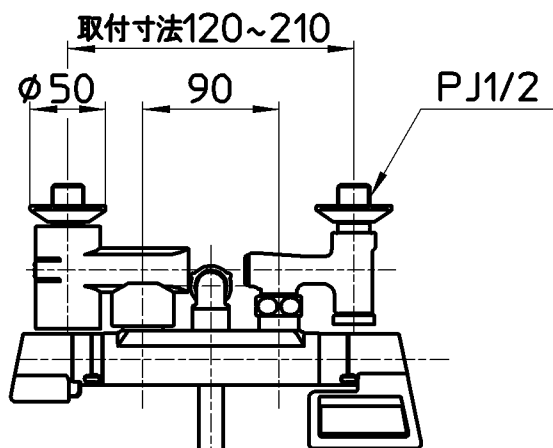

図番

ホース長さ1600

備考	JIS 吐水口は回転式(角度制限なし)						
品名	サーモシャワー混合栓	尺度	承認	検図	製図	設計	第三角法
品番	SK1812DK-3U-13	1:5	安岡 14・4・22	片岡 14・4・22	川村 14・4・21	片岡 10・10・22	株式会社 三栄水栓製作所