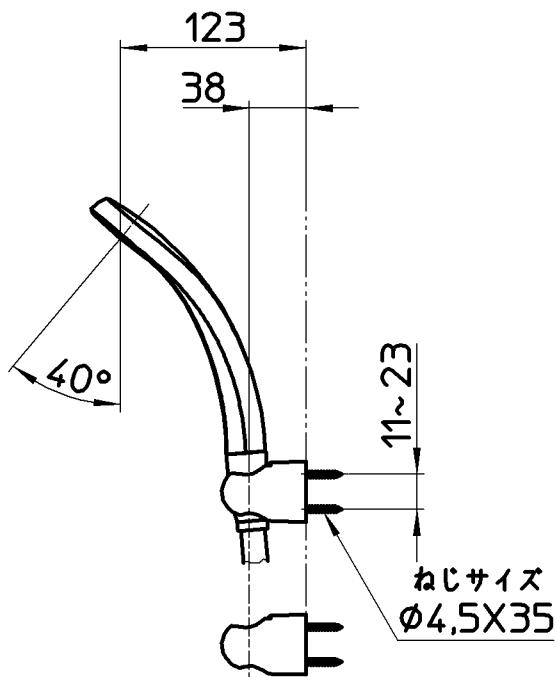

図番

ホース長さ1600

備考	JIS 吐水口は回転式(角度制限なし)						
品名	サーモシャワー混合栓	尺度	承認	検図	製図	設計	第三角法
品番	SK1812DK-3U-13	1:5	安岡 14・4・22	片岡 14・4・22	川村 14・4・21	片岡 10・10・22	株式会社 三栄水栓製作所