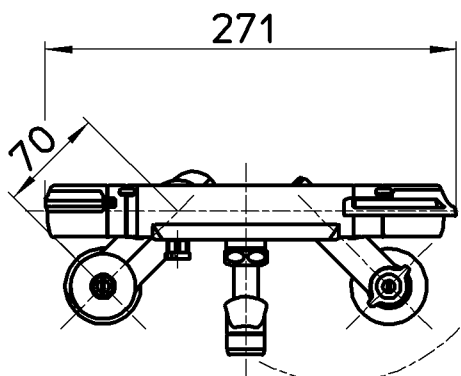

図番

ホース長さ1600

備考	JIS 吐水口は回転式(角度制限なし)						
品名	サーモシャワー混合栓	尺度	承認	検図	製図	設計	第三角法
品番	SK1812DK-3U-13	1:5	安岡 14・4・22	片岡 14・4・22	川村 14・4・21	片岡 10・10・22	株式会社 三栄水栓製作所