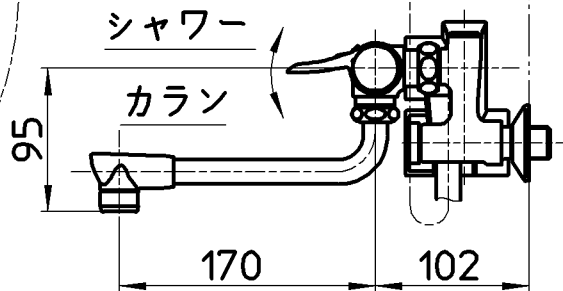

図番

ホース長さ1600

備考	JIS 吐水口は回転式(角度制限なし)						
品名	サーモシャワー混合栓	尺度	承認	検図	製図	設計	第三角法
品番	SK1812DK-3U-13	1:5	安岡 14・4・22	片岡 14・4・22	川村 14・4・21	片岡 10・10・22	株式会社 三栄水栓製作所