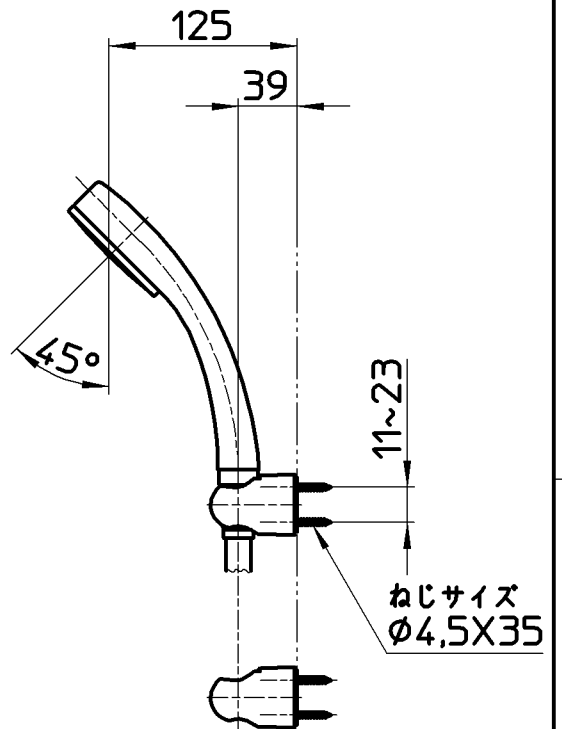

図番

ホース長さ1600

備考	JIS 吐水口は回転式(角度制限なし)						
品名	サーモシャワー混合栓	尺度	承認	検図	製図	設計	第三角法
品番	SK18130DCK-13	1:5	中島	木村	松山	上村	株式会社 三栄水栓製作所
			16・3・29	16・3・25	16・3・17	16・3・17	