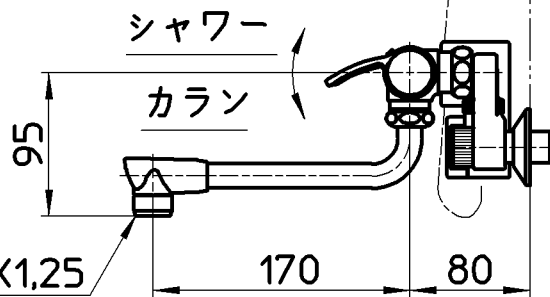

図番

ホース長さ1600

備考	JIS 吐水口は回転式(角度制限なし)						
品名	サーモシャワー混合栓	尺度	承認	検図	製図	設計	第三角法
品番	SK18130DCK-13	1:5	中島	木村	松山	上村	株式会社 三栄水栓製作所
			16・3・29	16・3・25	16・3・17	16・3・17	