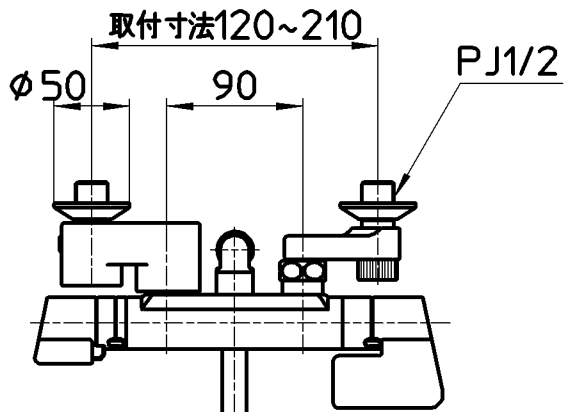

図番

ホース長さ1600

備考	JIS 吐水口は回転式(角度制限なし)						
品名	サーモシャワー混合栓	尺度	承認	検図	製図	設計	第三角法
品番	SK18130DCK-13	1:5	中島	木村	松山	上村	株式会社 三栄水栓製作所
			16・3・29	16・3・25	16・3・17	16・3・17	