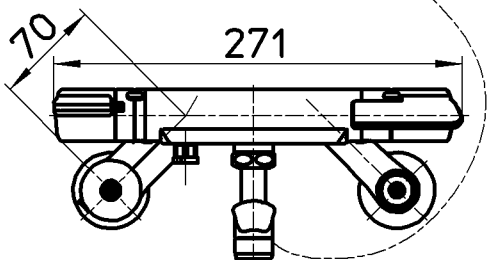

図番

ホース長さ1600

備考	JIS 吐水口は回転式(角度制限なし)						
品名	サーモシャワー混合栓	尺度	承認	検図	製図	設計	第三角法
品番	SK18130DCK-13	1:5	中島	木村	松山	上村	株式会社 三栄水栓製作所
			16・3・29	16・3・25	16・3・17	16・3・17	