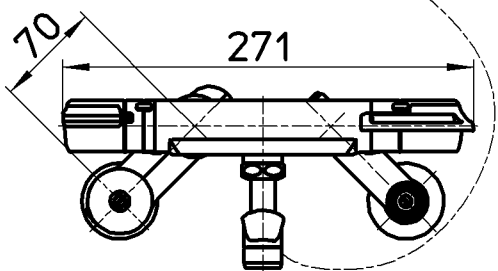

図番

ホース長さ1600

備考	JIS 吐水口は回転式(角度制限なし)						
品名	サーモシャワー混合栓	尺度	承認	検図	製図	設計	第三角法
品番	SK1813DC-3U-13	1:5	中島	木村	松山	上村	株式会社 三栄水栓製作所
			16・3・22	16・3・22	16・3・17	16・3・17	