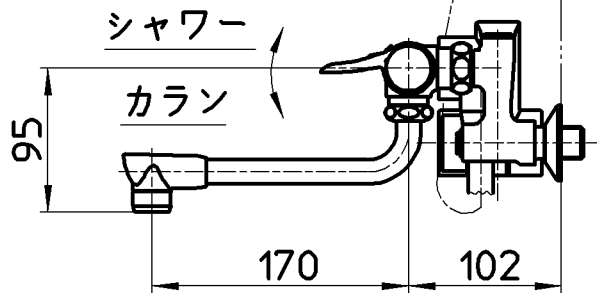

図番

ホース長さ1600

備考	JIS 吐水口は回転式(角度制限なし)						
品名	サーモシャワー混合栓	尺度	承認	検図	製図	設計	第三角法
品番	SK1813DC-3U-13	1:5	中島	木村	松山	上村	株式会社 三栄水栓製作所
			16・3・22	16・3・22	16・3・17	16・3・17	