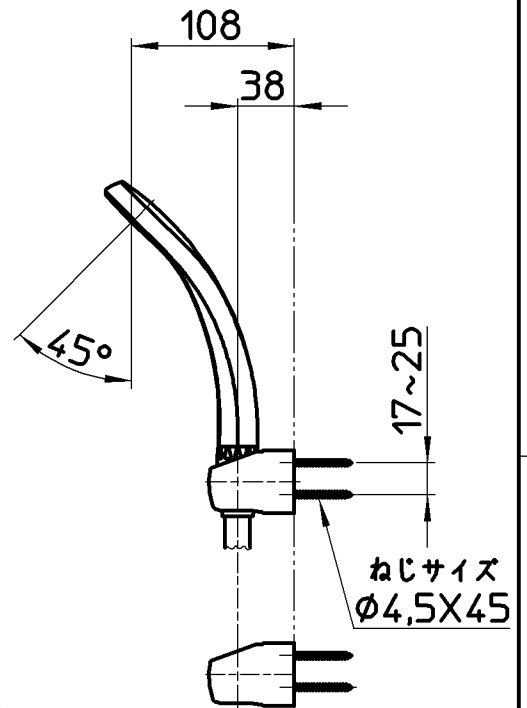

図番

ホース長さ1600

備考	JIS 吐水口は回転式(角度制限なし)						
品名	サーモシャワー混合栓	尺度	承認	検図	製図	設計	第三角法
品番	SK1813DC-3U-13	1:5	中島	木村	松山	上村	株式会社 三栄水栓製作所
			16・3・22	16・3・22	16・3・17	16・3・17	