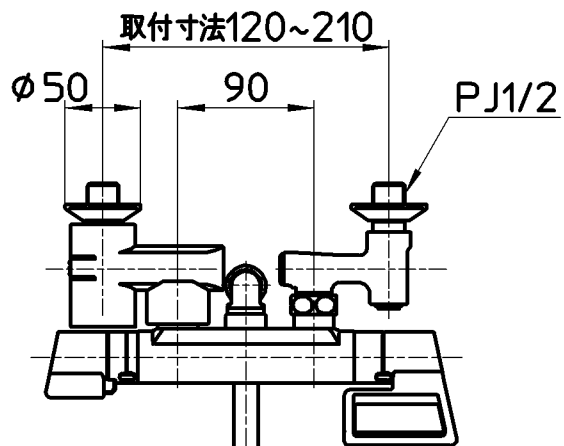

図番

ホース長さ1600

備考	JIS 吐水口は回転式(角度制限なし)						
品名	サーモシャワー混合栓	尺度	承認	検図	製図	設計	第三角法
品番	SK1813DC-3U-13	1:5	中島	木村	松山	上村	株式会社 三栄水栓製作所
			16・3・22	16・3・22	16・3・17	16・3・17	