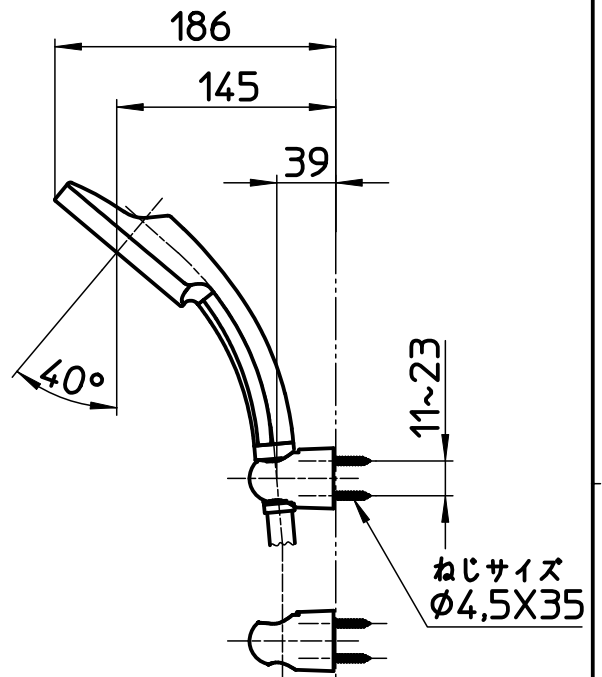

図番

ホース長さ1600

シャワ

カラン

備考 JIS
吐水口は回転式(角度制限なし)

品名	サーモシャワー混合栓	尺度	承認	検図	製図	設計	第三角法
品番	SK18141K-S5L17	1:5	21・1・27	21・1・27	21・1・25	21・1・25	SANEI 株式会社