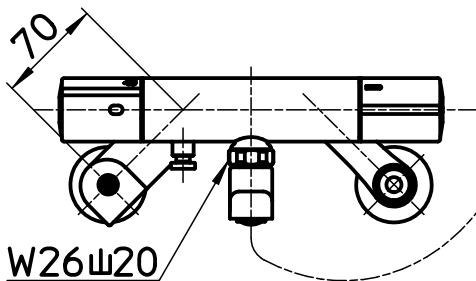

図番

ホース長さ1600

シャワ

カラン

備考 JIS
吐水口は回転式(角度制限なし)

品名	サーモシャワー混合栓	尺度	承認	検図	製図	設計	第三角法
品番	SK18141K-S5L17	1:5	21・1・27	21・1・27	21・1・25	21・1・25	SANEI 株式会社