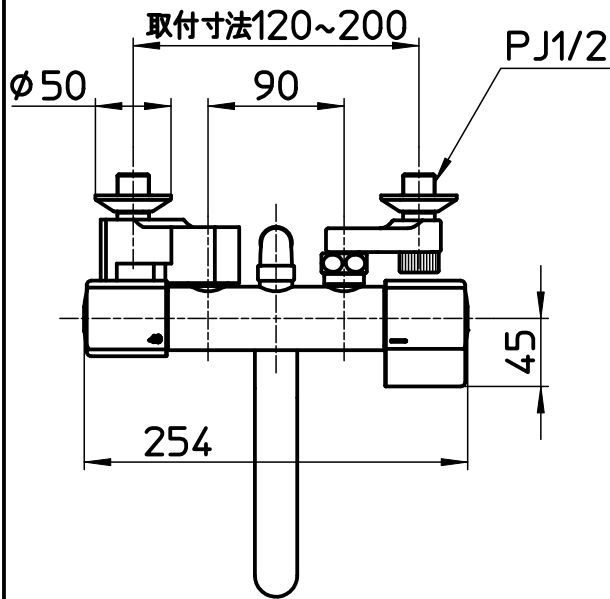

図番

ホース長さ1600

シャワ

カラン

備考 JIS
吐水口は回転式(角度制限なし)

品名	サーモシャワー混合栓	尺度	承認	検図	製図	設計	第三角法
品番	SK18141K-S5L17	1:5	21・1・27	21・1・27	21・1・25	21・1・25	SANEI 株式会社