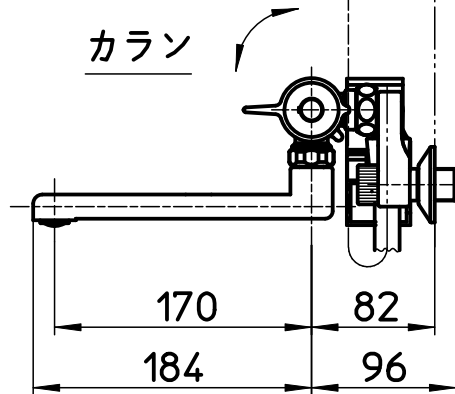

図番

ホース長さ1600

シャワ

カラン

備考 JIS
吐水口は回転式(角度制限なし)

品名	サーモシャワー混合栓	尺度	承認	検図	製図	設計	第三角法
品番	SK18141K-S5L17	1:5	21・1・27	21・1・27	21・1・25	21・1・25	SANEI 株式会社