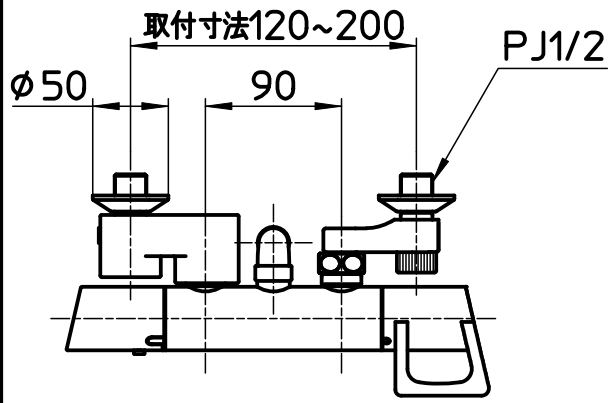

図番

ホース長さ1600  
シャワ

備考	JIS シャワー専用栓						
品名	サーモシャワー混合栓	尺度	承認	検図	製図	設計	第三角法
品番	SK1814K-N-13	1:5	18・4・27	18・4・27	18・4・26	18・4・26	SANEI 株式会社