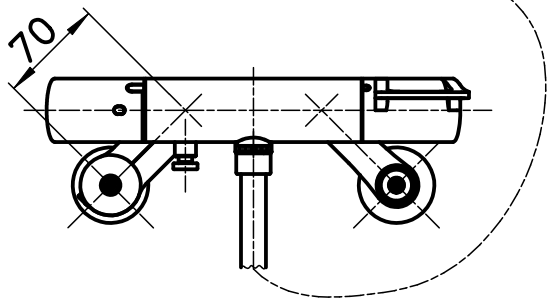

図番

ホース長さ1600  
シャワ

備考	JIS シャワー専用栓						
品名	サーモシャワー混合栓	尺度	承認	検図	製図	設計	第三角法
品番	SK1814K-N-13	1:5	18・4・27	18・4・27	18・4・26	18・4・26	SANEI 株式会社