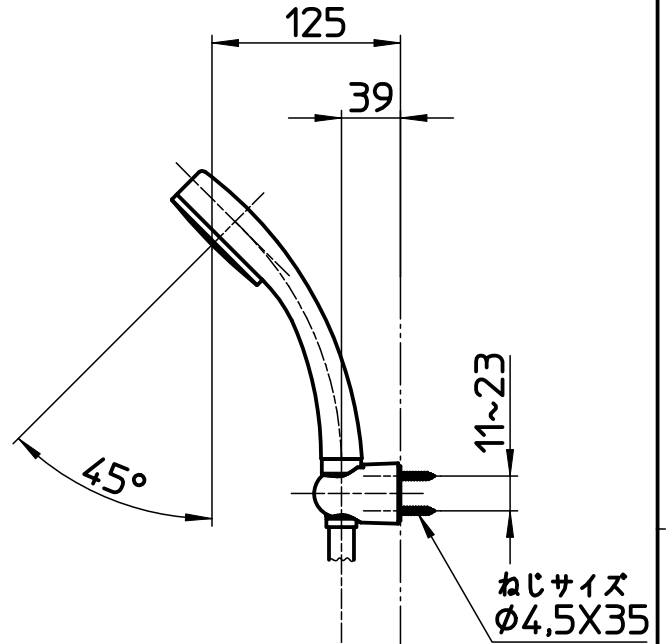

図番

ホース長さ1600  
シャワ

備考	JIS シャワー専用栓						
品名	サーモシャワー混合栓	尺度	承認	検図	製図	設計	第三角法
品番	SK1814K-N-13	1:5	18・4・27	18・4・27	18・4・26	18・4・26	SANEI 株式会社