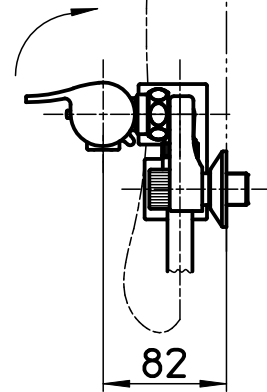

図番

ホース長さ1600  
シャワ

備考	JIS シャワー専用栓						
品名	サーモシャワー混合栓	尺度	承認	検図	製図	設計	第三角法
品番	SK1814K-N-13	1:5	18・4・27	18・4・27	18・4・26	18・4・26	SANEI 株式会社