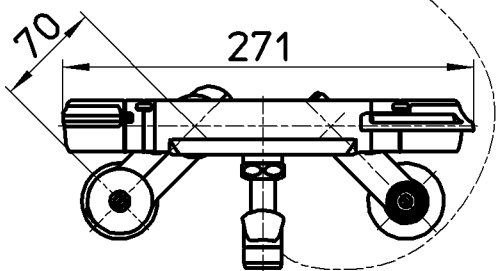

図番

ホース長さ1600

備考	JIS 吐水口は回転式(角度制限なし)						
品名	サーモシャワー混合栓	尺度	承認	検図	製図	設計	第三角法
品番	SK181DC-3U-13	1:5	中島 19・1・7	上村 18・12・29	山本由 18・12・27	上村 18・12・27	SANEI 株式会社