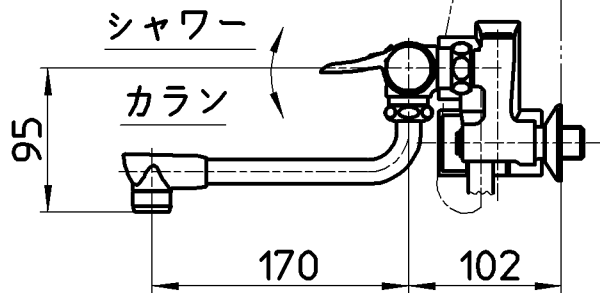

図番

ホース長さ1600

備考	JIS 吐水口は回転式(角度制限なし)						
品名	サーモシャワー混合栓	尺度	承認	検図	製図	設計	第三角法
品番	SK181DC-3U-13	1:5	中島 19・1・7	上村 18・12・29	山本由 18・12・27	上村 18・12・27	SANEI 株式会社