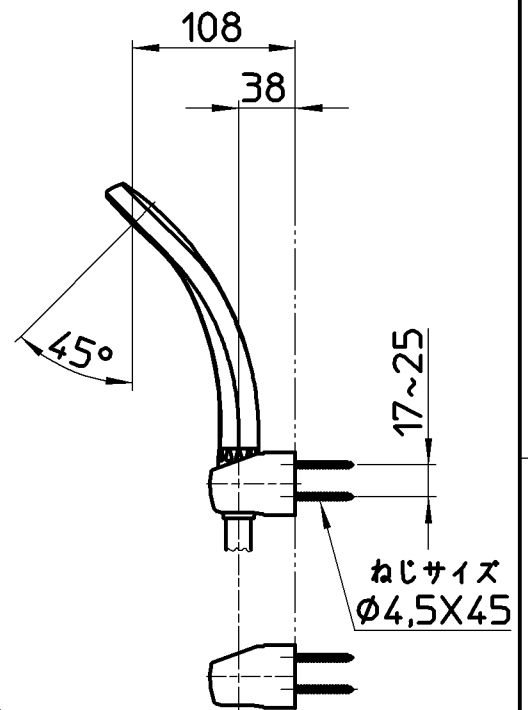

図番

ホース長さ1600

備考	JIS 吐水口は回転式(角度制限なし)						
品名	サーモシャワー混合栓	尺度	承認	検図	製図	設計	第三角法
品番	SK181DC-3U-13	1:5	中島 19・1・7	上村 18・12・29	山本由 18・12・27	上村 18・12・27	SANEI 株式会社