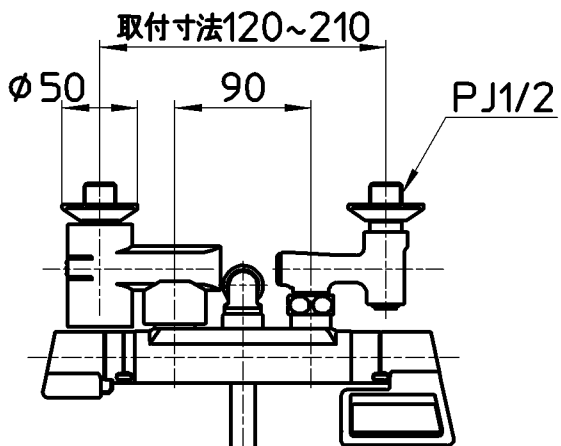

図番

ホース長さ1600

備考	JIS 吐水口は回転式(角度制限なし)						
品名	サーモシャワー混合栓	尺度	承認	検図	製図	設計	第三角法
品番	SK181DC-3U-13	1:5	中島 19・1・7	上村 18・12・29	山本由 18・12・27	上村 18・12・27	SANEI 株式会社