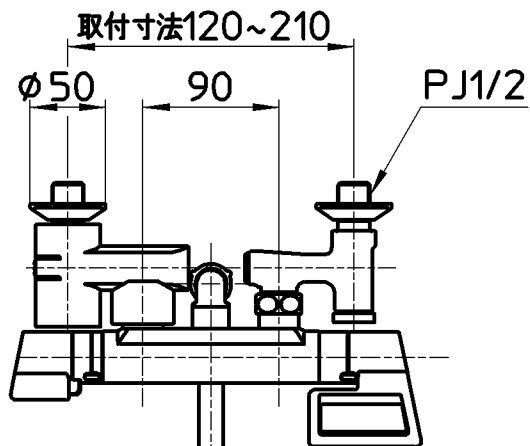

図番

ホース長さ1600

備考	JIS 吐水口は回転式(角度制限なし)		承認	検図	製図	設計	第三角法
品名	サーモシャワー混合栓	尺度	中島	上村	山本由	上村	SANEI 株式会社
品番	SK181DK-3U-13	1:5	19.1.7	18.12.29	18.12.27	18.12.27	