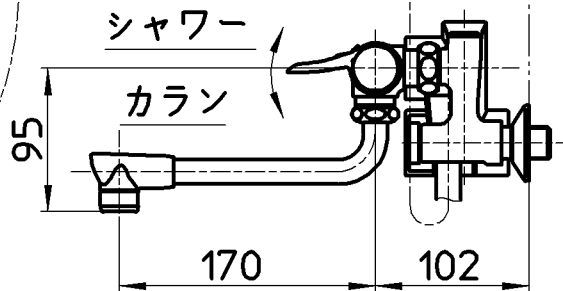

図番

ホース長さ1600

備考	JIS 吐水口は回転式(角度制限なし)		承認	検図	製図	設計	第三角法
品名	サーモシャワー混合栓	尺度	中島	上村	山本由	上村	SANEI 株式会社
品番	SK181DK-3U-13	1:5	19.1.7	18.12.29	18.12.27	18.12.27	