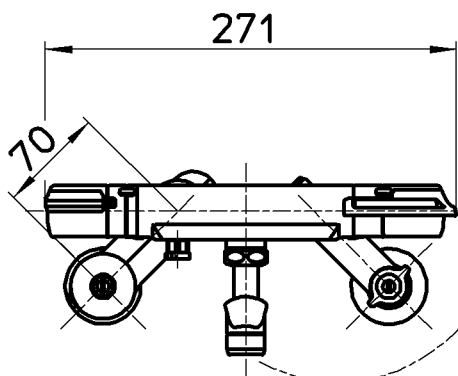

図番

ホース長さ1600

備考	JIS 吐水口は回転式(角度制限なし)		承認	検図	製図	設計	第三角法
品名	サーモシャワー混合栓	尺度	中島	上村	山本由	上村	SANEI 株式会社
品番	SK181DK-3U-13	1:5	19.1.7	18.12.29	18.12.27	18.12.27	