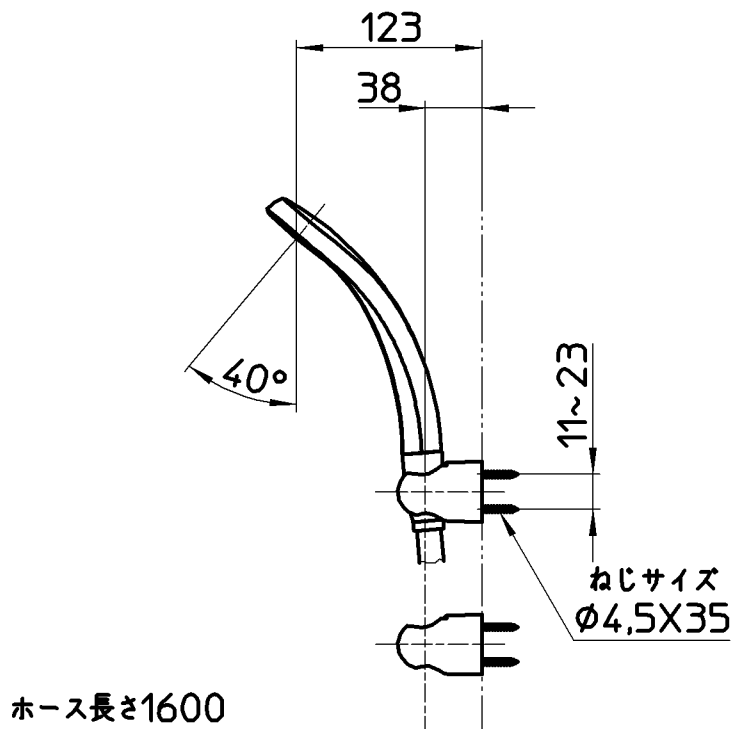

図番

ホース長さ1600

備考	JIS 吐水口は回転式(角度制限なし)		承認	検図	製図	設計	第三角法
品名	サーモシャワー混合栓	尺度	中島	上村	山本由	上村	SANEI 株式会社
品番	SK181DK-3U-13	1:5	19.1.7	18.12.29	18.12.27	18.12.27	