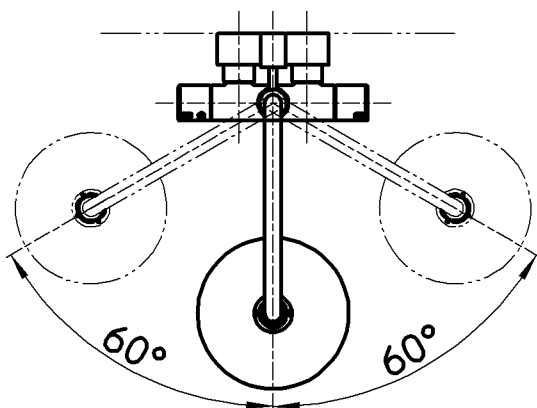

図番

品番	色
SK1841-1S-13	クロム
SK1841-1S-MDP-13	マットブラック
SK1841-1S-NCU-13	ブラス

備考 JIS
オーバーヘッドシャワー部 回転式(左右60°)

品名	サーモシャワー混合栓 (バータイプ)	尺度	承認	検図	製図	設計	第三角法
品番	SK1841-1S -(色)-13	1:10	中島	上村	川村	船戸	
			18・6・20	18・6・20	18・6・20	17・2・28	SANEI 株式会社