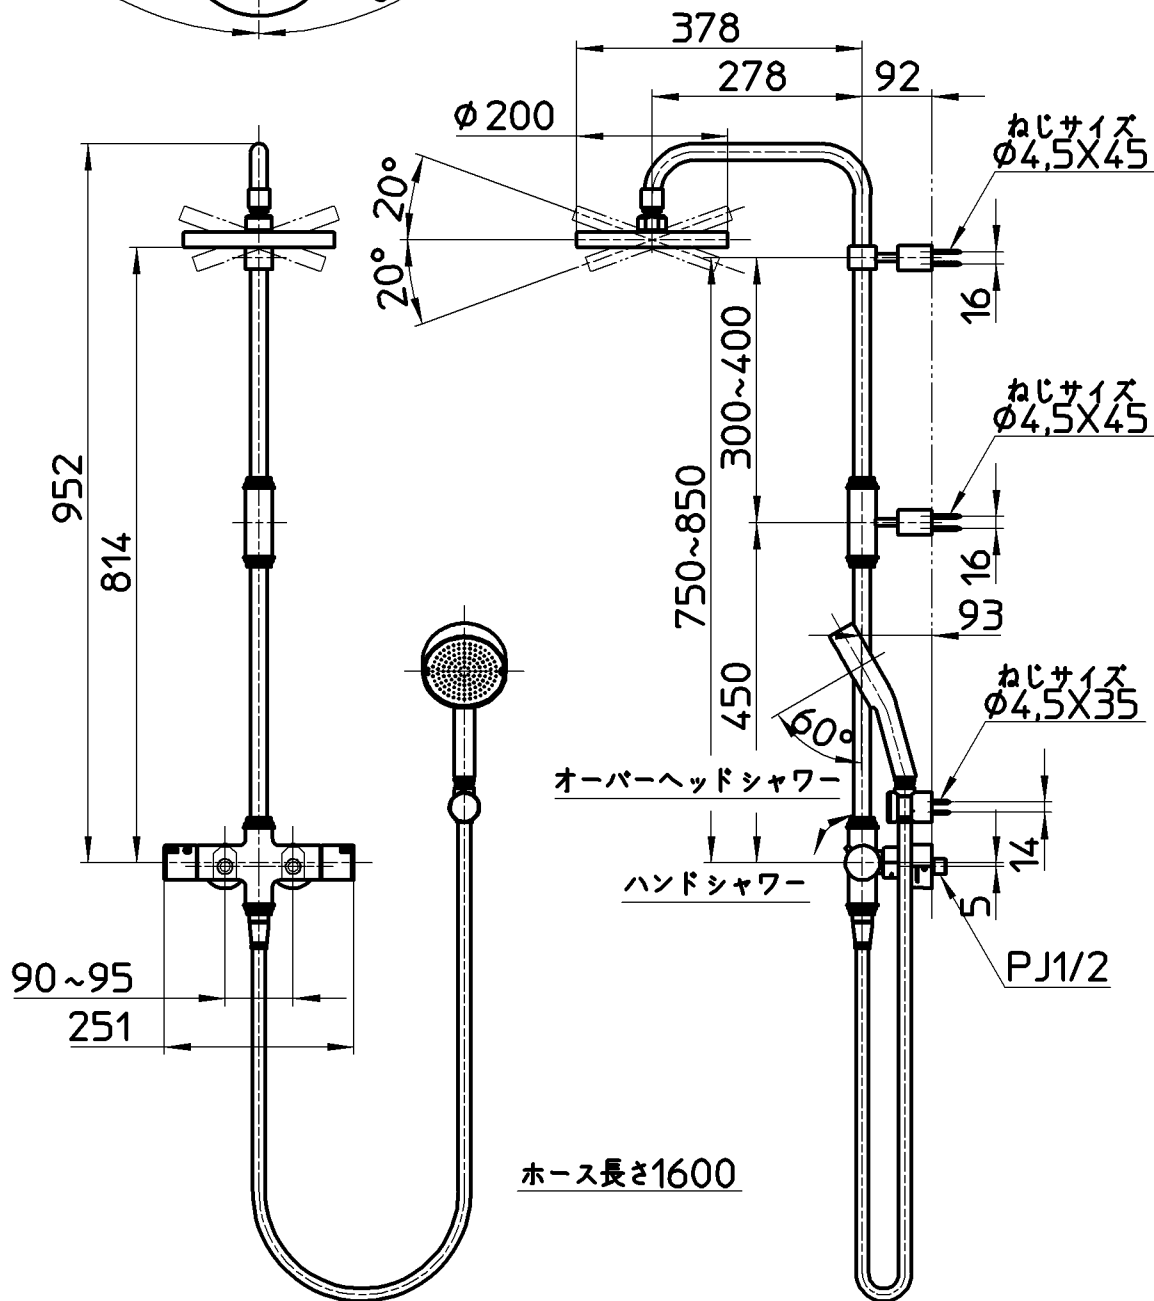

図番

品番	色
SK1841-1S-13	クロム
SK1841-1S-MDP-13	マットブラック
SK1841-1S-NCU-13	ブラス

備考 JIS
オーバーヘッドシャワー部 回転式(左右60°)

品名	サーモシャワー混合栓 (バータイプ)	尺度	承認	検図	製図	設計	第三角法
品番	SK1841-1S -(色)-13	1:10	中島	上村	川村	船戸	
			18・6・20	18・6・20	18・6・20	17・2・28	SANEI 株式会社