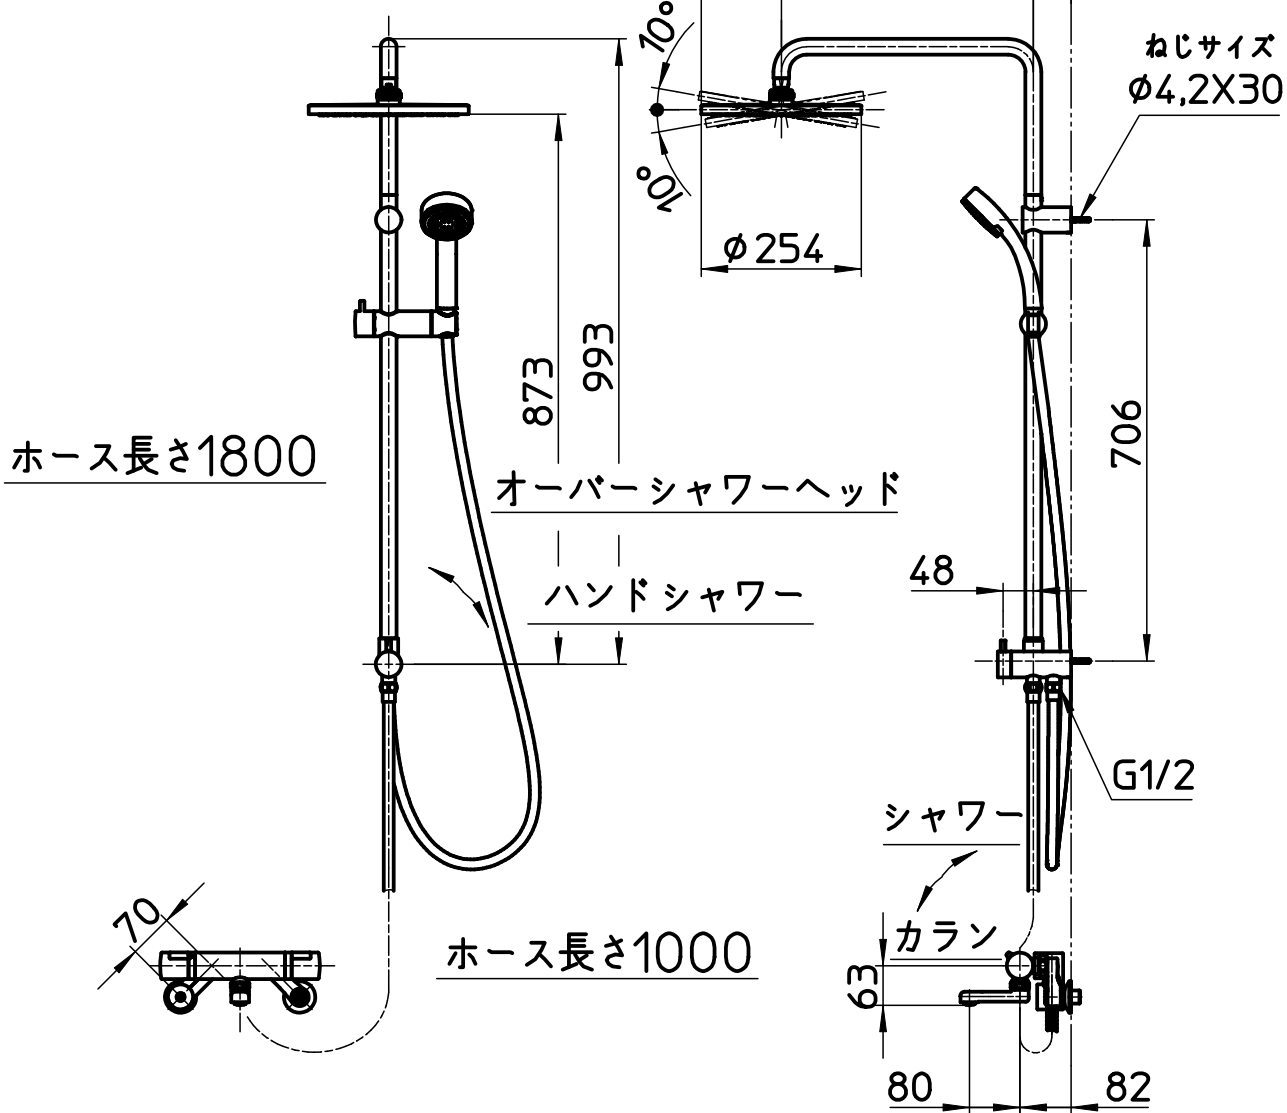

図番

品番	色
SK18520-2S3-13	クロム
SK18520-2S3-MDP-13	マットブラック

ホース長さ1800

ホース長さ1000

備考	JIS 天井から40mm以上のスペースが無いと取付できません。						
品名	サーモシャワー混合栓 URBANTOWER	尺度	承認	検図	製図	設計	第三角法
品番	SK18520-2S3 -(色)-13	1:12	SANEI 株式会社