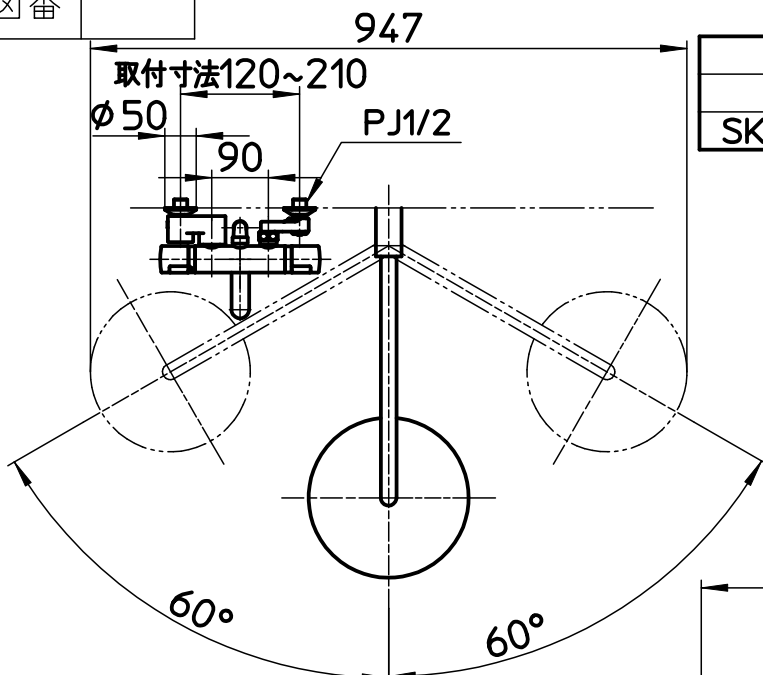

図番

品番	色
SK18520-2S3-13	クロム
SK18520-2S3-MDP-13	マットブラック

ホース長さ1800

ホース長さ1000

備考	JIS 天井から40mm以上のスペースが無いと取付できません。						
品名	サーモシャワー混合栓 URBANTOWER	尺度	承認	検図	製図	設計	第三角法
品番	SK18520-2S3 -(色)-13	1:12	SANEI 株式会社