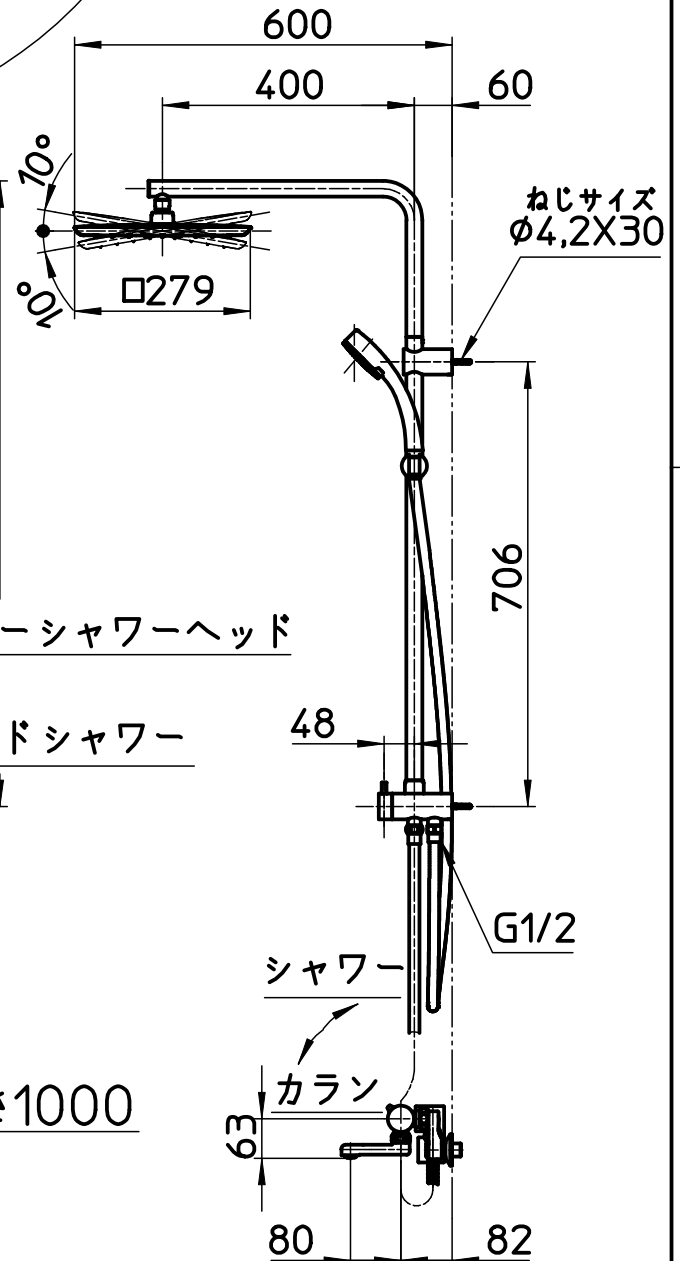

図番

品番	色
SK18520-2S4-13	クロム
SK18520-2S4-MDP-13	マットブラック

ホース長さ1800

オーバーシャワーヘッド

ハンドシャワー

ホース長さ1000

備考	JIS 天井から40mm以上のスペースが無いと取付できません。						
品名	サーモシャワー混合栓 URBANTOWER	尺度	承認	検図	製図	設計	第三角法
品番	SK18520-2S4 -(色)-13	1:12	SANEI 株式会社