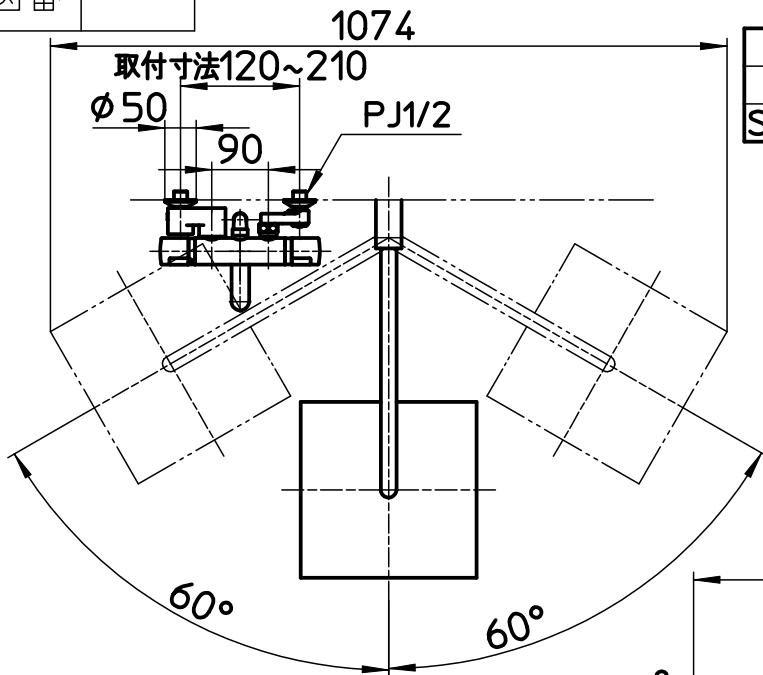

図番

品番	色
SK18520-2S4-13	クロム
SK18520-2S4-MDP-13	マットブラック

ホース長さ1800

オーバーシャワーヘッド

ハンドシャワー

ホース長さ1000

備考	JIS 天井から40mm以上のスペースが無いと取付できません。						
品名	サーモシャワー混合栓 URBANTOWER	尺度	承認	検図	製図	設計	第三角法
品番	SK18520-2S4 -(色)-13	1:12	SANEI 株式会社