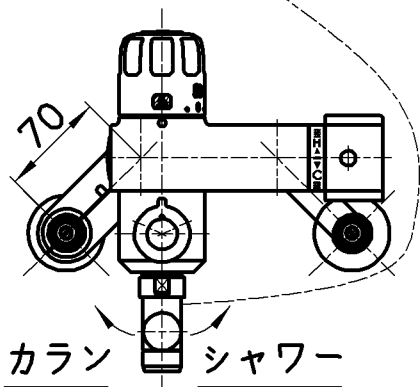

図番

ホース長さ1600

備考 JIS
吐水口は回転式(角度制限なし)

品名 サーモシャワー混合栓
(定量止水)

品番 SK1853D-13

尺度 1:5

承認 安岡
14・4・15

検図 片岡
14・4・14

製図 川村
14・4・14

設計 國枝
00・2・

第三角法

株式会社 三栄水栓製作所