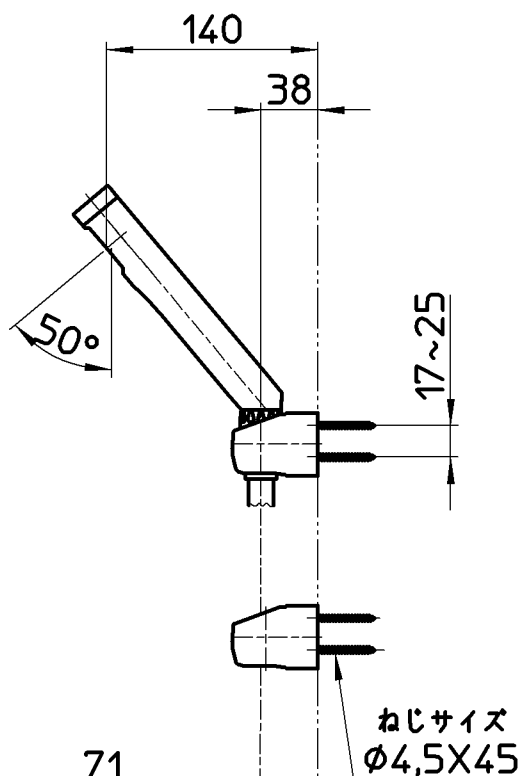

図番

ホース長さ1600

備考 JIS
吐水口は回転式(角度制限なし)

品名 サーモシャワー混合栓
(定量止水)

品番 SK1853D-13

尺度 1:5

承認 安岡
14・4・15

検図 片岡
14・4・14

製図 川村
14・4・14

設計 國枝
00・2・

第三角法

株式会社 三栄水栓製作所