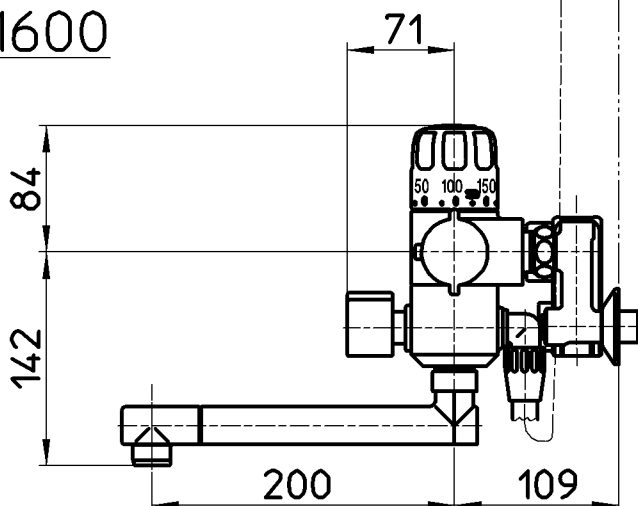

図番

ホース長さ1600

備考 JIS
吐水口は回転式(角度制限なし)

品名 サーモシャワー混合栓
(定量止水)

品番 SK1853D-13

尺度 1:5

承認 安岡
14・4・15

検図 片岡
14・4・14

製図 川村
14・4・14

設計 國枝
00・2・

第三角法

株式会社 三栄水栓製作所