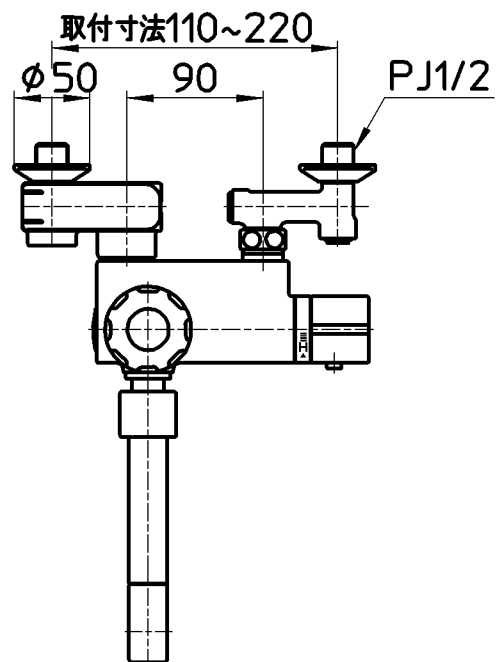

図番

ホース長さ1600

備考 JIS
吐水口は回転式(角度制限なし)

品名 サーモシャワー混合栓
(定量止水)

品番 SK1853D-13

尺度 1:5

承認 安岡
14・4・15

検図 片岡
14・4・14

製図 川村
14・4・14

設計 國枝
00・2・

第三角法

株式会社 三栄水栓製作所