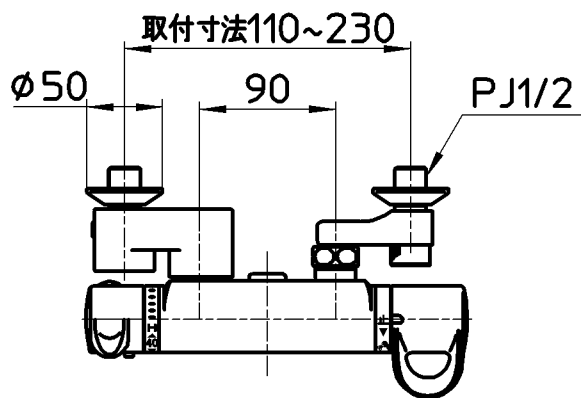

図番

ホース長さ1600

シャワー

備考 JIS  
吐水口は回転式(角度制限なし)

品名	サーモシャワー混合栓	尺度	承認	検図	製図	設計	第三角法
品番	SK1861CK-N-13	1:5	安岡	上村	川村	片岡	株式会社 三栄水栓製作所
			13・6・25	13・6・25	13・6・18	08・9・11	