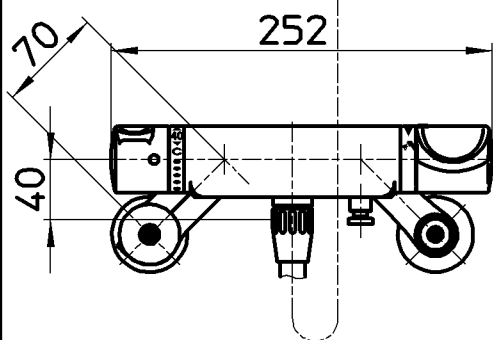

図番

ホース長さ1600

シャワー

備考 JIS  
吐水口は回転式(角度制限なし)

品名	サーモシャワー混合栓	尺度	承認	検図	製図	設計	第三角法
品番	SK1861CK-N-13	1:5	安岡	上村	川村	片岡	株式会社 三栄水栓製作所
			13・6・25	13・6・25	13・6・18	08・9・11	