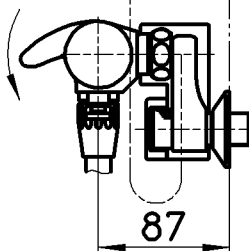

図番

ホース長さ1600

シャワー

備考 JIS  
吐水口は回転式(角度制限なし)

品名	サーモシャワー混合栓	尺度	承認	検図	製図	設計	第三角法
品番	SK1861CK-N-13	1:5	安岡	上村	川村	片岡	株式会社 三栄水栓製作所
			13・6・25	13・6・25	13・6・18	08・9・11	