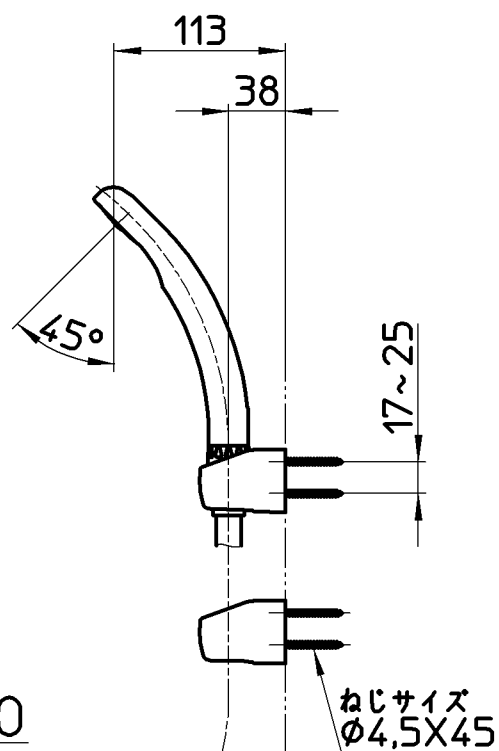

図番

ホース長さ1600

シャワー

備考 JIS  
吐水口は回転式(角度制限なし)

品名	サーモシャワー混合栓	尺度	承認	検図	製図	設計	第三角法
品番	SK1861CK-N-13	1:5	安岡	上村	川村	片岡	株式会社 三栄水栓製作所
			13・6・25	13・6・25	13・6・18	08・9・11	