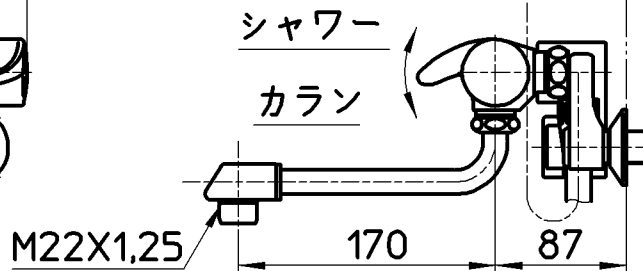

図番

ホース長さ1600

シャワー
カーテン

備考 JIS
吐水口は回転式(角度制限なし)

| | | | | | | | |
|----|------------|-----|---------|---------|---------|---------|--------------|
| 品名 | サーモシャワー混合栓 | 尺度 | 承認 | 検図 | 製図 | 設計 | 第三角法 |
| 品番 | SK1861D-13 | 1:5 | 安岡 | 上村 | 川村 | 片岡 | 株式会社 三栄水栓製作所 |
| | | | 13・6・25 | 13・6・25 | 13・6・18 | 08・9・11 | |