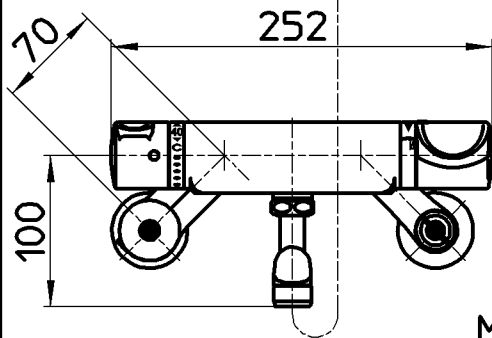

図番

ホース長さ1600

シャワー
カーテン

備考 JIS
吐水口は回転式(角度制限なし)

| | | | | | | | |
|----|------------|-----|---------|---------|---------|---------|--------------|
| 品名 | サーモシャワー混合栓 | 尺度 | 承認 | 検図 | 製図 | 設計 | 第三角法 |
| 品番 | SK1861D-13 | 1:5 | 安岡 | 上村 | 川村 | 片岡 | 株式会社 三栄水栓製作所 |
| | | | 13・6・25 | 13・6・25 | 13・6・18 | 08・9・11 | |