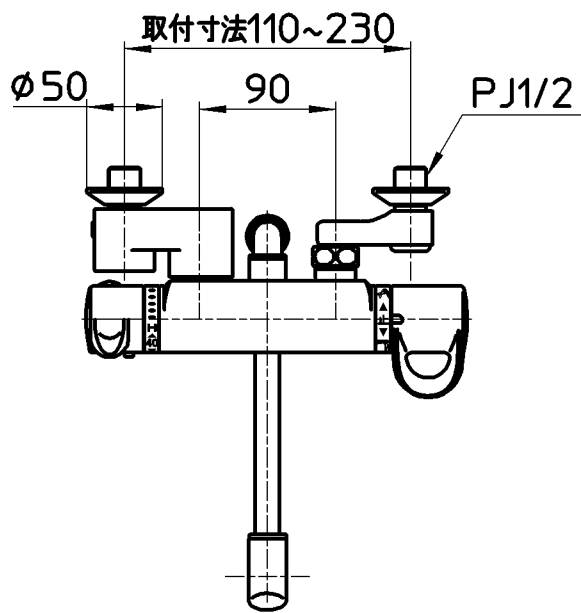

図番

ホース長さ1600

シャワー
カーテン

備考 JIS
吐水口は回転式(角度制限なし)

| | | | | | | | |
|----|------------|-----|---------|---------|---------|---------|--------------|
| 品名 | サーモシャワー混合栓 | 尺度 | 承認 | 検図 | 製図 | 設計 | 第三角法 |
| 品番 | SK1861D-13 | 1:5 | 安岡 | 上村 | 川村 | 片岡 | 株式会社 三栄水栓製作所 |
| | | | 13・6・25 | 13・6・25 | 13・6・18 | 08・9・11 | |