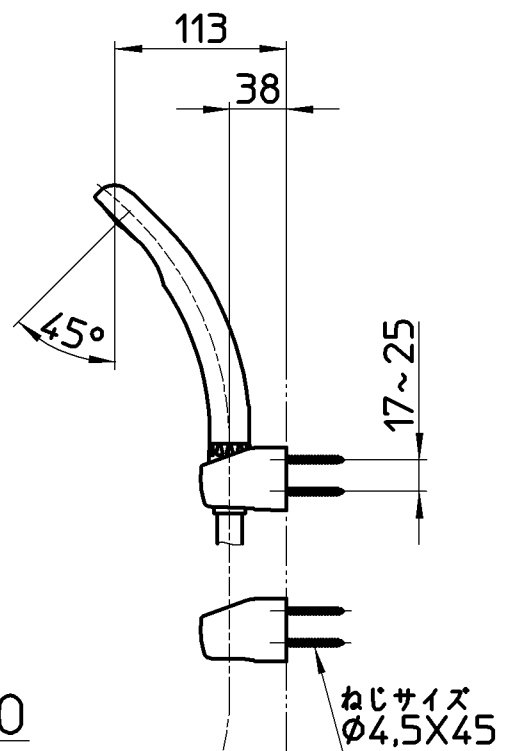

図番

ホース長さ1600

シャワー
カーテン

備考 JIS
吐水口は回転式(角度制限なし)

| | | | | | | | |
|----|------------|-----|---------|---------|---------|---------|--------------|
| 品名 | サーモシャワー混合栓 | 尺度 | 承認 | 検図 | 製図 | 設計 | 第三角法 |
| 品番 | SK1861D-13 | 1:5 | 安岡 | 上村 | 川村 | 片岡 | 株式会社 三栄水栓製作所 |
| | | | 13・6・25 | 13・6・25 | 13・6・18 | 08・9・11 | |