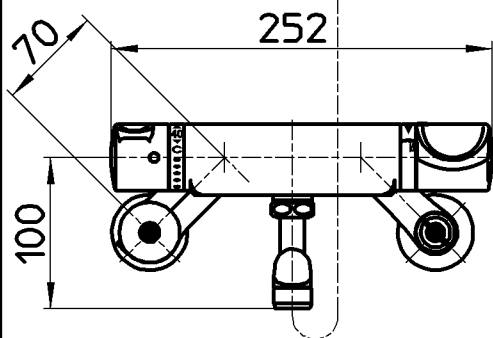

図番

ホース長さ1600

備考 JIS
吐水口は回転式(角度制限なし)

品名	サーモシャワー混合栓	尺度	承認	検図	製図	設計	第三角法
品番	SK1861D-S-13	1:5	安岡	上村	川村	片岡	株式会社 三栄水栓製作所
			13・6・25	13・6・25	13・6・18	08・9・11	