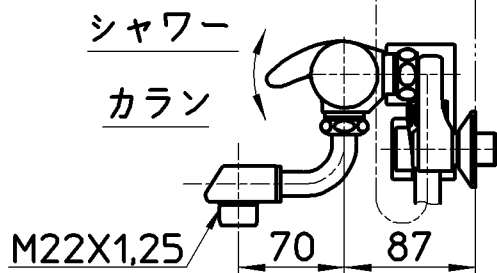

図番

ホース長さ1600

備考 JIS
吐水口は回転式(角度制限なし)

品名	サーモシャワー混合栓	尺度	承認	検図	製図	設計	第三角法
品番	SK1861D-S-13	1:5	安岡	上村	川村	片岡	株式会社 三栄水栓製作所
			13・6・25	13・6・25	13・6・18	08・9・11	