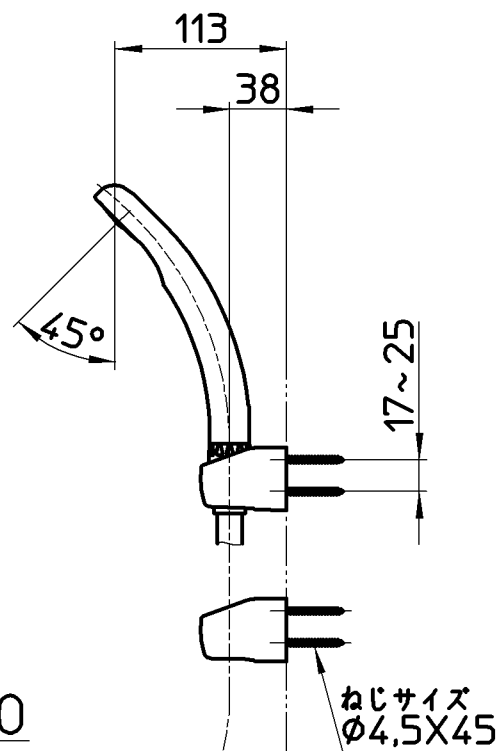

図番

ホース長さ1600

備考 JIS
吐水口は回転式(角度制限なし)

品名	サーモシャワー混合栓	尺度	承認	検図	製図	設計	第三角法
品番	SK1861D-S-13	1:5	安岡	上村	川村	片岡	株式会社 三栄水栓製作所
			13・6・25	13・6・25	13・6・18	08・9・11	