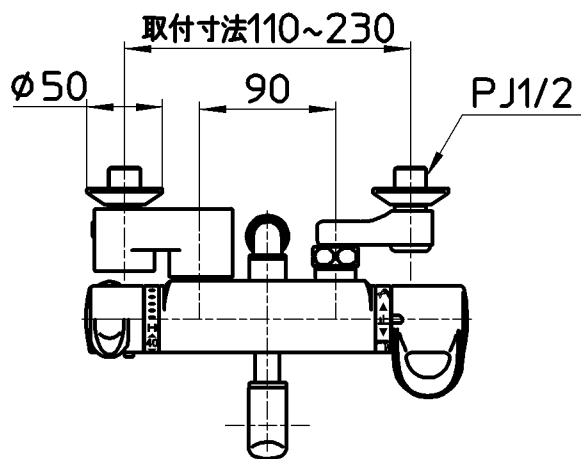

図番

ホース長さ1600

備考 JIS
吐水口は回転式(角度制限なし)

品名	サーモシャワー混合栓	尺度	承認	検図	製図	設計	第三角法
品番	SK1861D-S-13	1:5	安岡	上村	川村	片岡	株式会社 三栄水栓製作所
			13・6・25	13・6・25	13・6・18	08・9・11	