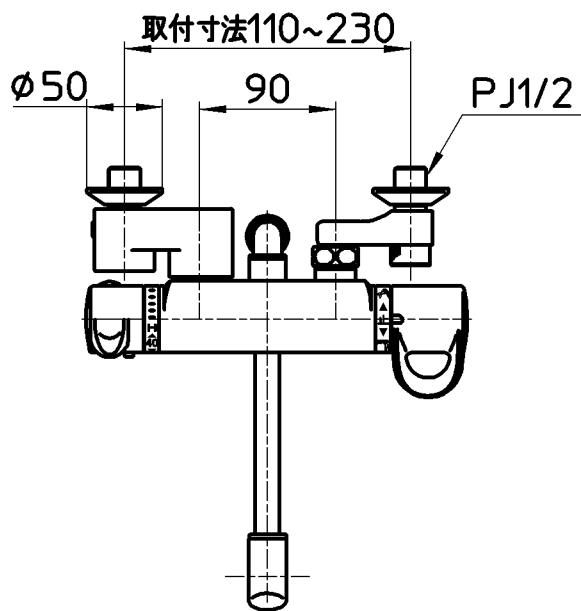

図番

ホース長さ1600

シャワー  
 カラン

備考 JIS  
 吐水口は回転式(角度制限なし)

品名	サーモシャワー混合栓	尺度	承認	検図	製図	設計	第三角法
品番	SK1861DK-13	1:5	安岡	上村	川村	片岡	株式会社 三栄水栓製作所
			13・6・25	13・6・25	13・6・18	08・9・11	