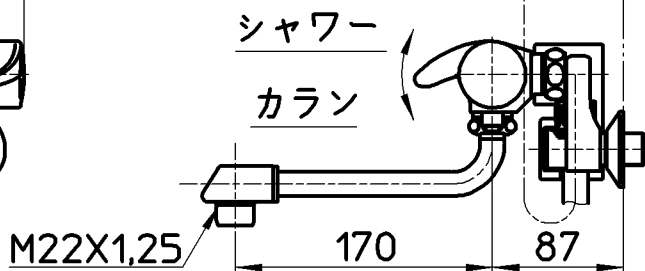

図番

ホース長さ1600

シャワー  
 カラン

備考 JIS  
 吐水口は回転式(角度制限なし)

品名	サーモシャワー混合栓	尺度	承認	検図	製図	設計	第三角法
品番	SK1861DK-13	1:5	安岡	上村	川村	片岡	株式会社 三栄水栓製作所
			13・6・25	13・6・25	13・6・18	08・9・11	