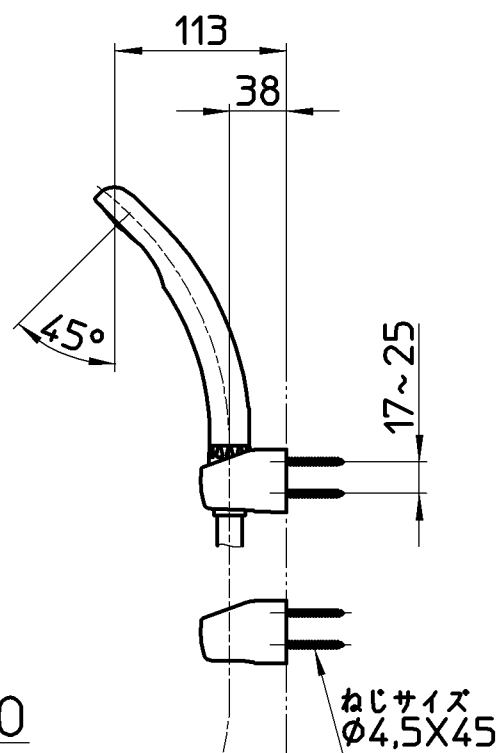

図番

ホース長さ1600

シャワー  
 カラン

備考 JIS  
 吐水口は回転式(角度制限なし)

品名	サーモシャワー混合栓	尺度	承認	検図	製図	設計	第三角法
品番	SK1861DK-13	1:5	安岡	上村	川村	片岡	株式会社 三栄水栓製作所
			13・6・25	13・6・25	13・6・18	08・9・11	