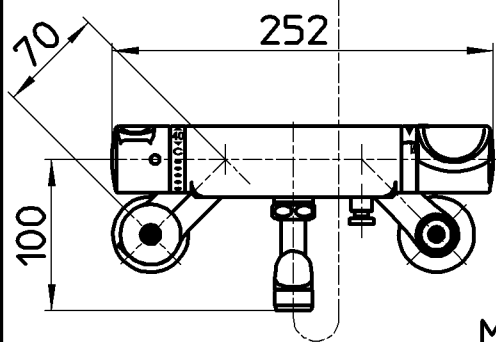

図番

ホース長さ1600

シャワー  
 カラン

備考 JIS  
 吐水口は回転式(角度制限なし)

品名	サーモシャワー混合栓	尺度	承認	検図	製図	設計	第三角法
品番	SK1861DK-13	1:5	安岡	上村	川村	片岡	株式会社 三栄水栓製作所
			13・6・25	13・6・25	13・6・18	08・9・11	