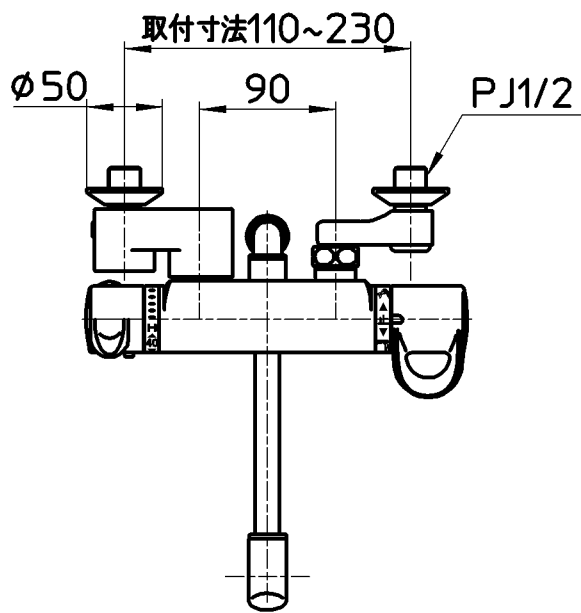

図番

ホース長さ1600

シャワー  
 カラン

備考 JIS  
 吐水口は回転式(角度制限なし)

品名	サーモシャワー混合栓	尺度	承認	検図	製図	設計	第三角法
品番	SK1861DW-13	1:5	安岡	上村	川村	片岡	株式会社 三栄水栓製作所
			13・6・25	13・6・25	13・6・19	08・9・11	