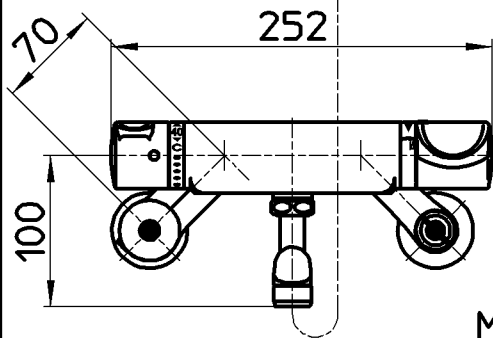

図番

ホース長さ1600

シャワー  
 カラン

備考 JIS  
 吐水口は回転式(角度制限なし)

品名	サーモシャワー混合栓	尺度	承認	検図	製図	設計	第三角法
品番	SK1861DW-13	1:5	安岡	上村	川村	片岡	株式会社 三栄水栓製作所
			13・6・25	13・6・25	13・6・19	08・9・11	