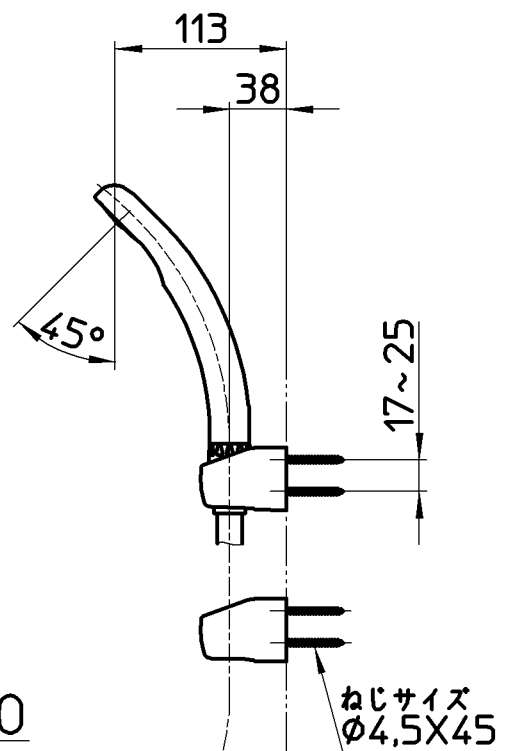

図番

ホース長さ1600

シャワー  
 カラン

備考 JIS  
 吐水口は回転式(角度制限なし)

品名	サーモシャワー混合栓	尺度	承認	検図	製図	設計	第三角法
品番	SK1861DW-13	1:5	安岡	上村	川村	片岡	株式会社 三栄水栓製作所
			13・6・25	13・6・25	13・6・19	08・9・11	