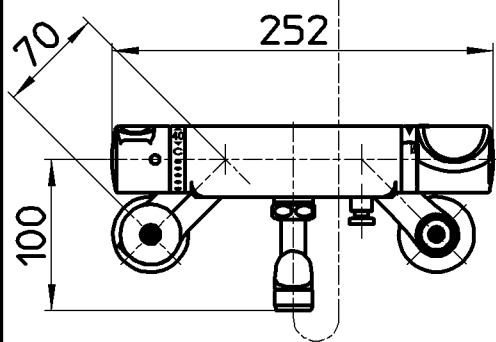

図番

ホース長さ1600

シャワー
カラン

M22X1,25

備考 JIS
吐水口は回転式(角度制限なし)

品名	サーモシャワー混合栓	尺度	承認	検図	製図	設計	第三角法
品番	SK1861DWK-13	1:5	安岡	上村	川村	片岡	株式会社 三栄水栓製作所
			13・6・25	13・6・25	13・6・19	08・9・11	