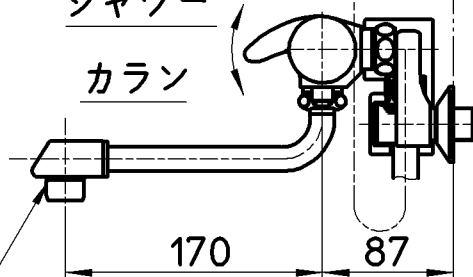

図番

ホース長さ1600

シャワー
カラン

M22X1,25

備考 JIS
吐水口は回転式(角度制限なし)

品名	サーモシャワー混合栓	尺度	承認	検図	製図	設計	第三角法
品番	SK1861DWK-13	1:5	安岡	上村	川村	片岡	株式会社 三栄水栓製作所
			13・6・25	13・6・25	13・6・19	08・9・11	