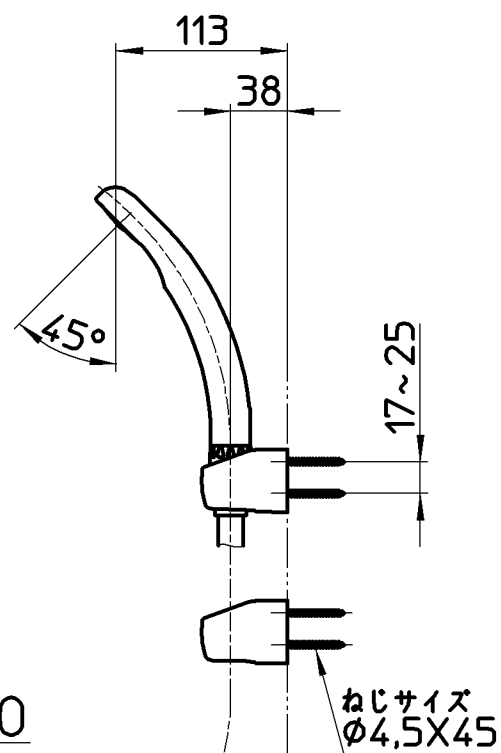

図番

ホース長さ1600

シャワー
カラン

M22X1,25

備考 JIS
吐水口は回転式(角度制限なし)

品名	サーモシャワー混合栓	尺度	承認	検図	製図	設計	第三角法
品番	SK1861DWK-13	1:5	安岡	上村	川村	片岡	株式会社 三栄水栓製作所
			13・6・25	13・6・25	13・6・19	08・9・11	