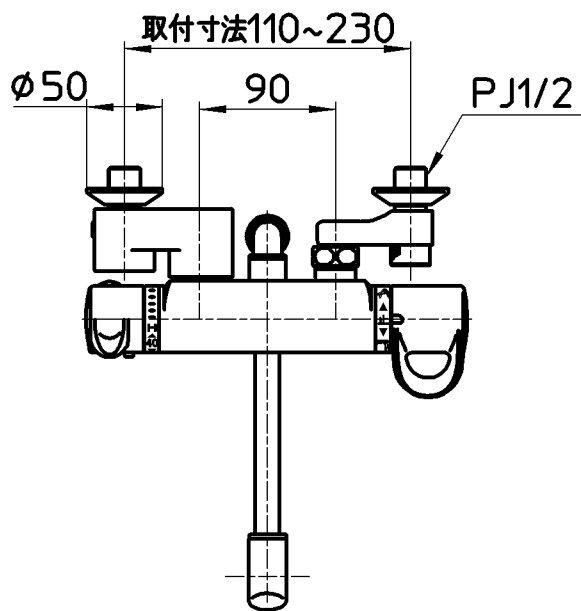

図番

ホース長さ1600

シャワー
カラン

M22X1,25

備考 JIS
吐水口は回転式(角度制限なし)

品名	サーモシャワー混合栓	尺度	承認	検図	製図	設計	第三角法
品番	SK1861DWK-13	1:5	安岡	上村	川村	片岡	株式会社 三栄水栓製作所
			13・6・25	13・6・25	13・6・19	08・9・11	