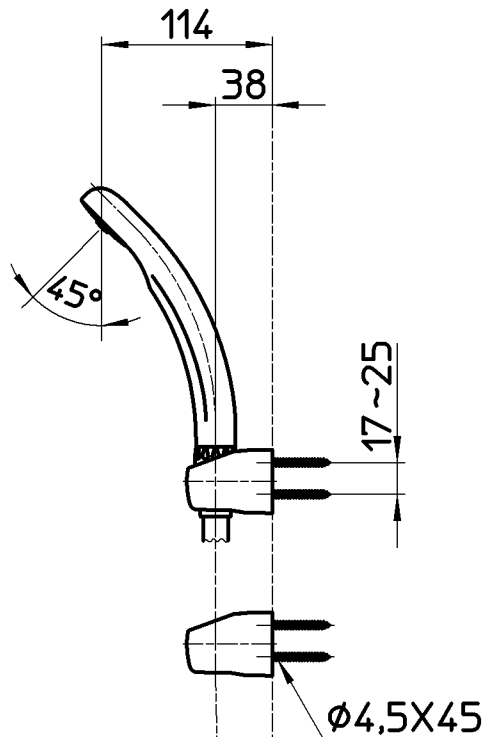

図番

P1/2

<仕様>

シャワヘッド	シャワホース	シャワ掛具
S32B-80X-H	S30-87TX-H	S32-85-H(2個)

ホース長さ1600

備考 JIS

品名 サーモシャワ混合栓 (自閉式)

品番 SK1878-1N

尺度 1:5

承認

牧

09・6・26

検図

木村

09・6・26

製図