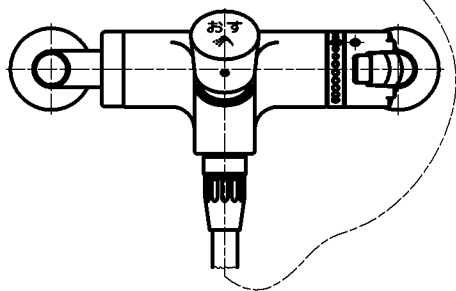

図番

P1/2

<仕様>

シャワヘッド	シャワホース	シャワ掛具
S32B-80X-H	S30-87TX-H	S32-85-H(2個)

ホース長さ1600

備考 JIS

品名 サーモシャワ混合栓 (自閉式)

品番 SK1878-1N

尺度 1:5

承認

牧

09・6・26

検図

木村

09・6・26

製図