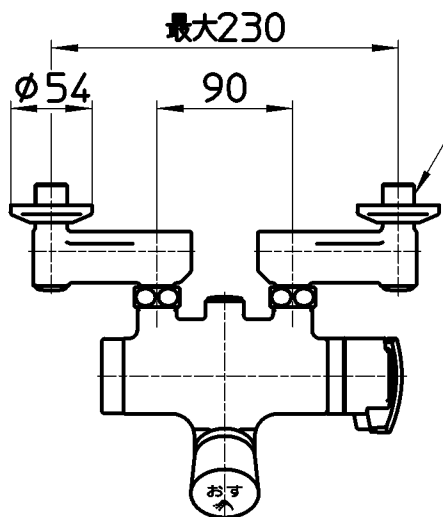

図番

P1/2

<仕様>

シャワヘッド	シャワホース	シャワ掛具
S32B-80X-H	S30-87TX-H	S32-85-H(2個)

ホース長さ1600

備考 JIS

品名 サーモシャワ混合栓 (自閉式)

品番 SK1878-1N

尺度 1:5

承認

牧

09・6・26

検図

木村

09・6・26

製図

伊藤

09・6・26

設計

片岡

06・5・

第三角法

株式会社 三栄水栓製作所