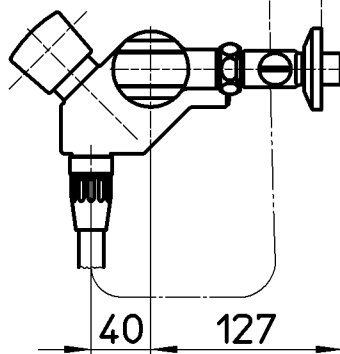

図番

P1/2

<仕様>

シャワヘッド	シャワホース	シャワ掛具
S32B-80X-H	S30-87TX-H	S32-85-H(2個)

ホース長さ1600

備考 JIS

品名 サーモシャワ混合栓 (自閉式)

品番 SK1878-1N

尺度 1:5

承認

牧

09・6・26

検図

木村

09・6・26

製図