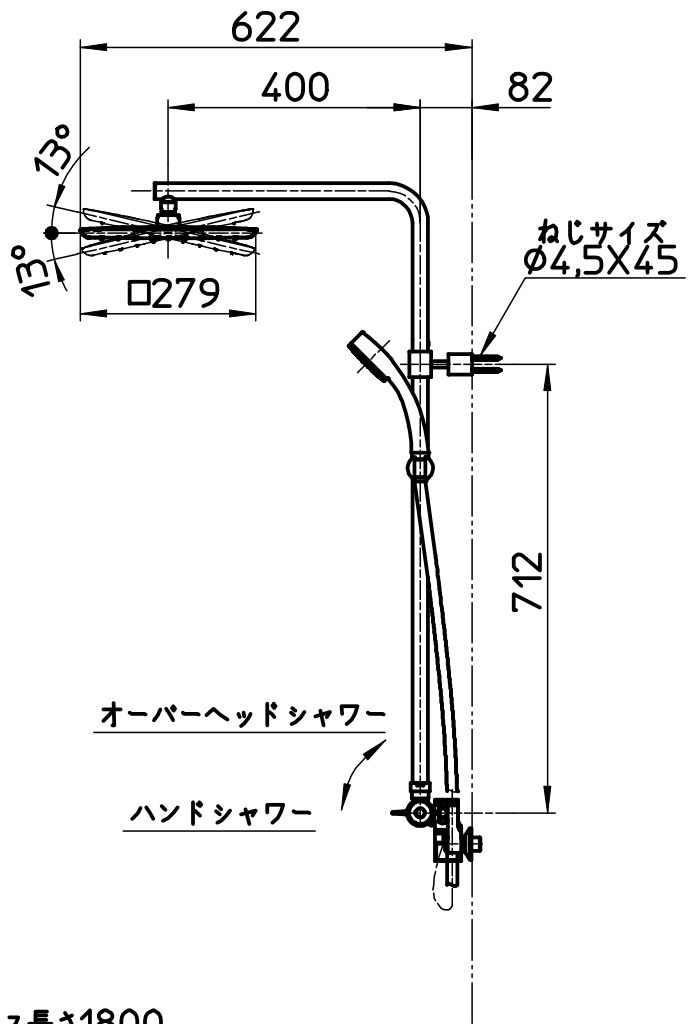

図番

品番	色
SK18C-1S2-13	クロム
SK18C-1S2-MDP-13	マットブラック

ホース長さ1800

備考	JIS オーバーヘッドシャワー部 固定式 天井から40mm以上のスペースが無いと取付できません。						
品名	サーモシャワー混合栓	尺度	承認	検図	製図	設計	第三角法
品番	SK18C-1S2-(色)-13	1:12	21・12・20	21・12・20	21・12・13	19・2・14	SANEI 株式会社