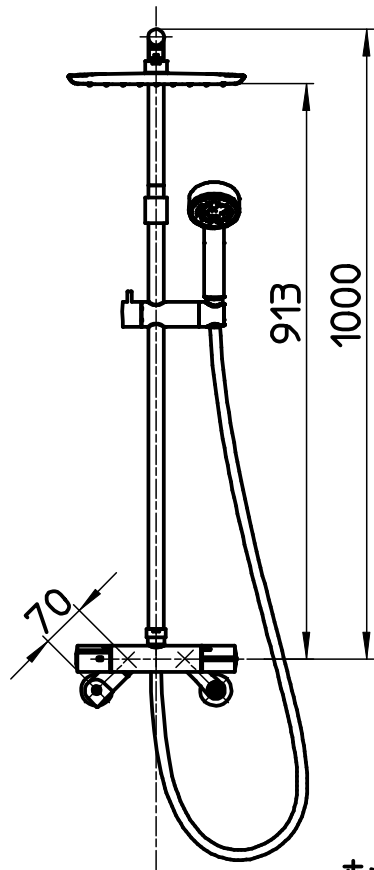

図番

品番	色
SK18C-1S2-13	クロム
SK18C-1S2-MDP-13	マットブラック

ホース長さ1800

備考	JIS オーバーヘッドシャワー部 固定式 天井から40mm以上のスペースが無いと取付できません。						
品名	サーモシャワー混合栓	尺度	承認	検図	製図	設計	第三角法
品番	SK18C-1S2-(色)-13	1:12	21・12・20	21・12・20	21・12・13	19・2・14	SANEI 株式会社