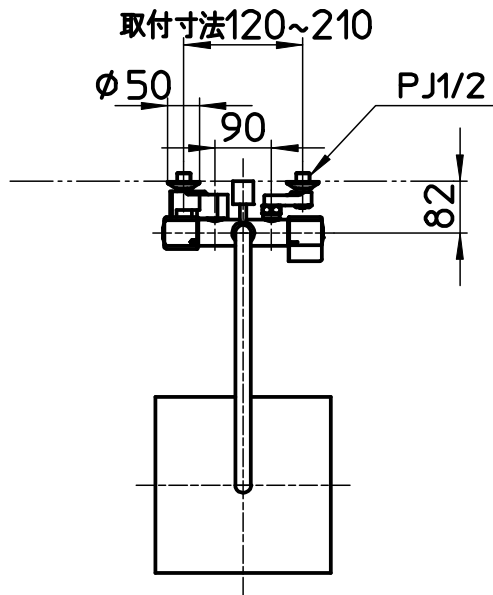

図番

品番	色
SK18C-1S2-13	クロム
SK18C-1S2-MDP-13	マットブラック

ホース長さ1800

備考	JIS オーバーヘッドシャワー部 固定式 天井から40mm以上のスペースが無いと取付できません。						
品名	サーモシャワー混合栓	尺度	承認	検図	製図	設計	第三角法
品番	SK18C-1S2-(色)-13	1:12	21・12・20	21・12・20	21・12・13	19・2・14	SANEI 株式会社