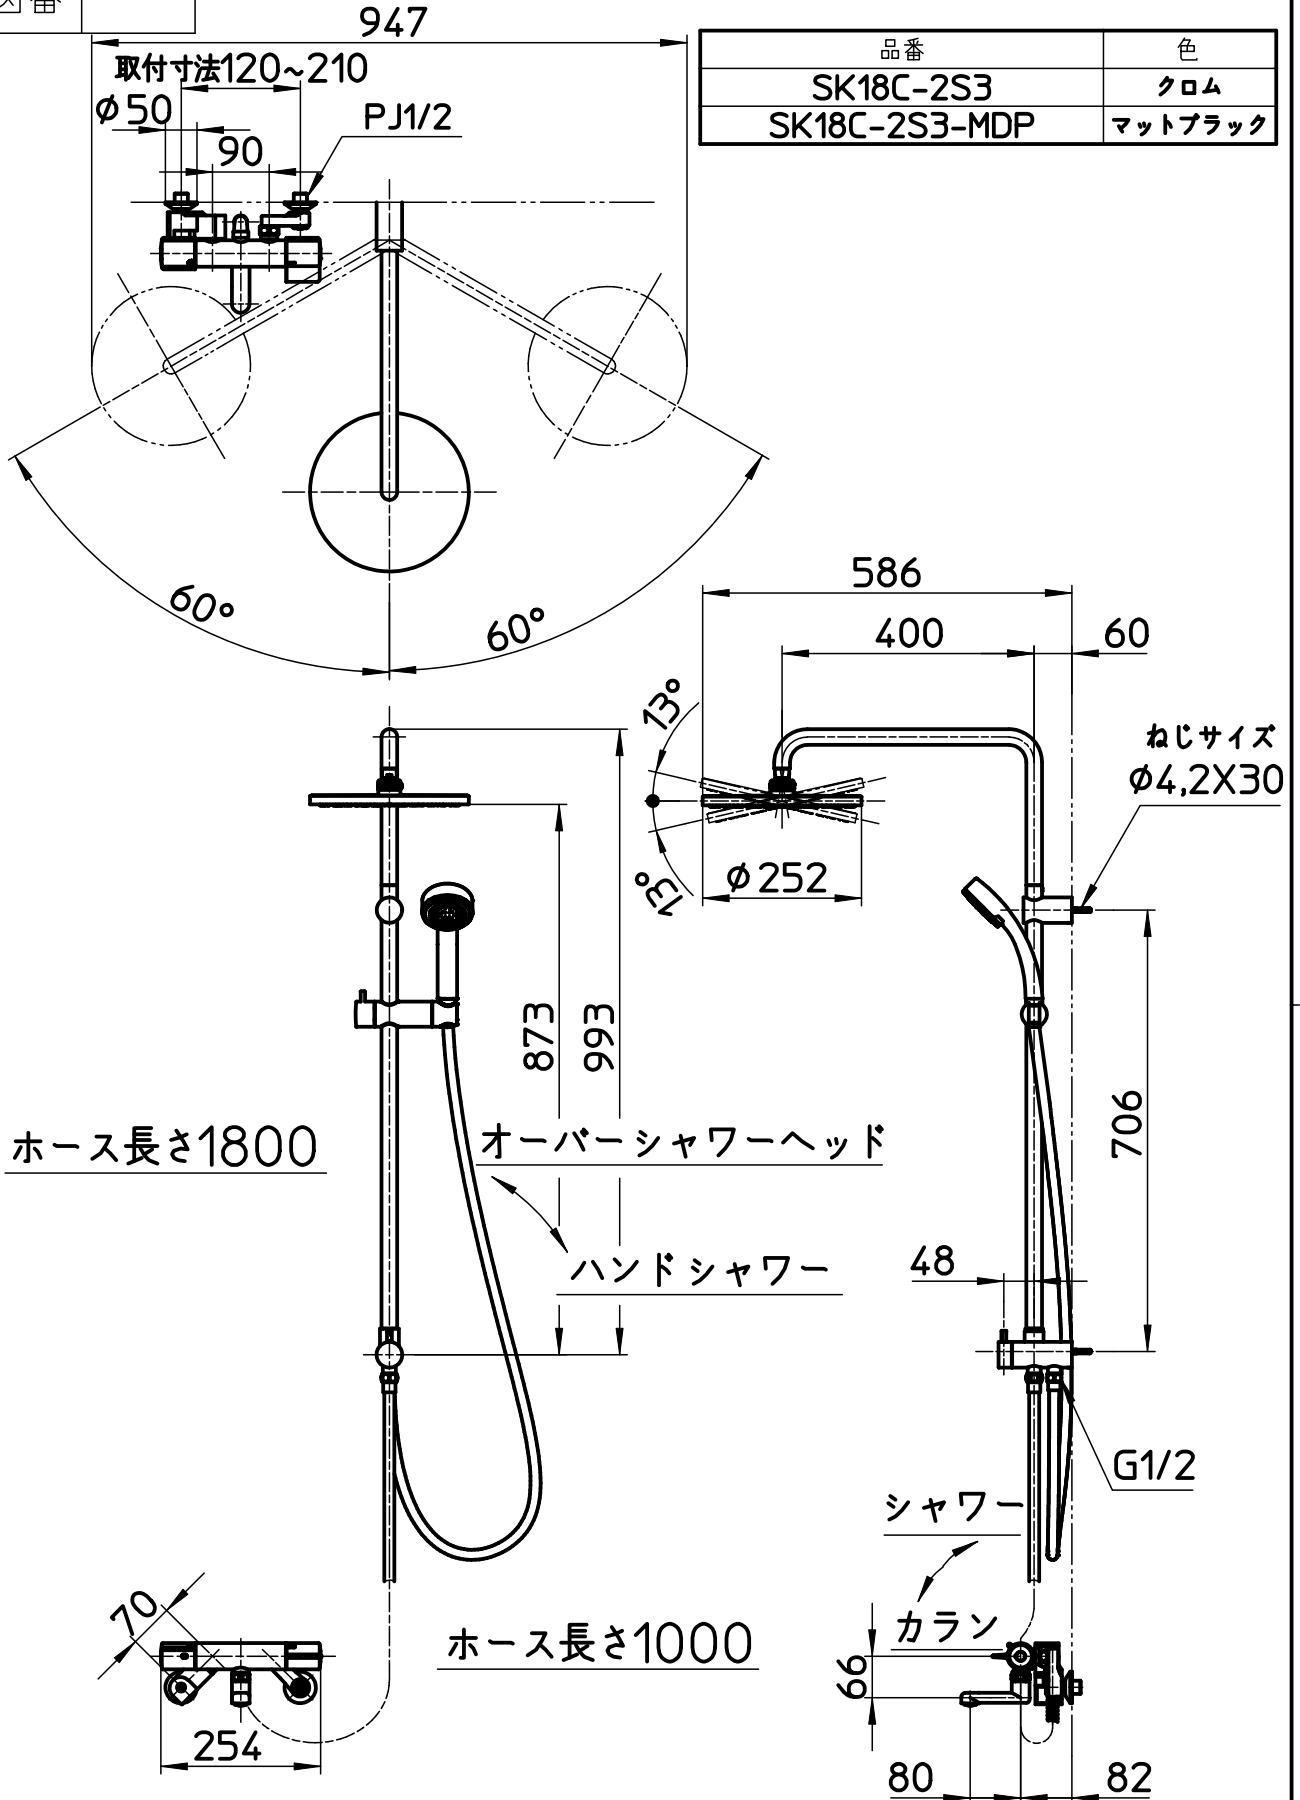

図番

品番	色
SK18C-2S3	クロム
SK18C-2S3-MDP	マットブラック

ホース長さ1800

ホース長さ1000

備考	JIS 天井から40mm以上のスペースが無いと取付できません。						
品名	サーモシャワー混合栓 URBANTOWER	尺度	承認	検図	製図	設計	第三角法
品番	SK18C-2S3-(色)	1:12	23・1・24	23・1・24	23・1・24	23・1・24	SANEI 株式会社