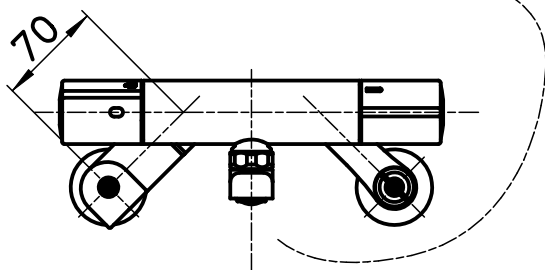

図番

ホース長さ1800
シャワー

備考	JIS 吐水口は回転式(角度制限なし)						
品名	サーモシャワー混合栓 (FBミスト)	尺度	承認	検図	製図	設計	第三角法
品番	SK18C-M6L19	1:5	22・4・20	22・4・20	22・4・19	22・4・19	SANEI 株式会社