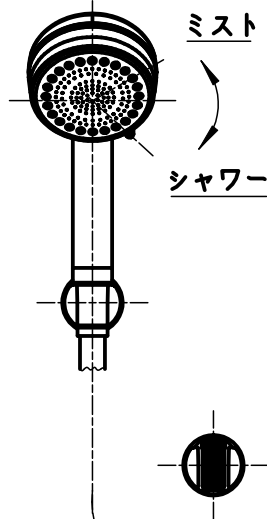

図番

ホース長さ1800
シャワー

備考	JIS 吐水口は回転式(角度制限なし)						
品名	サーモシャワー混合栓 (FBミスト)	尺度	承認	検図	製図	設計	第三角法
品番	SK18C-M6L19	1:5	22・4・20	22・4・20	22・4・19	22・4・19	SANEI 株式会社