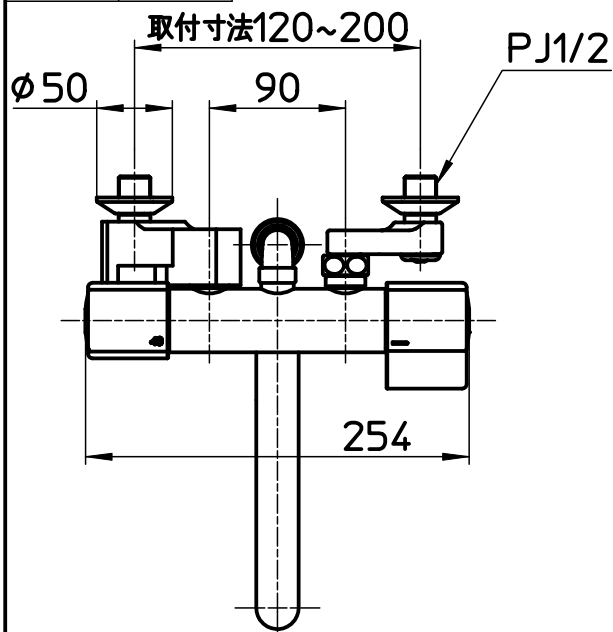

図番

ホース長さ1800
シャワー

備考	JIS 吐水口は回転式(角度制限なし)						
品名	サーモシャワー混合栓 (FBミスト)	尺度	承認	検図	製図	設計	第三角法
品番	SK18C-M6L19	1:5	22・4・20	22・4・20	22・4・19	22・4・19	SANEI 株式会社