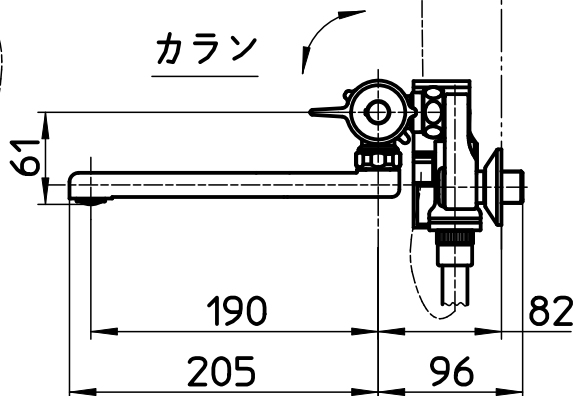

図番

ホース長さ1800
シャワー

備考	JIS 吐水口は回転式(角度制限なし)						
品名	サーモシャワー混合栓 (FBミスト)	尺度	承認	検図	製図	設計	第三角法
品番	SK18C-M6L19	1:5	22・4・20	22・4・20	22・4・19	22・4・19	SANEI 株式会社