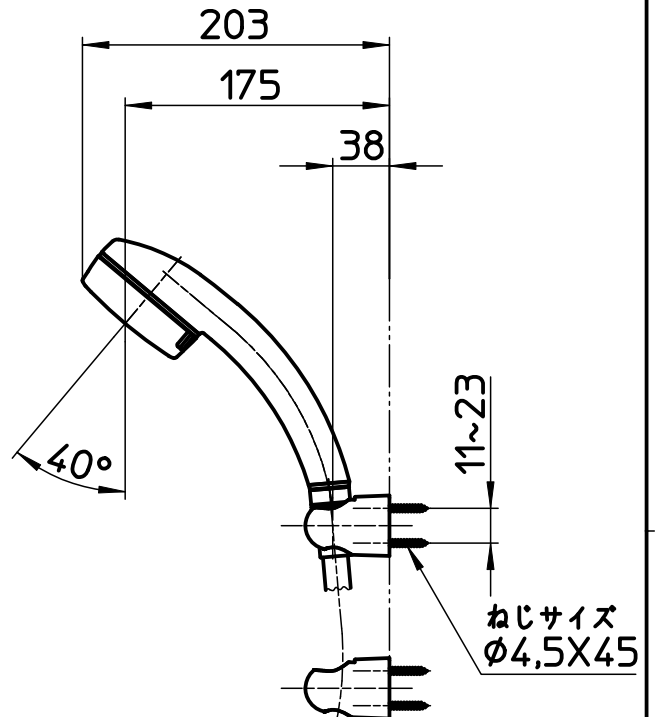

図番

ホース長さ1800
シャワー

備考	JIS 吐水口は回転式(角度制限なし)						
品名	サーモシャワー混合栓 (FBミスト)	尺度	承認	検図	製図	設計	第三角法
品番	SK18C-M6L19	1:5	22・4・20	22・4・20	22・4・19	22・4・19	SANEI 株式会社