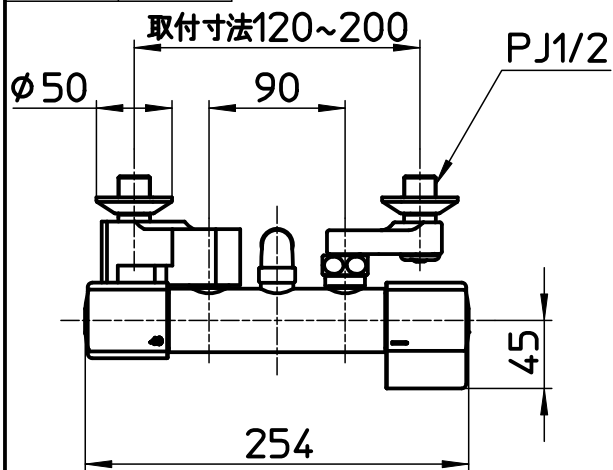

図番

ホース長さ1600

シャワ

備考	JIS, シャワー専用						
品名	サーモシャワー混合栓	尺度	承認	検図	製図	設計	第三角法
品番	SK18C-S5-N	1:5	20・12・24	20・12・24	20・11・27	20・11・27	SANEI 株式会社