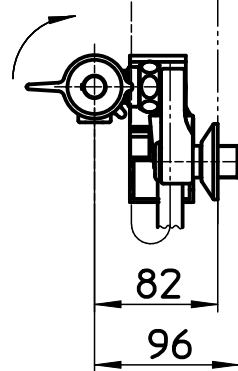

図番

ホース長さ1600

シャワ

備考	JIS, シャワー専用						
品名	サーモシャワー混合栓	尺度	承認	検図	製図	設計	第三角法
品番	SK18C-S5-N	1:5	20・12・24	20・12・24	20・11・27	20・11・27	SANEI 株式会社