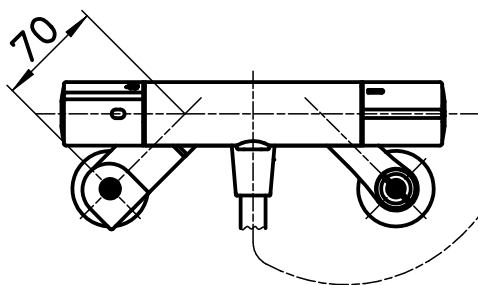

図番

ホース長さ1600

シャワ

備考	JIS, シャワー専用						
品名	サーモシャワー混合栓	尺度	承認	検図	製図	設計	第三角法
品番	SK18C-S5-N	1:5	20・12・24	20・12・24	20・11・27	20・11・27	SANEI 株式会社