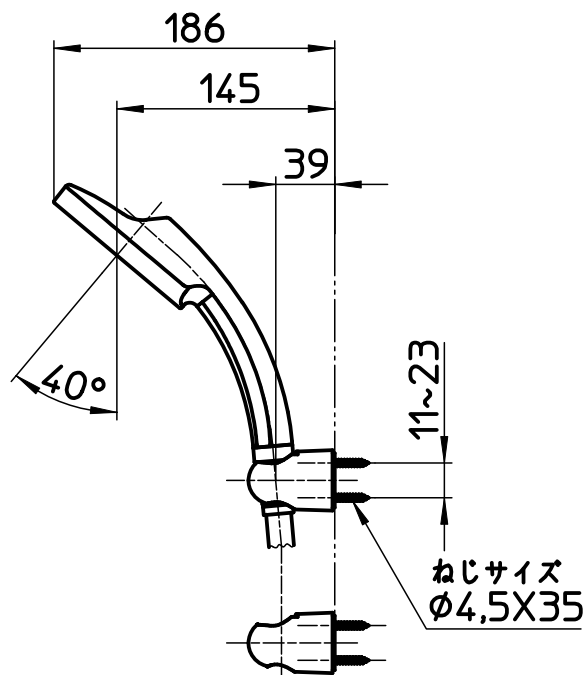

図番

ホース長さ1600

シャワ

備考	JIS, シャワー専用						
品名	サーモシャワー混合栓	尺度	承認	検図	製図	設計	第三角法
品番	SK18C-S5-N	1:5	20・12・24	20・12・24	20・11・27	20・11・27	SANEI 株式会社