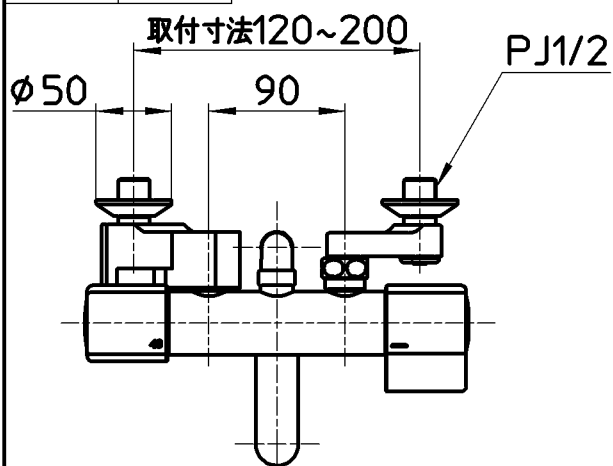

図番

ホース長さ1600

シャワ

備考	JIS 吐水口は回転式(角度制限なし)						
品名	サーモシャワー混合栓	尺度	承認	検図	製図	設計	第三角法
品番	SK18C-T5L08	1:5	中島	上村	野崎	尾関	SANEI 株式会社
			18・6・15	18・6・15	18・6・15	18・4・2	