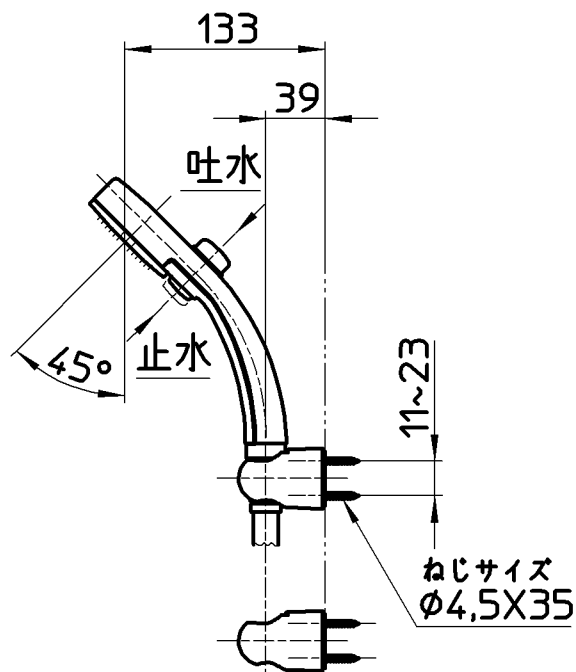

図番

ホース長さ1600

シャワ

備考	JIS 吐水口は回転式(角度制限なし)						
品名	サーモシャワー混合栓	尺度	承認	検図	製図	設計	第三角法
品番	SK18C-T5L08	1:5	中島	上村	野崎	尾関	SANEI 株式会社
			18・6・15	18・6・15	18・6・15	18・4・2	