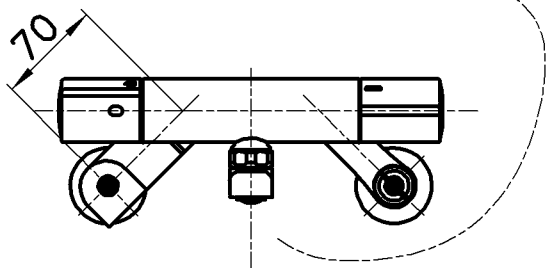

図番

ホース長さ1600

シャワ

備考	JIS 吐水口は回転式(角度制限なし)						
品名	サーモシャワー混合栓	尺度	承認	検図	製図	設計	第三角法
品番	SK18C-T5L08	1:5	中島	上村	野崎	尾関	SANEI 株式会社
			18・6・15	18・6・15	18・6・15	18・4・2	