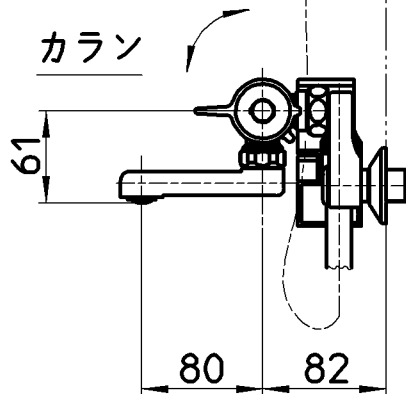

図番

ホース長さ1600

シャワ

備考	JIS 吐水口は回転式(角度制限なし)						
品名	サーモシャワー混合栓	尺度	承認	検図	製図	設計	第三角法
品番	SK18C-T5L08	1:5	中島	上村	野崎	尾関	SANEI 株式会社
			18・6・15	18・6・15	18・6・15	18・4・2	