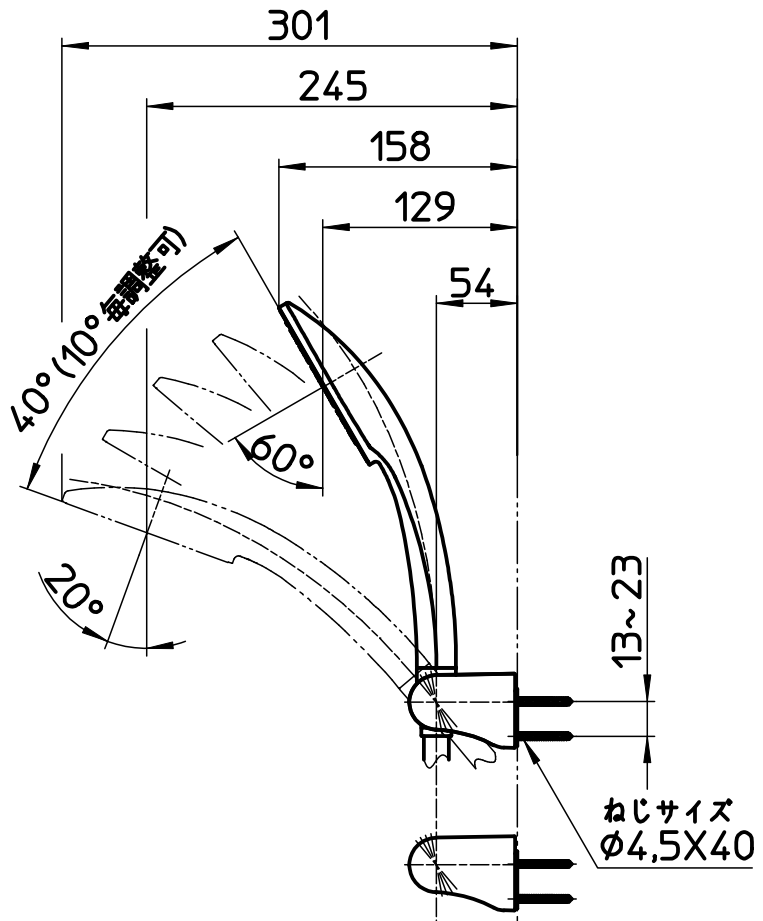

図番

ホース長さ1600

備考	JIS						第三角法
	吐水口は回転式(角度制限なし)						
品名	サーモシャワー-混合栓	尺度 1:5	承認	検図	製図	設計	SANEI 株式会社
品番	SK18CK-5-S		24・1・5	24・1・5	24・1・5	23・4・13	