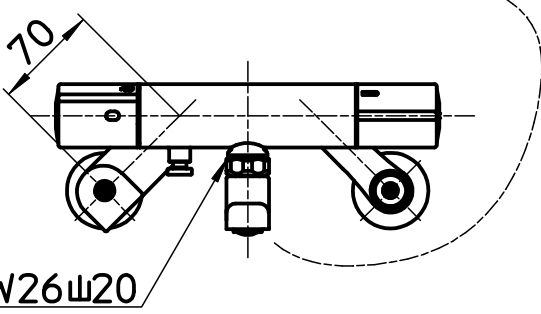

図番

ホース長さ1600

備考	JIS						第三角法
	吐水口は回転式(角度制限なし)						
品名	サーモシャワー-混合栓	尺度 1:5	承認	検図	製図	設計	SANEI 株式会社
品番	SK18CK-5-S		24・1・5	24・1・5	24・1・5	23・4・13	