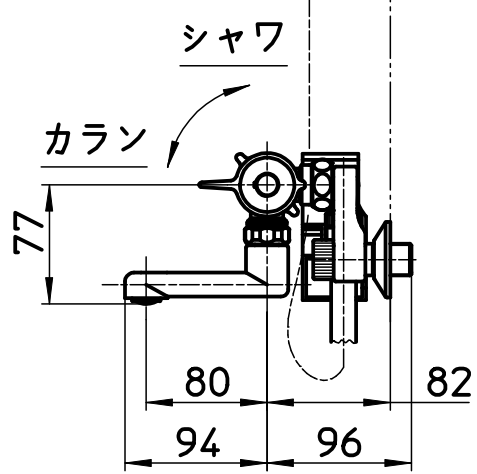

図番

ホース長さ1600

備考	JIS						第三角法
	吐水口は回転式(角度制限なし)						
品名	サーモシャワー-混合栓	尺度 1:5	承認	検図	製図	設計	SANEI 株式会社
品番	SK18CK-5-S		24・1・5	24・1・5	24・1・5	23・4・13	