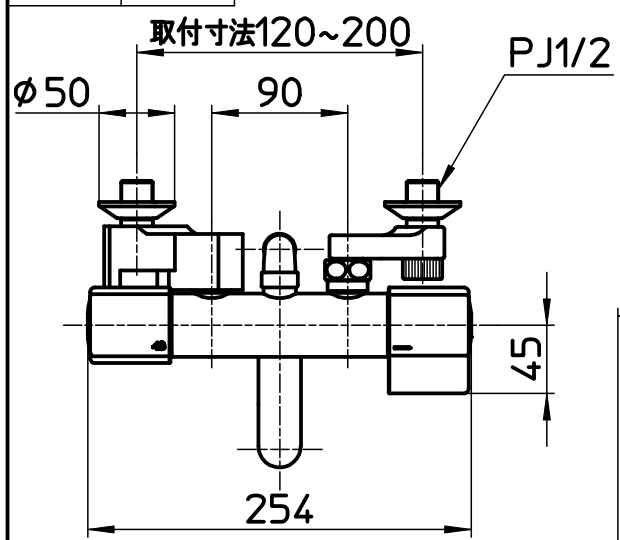

図番

ホース長さ1600

備考	JIS						第三角法
	吐水口は回転式(角度制限なし)						
品名	サーモシャワー-混合栓	尺度 1:5	承認	検図	製図	設計	SANEI 株式会社
品番	SK18CK-5-S		24・1・5	24・1・5	24・1・5	23・4・13	