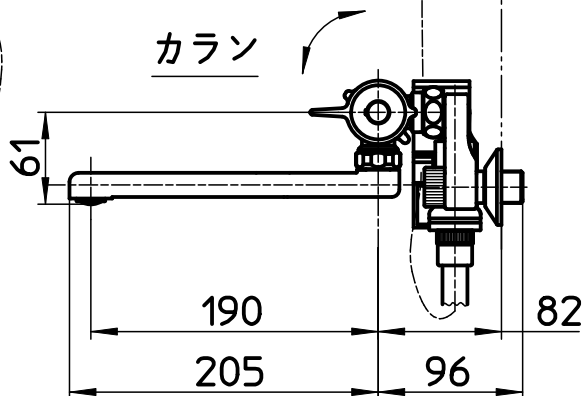

図番

ホース長さ1800
シャワー

備考	JIS 吐水口は回転式(角度制限なし)						
品名	サーモシャワー混合栓 (FBミスト)	尺度	承認	検図	製図	設計	第三角法
品番	SK18CK-M6L19	1:5	22・4・20	22・4・20	22・4・19	22・4・19	SANEI 株式会社