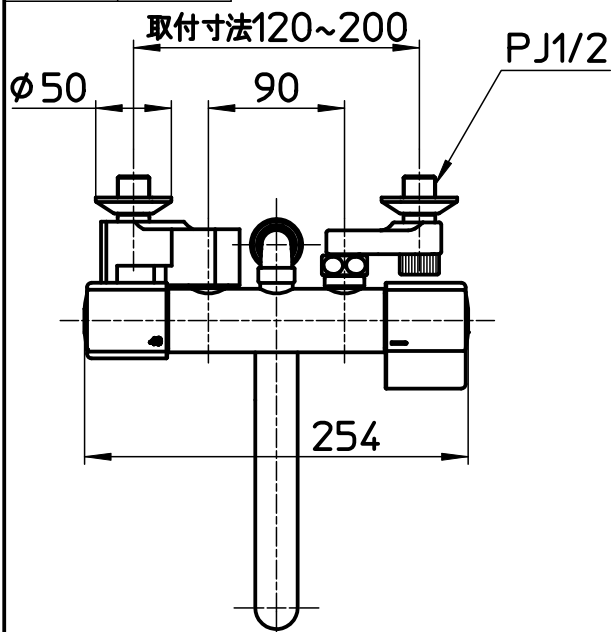

図番

ホース長さ1800
シャワー

備考	JIS 吐水口は回転式(角度制限なし)						
品名	サーモシャワー混合栓 (FBミスト)	尺度	承認	検図	製図	設計	第三角法
品番	SK18CK-M6L19	1:5	22・4・20	22・4・20	22・4・19	22・4・19	SANEI 株式会社