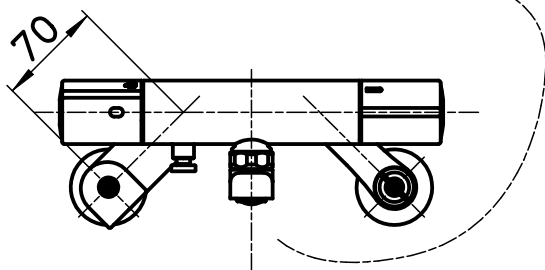

図番

ホース長さ1800
シャワー

備考	JIS 吐水口は回転式(角度制限なし)						
品名	サーモシャワー混合栓 (FBミスト)	尺度	承認	検図	製図	設計	第三角法
品番	SK18CK-M6L19	1:5	22・4・20	22・4・20	22・4・19	22・4・19	SANEI 株式会社