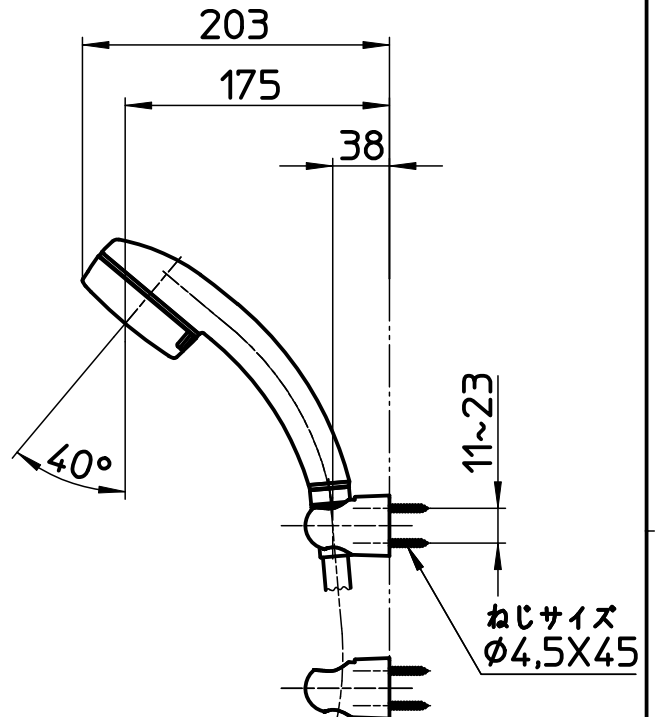

図番

ホース長さ1800
シャワー

備考	JIS 吐水口は回転式(角度制限なし)						
品名	サーモシャワー混合栓 (FBミスト)	尺度	承認	検図	製図	設計	第三角法
品番	SK18CK-M6L19	1:5	22・4・20	22・4・20	22・4・19	22・4・19	SANEI 株式会社