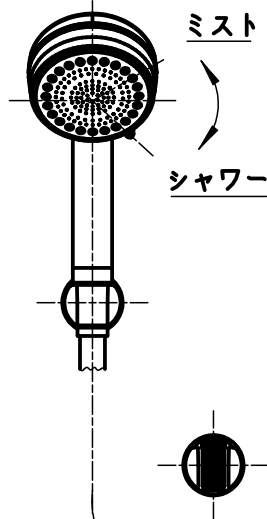

図番

ホース長さ1800
シャワー

備考	JIS 吐水口は回転式(角度制限なし)						
品名	サーモシャワー混合栓 (FBミスト)	尺度	承認	検図	製図	設計	第三角法
品番	SK18CK-M6L19	1:5	22・4・20	22・4・20	22・4・19	22・4・19	SANEI 株式会社