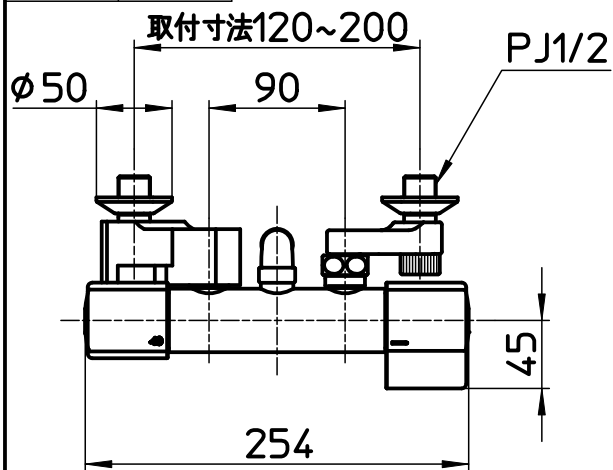

図番

ホース長さ1600

シャワ

備考	JIS, シャワー専用						
品名	サーモシャワー混合栓	尺度	承認	検図	製図	設計	第三角法
品番	SK18CK-S5-N	1:5	21・2・15	21・1・27	21・1・26	21・1・26	SANEI 株式会社