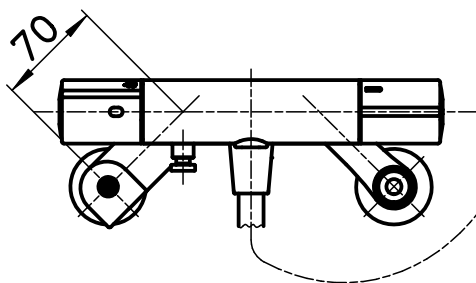

図番

ホース長さ1600

シャワ

備考	JIS, シャワー専用						
品名	サーモシャワー混合栓	尺度	承認	検図	製図	設計	第三角法
品番	SK18CK-S5-N	1:5	21・2・15	21・1・27	21・1・26	21・1・26	SANEI 株式会社