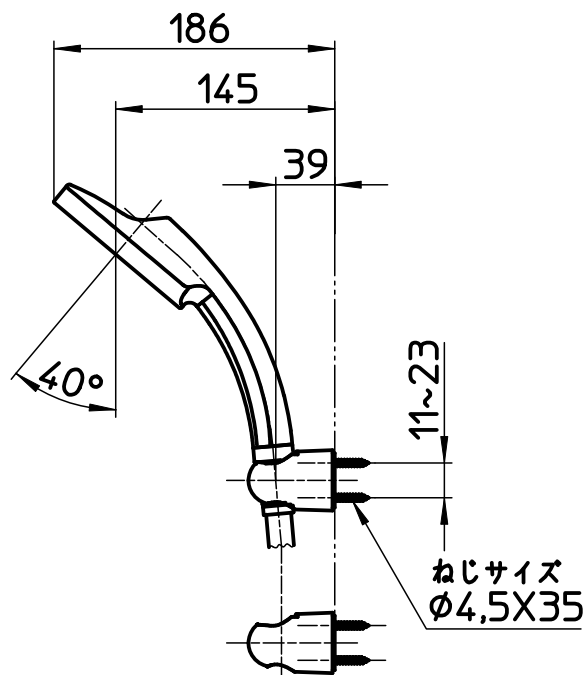

図番

ホース長さ1600

シャワ

備考	JIS, シャワー専用						
品名	サーモシャワー混合栓	尺度	承認	検図	製図	設計	第三角法
品番	SK18CK-S5-N	1:5	21・2・15	21・1・27	21・1・26	21・1・26	SANEI 株式会社