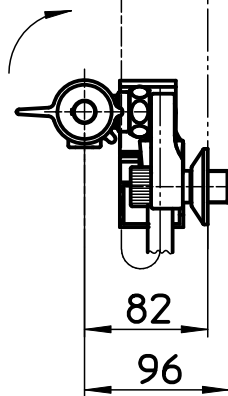

図番

ホース長さ1600

シャワ

備考	JIS, シャワー専用						
品名	サーモシャワー混合栓	尺度	承認	検図	製図	設計	第三角法
品番	SK18CK-S5-N	1:5	21・2・15	21・1・27	21・1・26	21・1・26	SANEI 株式会社