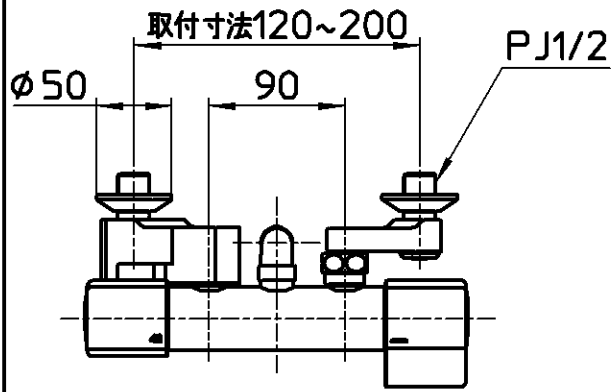

図番

ホース長さ1600

シャワ

カラン

42

備考	JIS 吐水口は固定式						
品名	サーモシャワー混合栓	尺度	承認	検図	製図	設計	第三角法
品番	SK18CK-S9LN	1:5	18・9・4	18・9・4	18・7・11	18・5・14	SANEI 株式会社