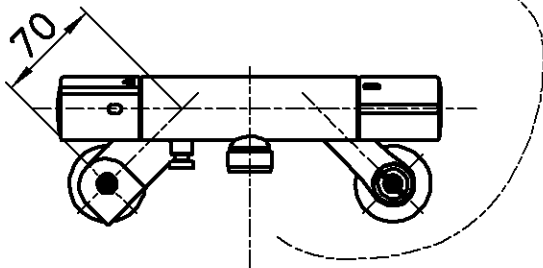

図番

ホース長さ1600

シャワ

カラン

42

備考	JIS 吐水口は固定式						
品名	サーモシャワー混合栓	尺度	承認	検図	製図	設計	第三角法
品番	SK18CK-S9LN	1:5	18・9・4	18・9・4	18・7・11	18・5・14	SANEI 株式会社