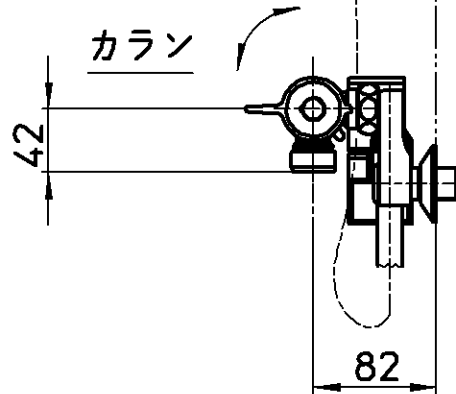

図番

ホース長さ1600

シャワ

カラン

42

備考	JIS 吐水口は固定式						
品名	サーモシャワー混合栓	尺度	承認	検図	製図	設計	第三角法
品番	SK18CK-S9LN	1:5	18・9・4	18・9・4	18・7・11	18・5・14	SANEI 株式会社