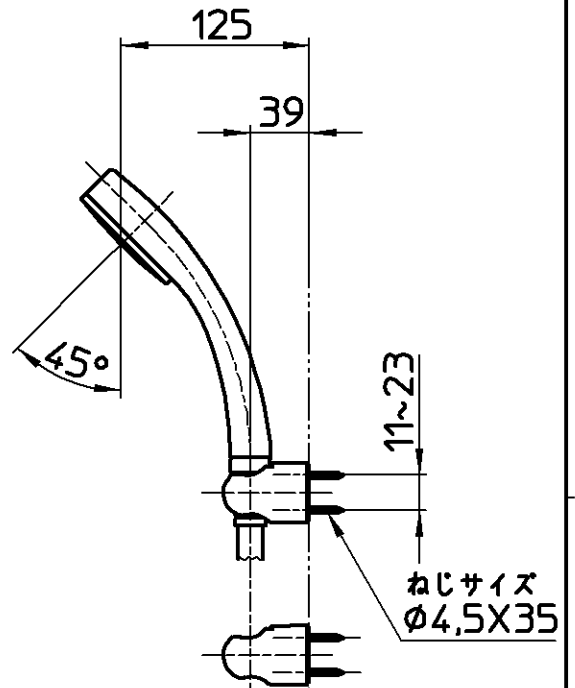

図番

ホース長さ1600

シャワ

カラン

42

備考	JIS 吐水口は固定式						
品名	サーモシャワー混合栓	尺度	承認	検図	製図	設計	第三角法
品番	SK18CK-S9LN	1:5	18・9・4	18・9・4	18・7・11	18・5・14	SANEI 株式会社