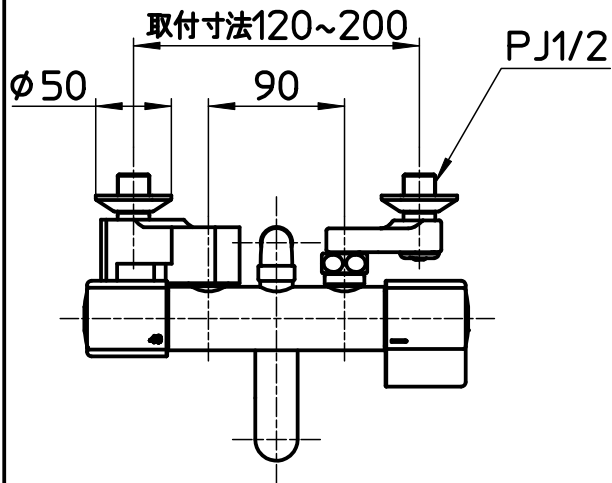

図番

ホース長さ1600

シャワ

カラン

備考	JIS 吐水口は回転式(角度制限なし)						
品名	サーモシャワー混合栓	尺度	承認	検図	製図	設計	第三角法
品番	SK18CK-T5L08	1:5	19・ 8・29	19・ 8・29	19・ 8・29	18・ 5・14	SANEI 株式会社