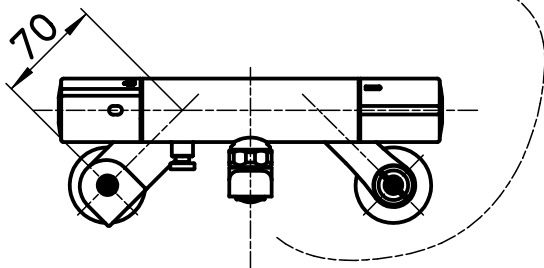

図番

ホース長さ1600

シャワ

カラン

備考	JIS 吐水口は回転式(角度制限なし)						
品名	サーモシャワー混合栓	尺度	承認	検図	製図	設計	第三角法
品番	SK18CK-T5L08	1:5	19・ 8・29	19・ 8・29	19・ 8・29	18・ 5・14	SANEI 株式会社