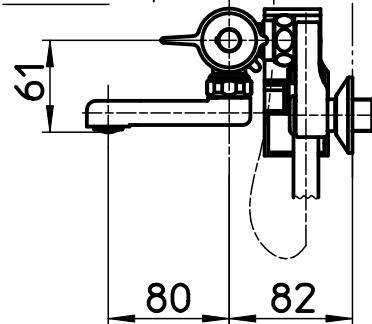

図番

ホース長さ1600

シャワ

カラン

備考	JIS 吐水口は回転式(角度制限なし)						
品名	サーモシャワー混合栓	尺度	承認	検図	製図	設計	第三角法
品番	SK18CK-T5L08	1:5	19・ 8・29	19・ 8・29	19・ 8・29	18・ 5・14	SANEI 株式会社