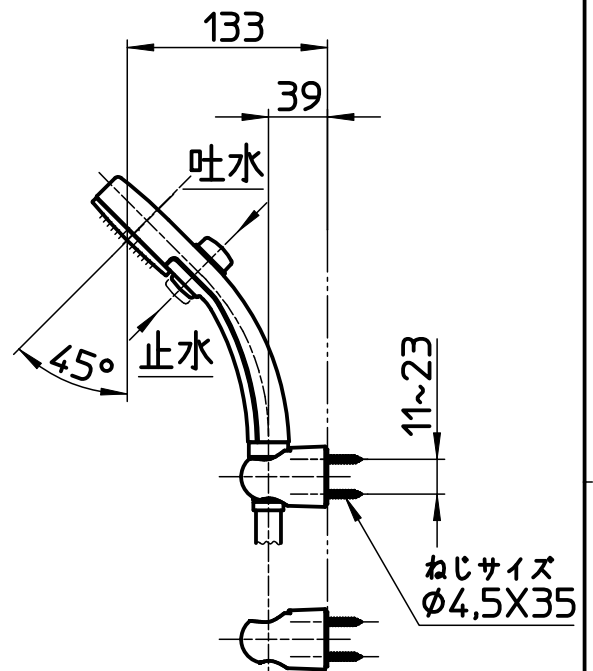

図番

ホース長さ1600

シャワ

カラン

備考	JIS 吐水口は回転式(角度制限なし)						
品名	サーモシャワー混合栓	尺度	承認	検図	製図	設計	第三角法
品番	SK18CK-T5L08	1:5	19・ 8・29	19・ 8・29	19・ 8・29	18・ 5・14	SANEI 株式会社