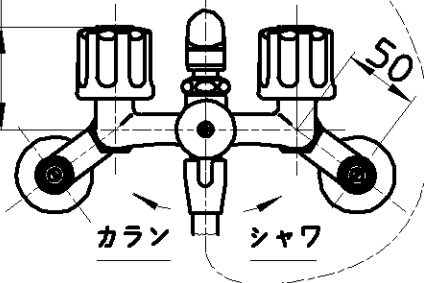

図番

ホース長さ1600

68リットル

備考	JIS 吐水口は回転式(140°)							
品名	ツーパープシャワー混合栓 (一時止水)	尺度	承認	検図	製図	設計	第三角法	
品番	SK2104DK-LH-13	1:5	安田	片岡	河合	宮本	株式会社 三栄水栓製作所	
			12・8・22	12・8・22	12・8・22	08・3・11		