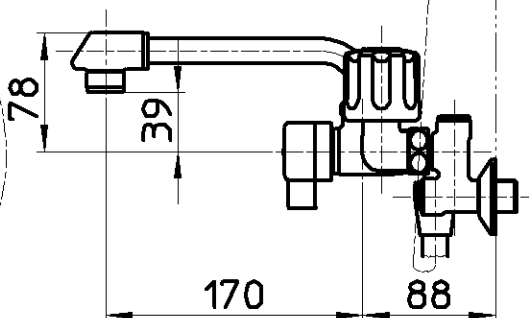

図番

ホース長さ1600

68リットル

備考	JIS 吐水口は回転式(140°)							
品名	ツーパープシャワー混合栓 (一時止水)	尺度	承認	検図	製図	設計	第三角法	
品番	SK2104DK-LH-13	1:5	安田	片岡	河合	宮本	株式会社 三栄水栓製作所	
			12・8・22	12・8・22	12・8・22	08・3・11		