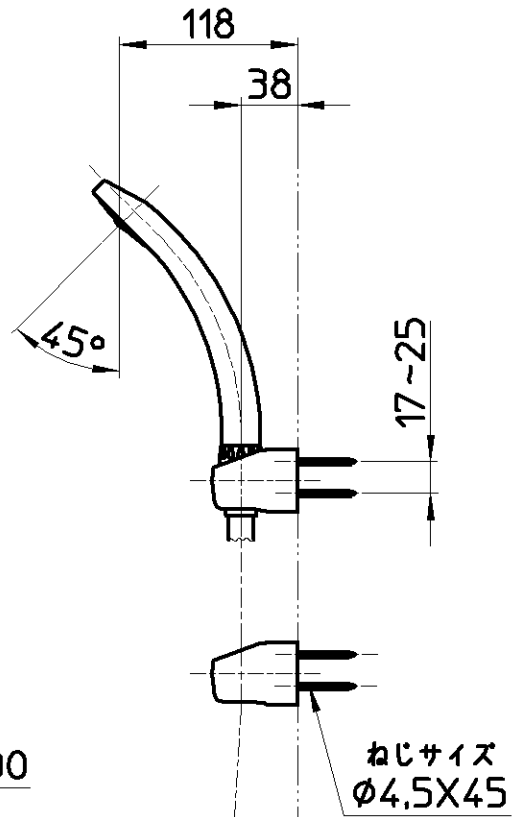

図番

ホース長さ1600

68リットル

備考	JIS 吐水口は回転式(140°)							
品名	ツーパープシャワー混合栓 (一時止水)	尺度	承認	検図	製図	設計	第三角法	
品番	SK2104DK-LH-13	1:5	安田	片岡	河合	宮本	株式会社 三栄水栓製作所	
			12・8・22	12・8・22	12・8・22	08・3・11		