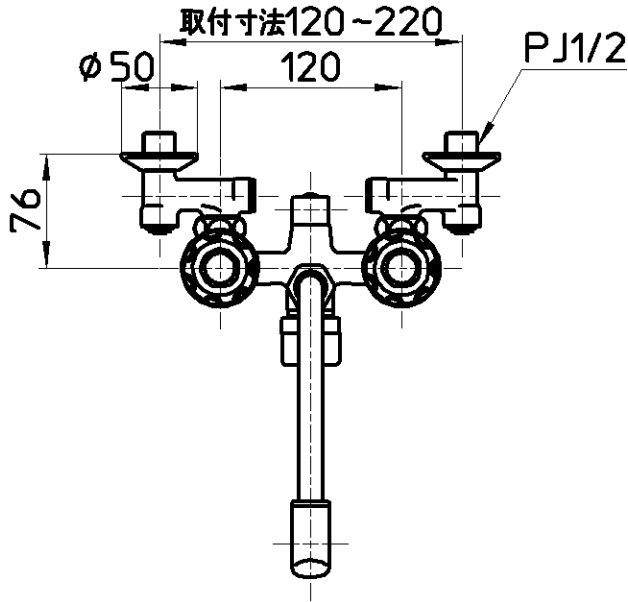

図番

ホース長さ1600

68リットル

備考	JIS 吐水口は回転式(140°)							
品名	ツーパープシャワー混合栓 (一時止水)	尺度	承認	検図	製図	設計	第三角法	
品番	SK2104DK-LH-13	1:5	安田	片岡	河合	宮本	株式会社 三栄水栓製作所	
			12・8・22	12・8・22	12・8・22	08・3・11		