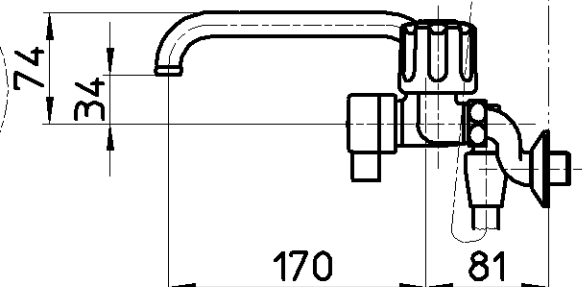

図番

ホース長さ1600

備考	JIS 吐水口は回転式 (130°)							
品名	ツーパーブシャワー混合栓	尺度	承認	検図	製図	設計	第三角法	
品番	SK21K-LH-13	1:5	安田	片岡	河合	宮本	株式会社 三栄水栓製作所	
			12・8・22	12・8・22	12・8・22	08・3・11		