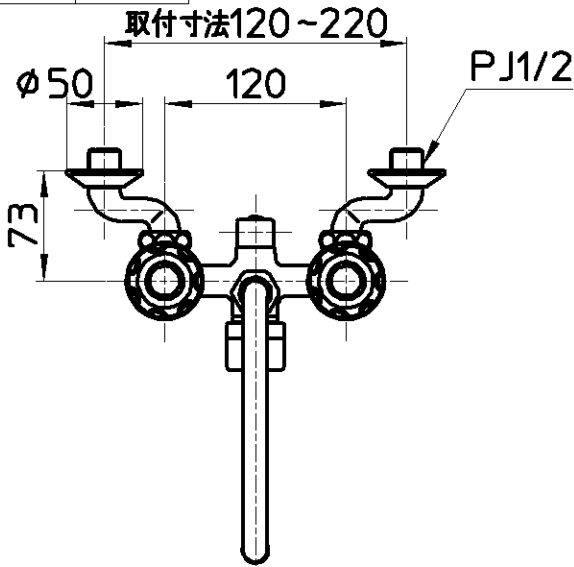

図番

ホース長さ1600

備考	JIS 吐水口は回転式 (130°)							
品名	ツーパーブシャワー混合栓	尺度	承認	検図	製図	設計	第三角法	
品番	SK21K-LH-13	1:5	安田	片岡	河合	宮本	株式会社 三栄水栓製作所	
			12・8・22	12・8・22	12・8・22	08・3・11		