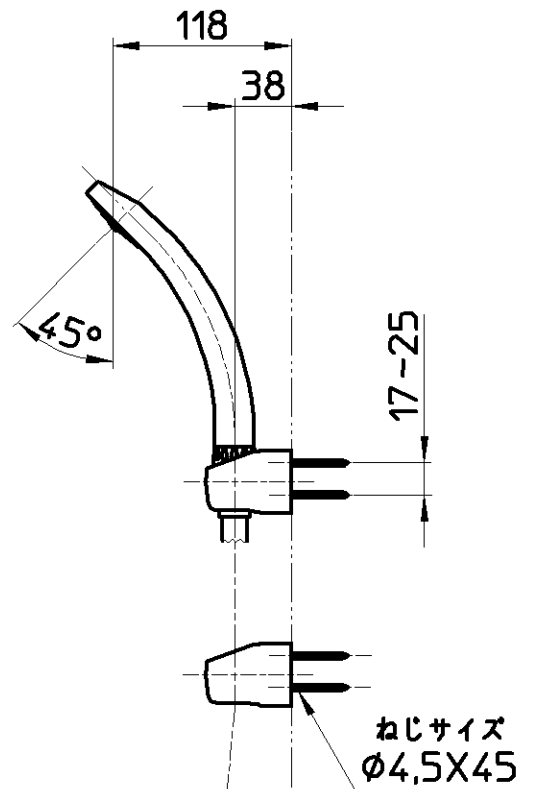

図番

ホース長さ1600

備考	JIS 吐水口は回転式 (130°)							
品名	ツーパーブシャワー混合栓	尺度	承認	検図	製図	設計	第三角法	
品番	SK21K-LH-13	1:5	安田	片岡	河合	宮本	株式会社 三栄水栓製作所	
			12・8・22	12・8・22	12・8・22	08・3・11		