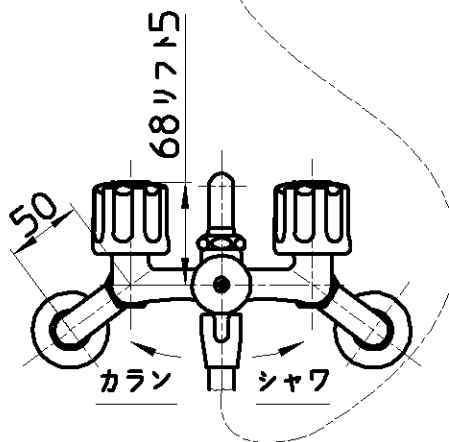

図番

ホース長さ1600

備考	JIS 吐水口は回転式 (130°)							
品名	ツーパーブシャワー混合栓	尺度	承認	検図	製図	設計	第三角法	
品番	SK21K-LH-13	1:5	安田	片岡	河合	宮本	株式会社 三栄水栓製作所	
			12・8・22	12・8・22	12・8・22	08・3・11		