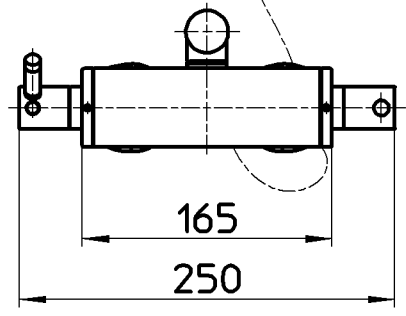

図番

品番	色
SK2830-JW-13	白磁
SK2830-JD-13	墨磁

取付寸法90~100
5 90 5

G3/4

120°

ホース長さ1600

シャワ

備考	JIS 吐水口は回転式(120°)						
品名	サーモシャワー混合栓	尺度	承認	検図	製図	設計	第三角法
品番	SK2830-色-13	1:5	安岡	上村	松山	中島	株式会社 三栄水栓製作所
			13・6・24	13・6・24	13・6・21	03・4・	