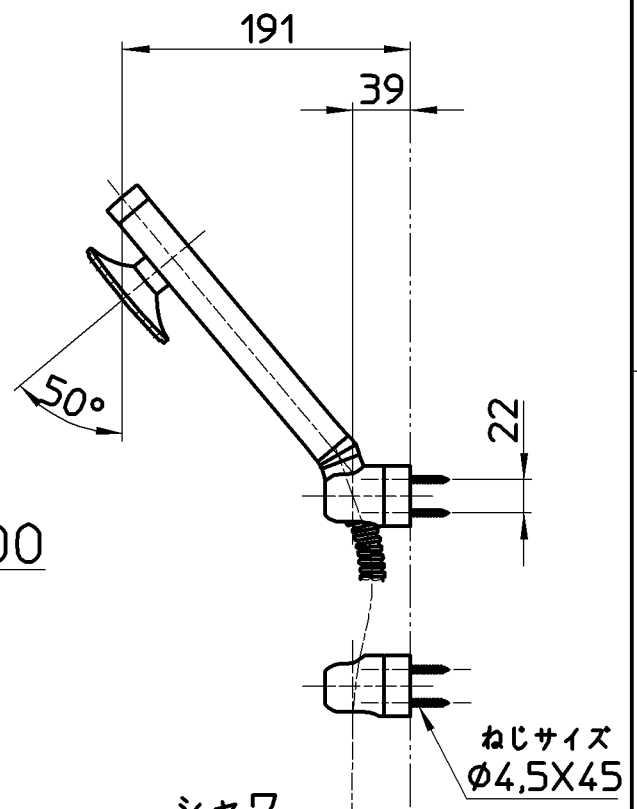

図番

品番	色
SK2830-JW-13	白磁
SK2830-JD-13	墨磁

取付寸法90~100
5 90 5

G3/4

120°

ホース長さ1600

シャワ

備考	JIS 吐水口は回転式(120°)						
品名	サーモシャワー混合栓	尺度	承認	検図	製図	設計	第三角法
品番	SK2830-色-13	1:5	安岡	上村	松山	中島	株式会社 三栄水栓製作所
			13・6・24	13・6・24	13・6・21	03・4・	