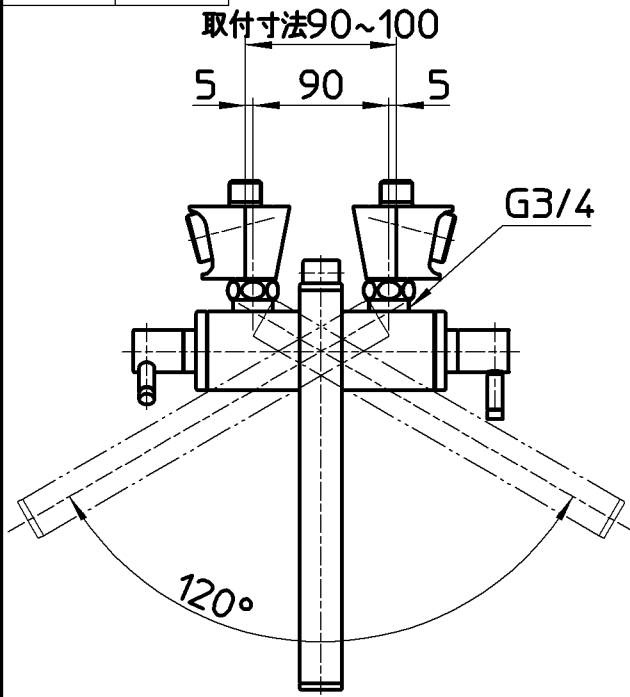

図番

品番	色
SK2830-JW-13	白磁
SK2830-JD-13	墨磁

取付寸法90~100
5 90 5

G3/4

120°

ホース長さ1600

シャワ

備考	JIS 吐水口は回転式(120°)						
品名	サーモシャワー混合栓	尺度	承認	検図	製図	設計	第三角法
品番	SK2830-色-13	1:5	安岡	上村	松山	中島	株式会社 三栄水栓製作所
			13・6・24	13・6・24	13・6・21	03・4・	