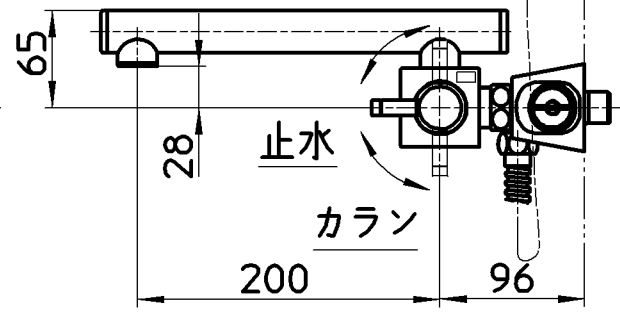

図番

品番	色
SK2830-JW-13	白磁
SK2830-JD-13	墨磁

取付寸法90~100
5 90 5

G3/4

120°

ホース長さ1600

シャワ

備考	JIS 吐水口は回転式(120°)						
品名	サーモシャワー混合栓	尺度	承認	検図	製図	設計	第三角法
品番	SK2830-色-13	1:5	安岡	上村	松山	中島	株式会社 三栄水栓製作所
			13・6・24	13・6・24	13・6・21	03・4・	