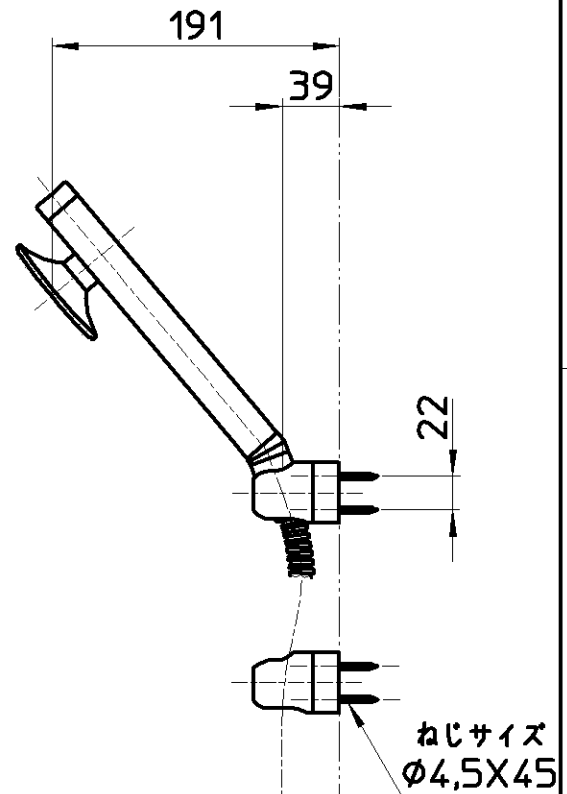

図番

色	品番
白磁	SK2830K-JW-13
墨磁	SK2830K-JD-13

ホース長さ1600

備考	JIS 吐水口は回転式(120°)						
品名	サーモシャワー混合栓	尺度	承認	検図	製図	設計	第三角法
品番	SK2830K-色-13	1:5	安田	片岡	河合	中島	株式会社 三栄水栓製作所
			12・8・22	12・8・22	12・8・22	03・4・	