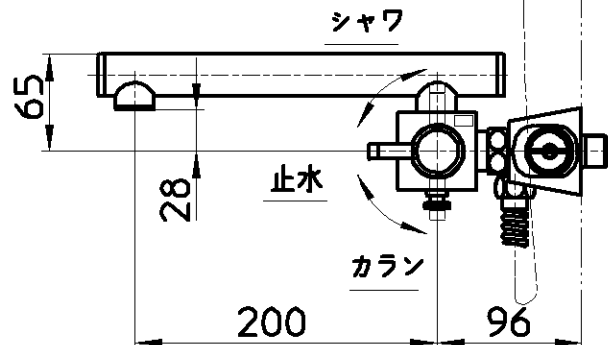

図番

色	品番
白磁	SK2830K-JW-13
墨磁	SK2830K-JD-13

ホース長さ1600

備考	JIS 吐水口は回転式(120°)						
品名	サーモシャワー混合栓	尺度	承認	検図	製図	設計	第三角法
品番	SK2830K-色-13	1:5	安田	片岡	河合	中島	株式会社 三栄水栓製作所
			12・8・22	12・8・22	12・8・22	03・4・	