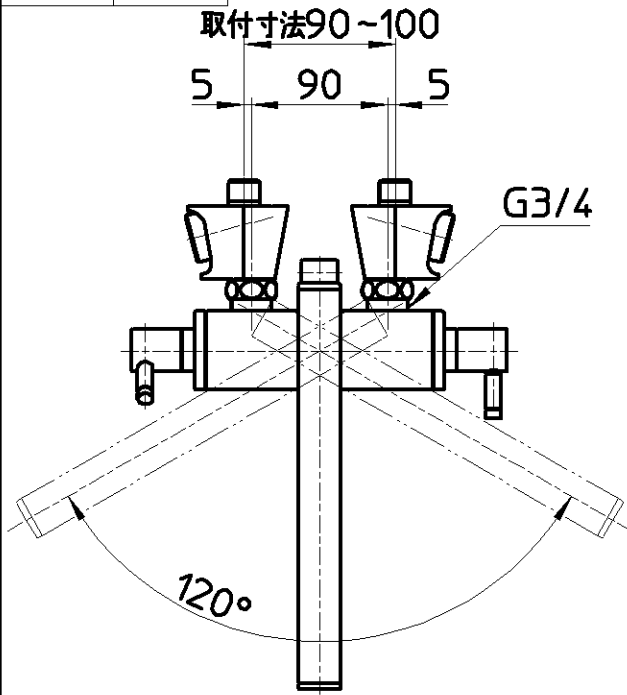

図番

色	品番
白磁	SK2830K-JW-13
墨磁	SK2830K-JD-13

ホース長さ1600

備考	JIS 吐水口は回転式(120°)						
品名	サーモシャワー混合栓	尺度	承認	検図	製図	設計	第三角法
品番	SK2830K-色-13	1:5	安田	片岡	河合	中島	株式会社 三栄水栓製作所
			12・8・22	12・8・22	12・8・22	03・4・	