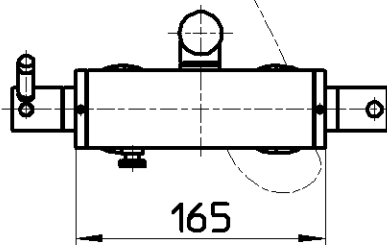

図番

色	品番
白磁	SK2830K-JW-13
墨磁	SK2830K-JD-13

ホース長さ1600

備考	JIS 吐水口は回転式(120°)						
品名	サーモシャワー混合栓	尺度	承認	検図	製図	設計	第三角法
品番	SK2830K-色-13	1:5	安田	片岡	河合	中島	株式会社 三栄水栓製作所
			12・8・22	12・8・22	12・8・22	03・4・	