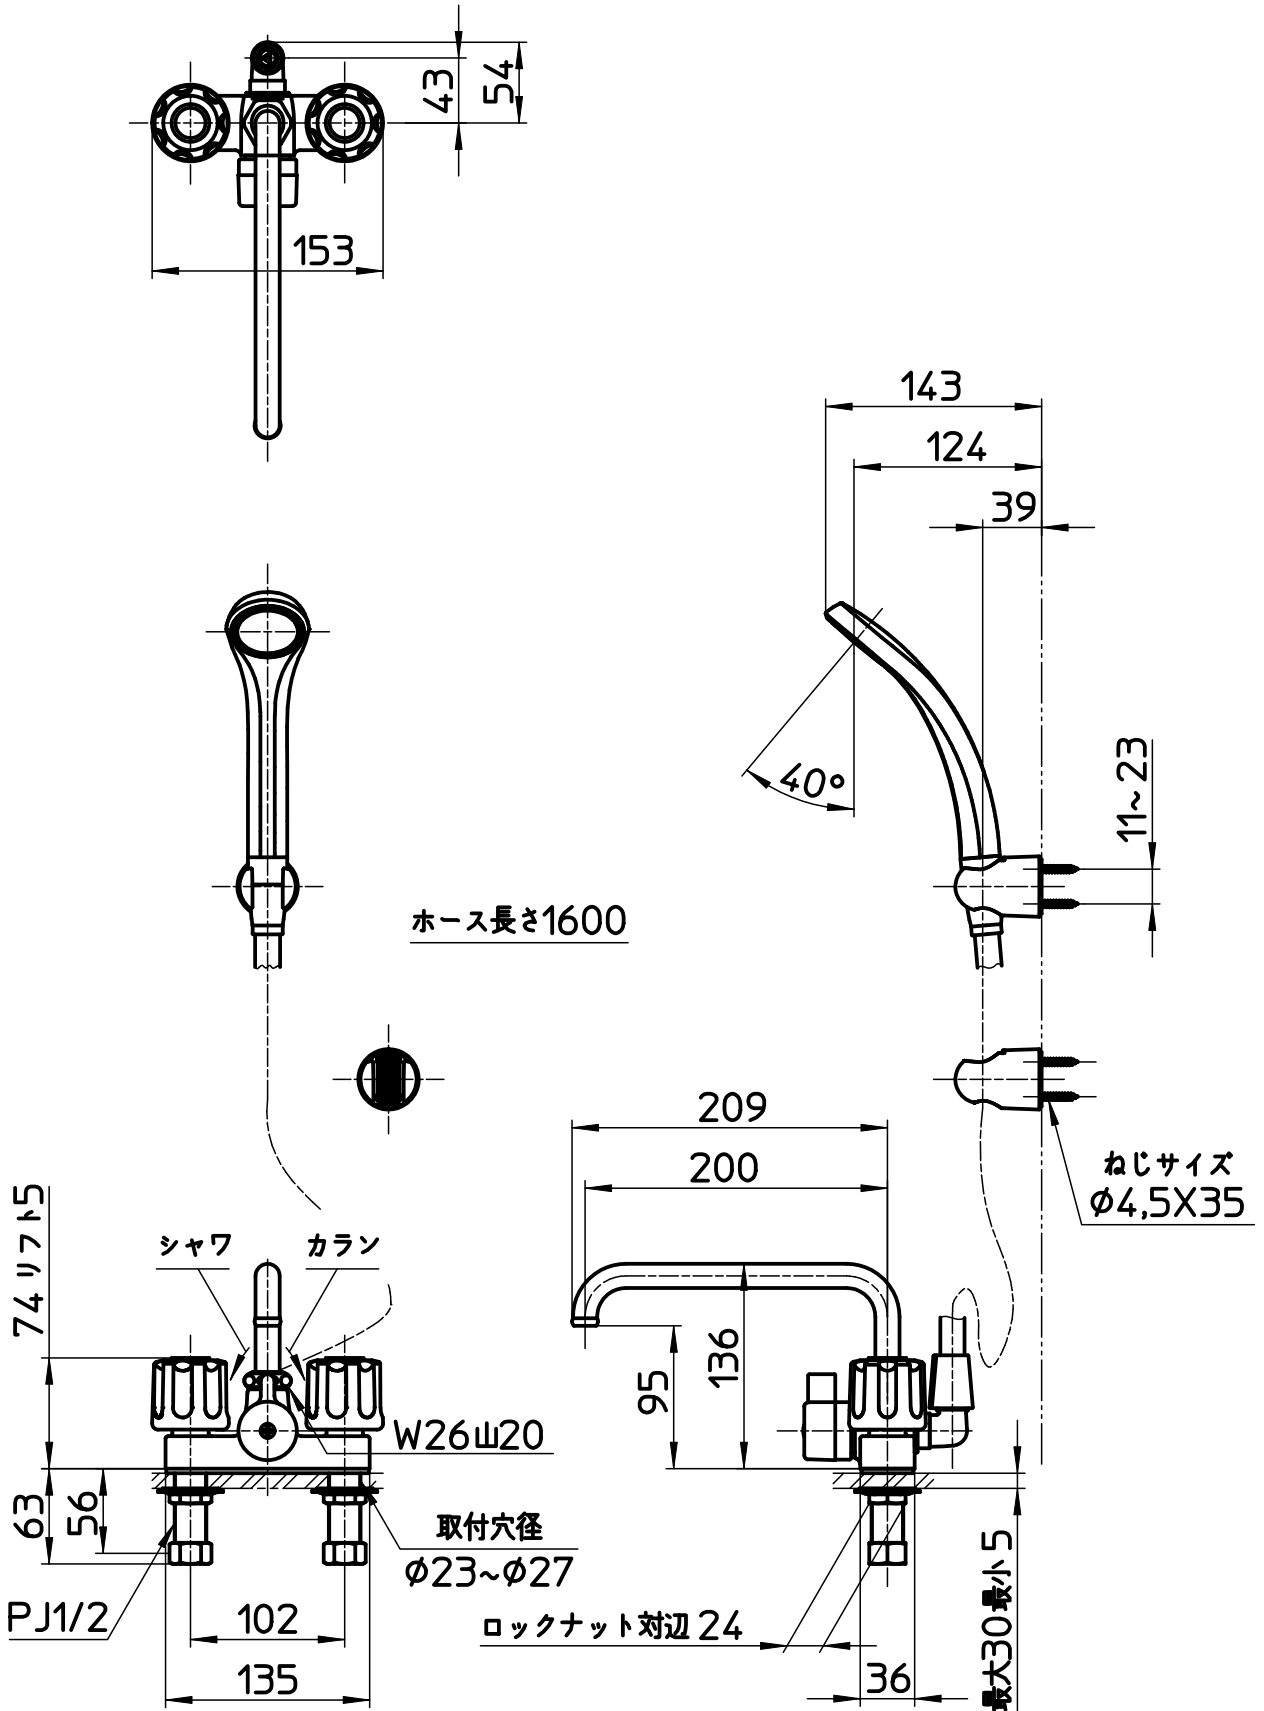

図番

備考	JIS 吐水口は回転式(角度制限なし)						
品名	ツーパープデッキシャワー 混合栓(共用形)	尺度	承認	検図	製図	設計	第三角法
品番	SK71-W-13	1:5	21・1・16	21・1・16	20・11・24	20・11・24	SANEI 株式会社