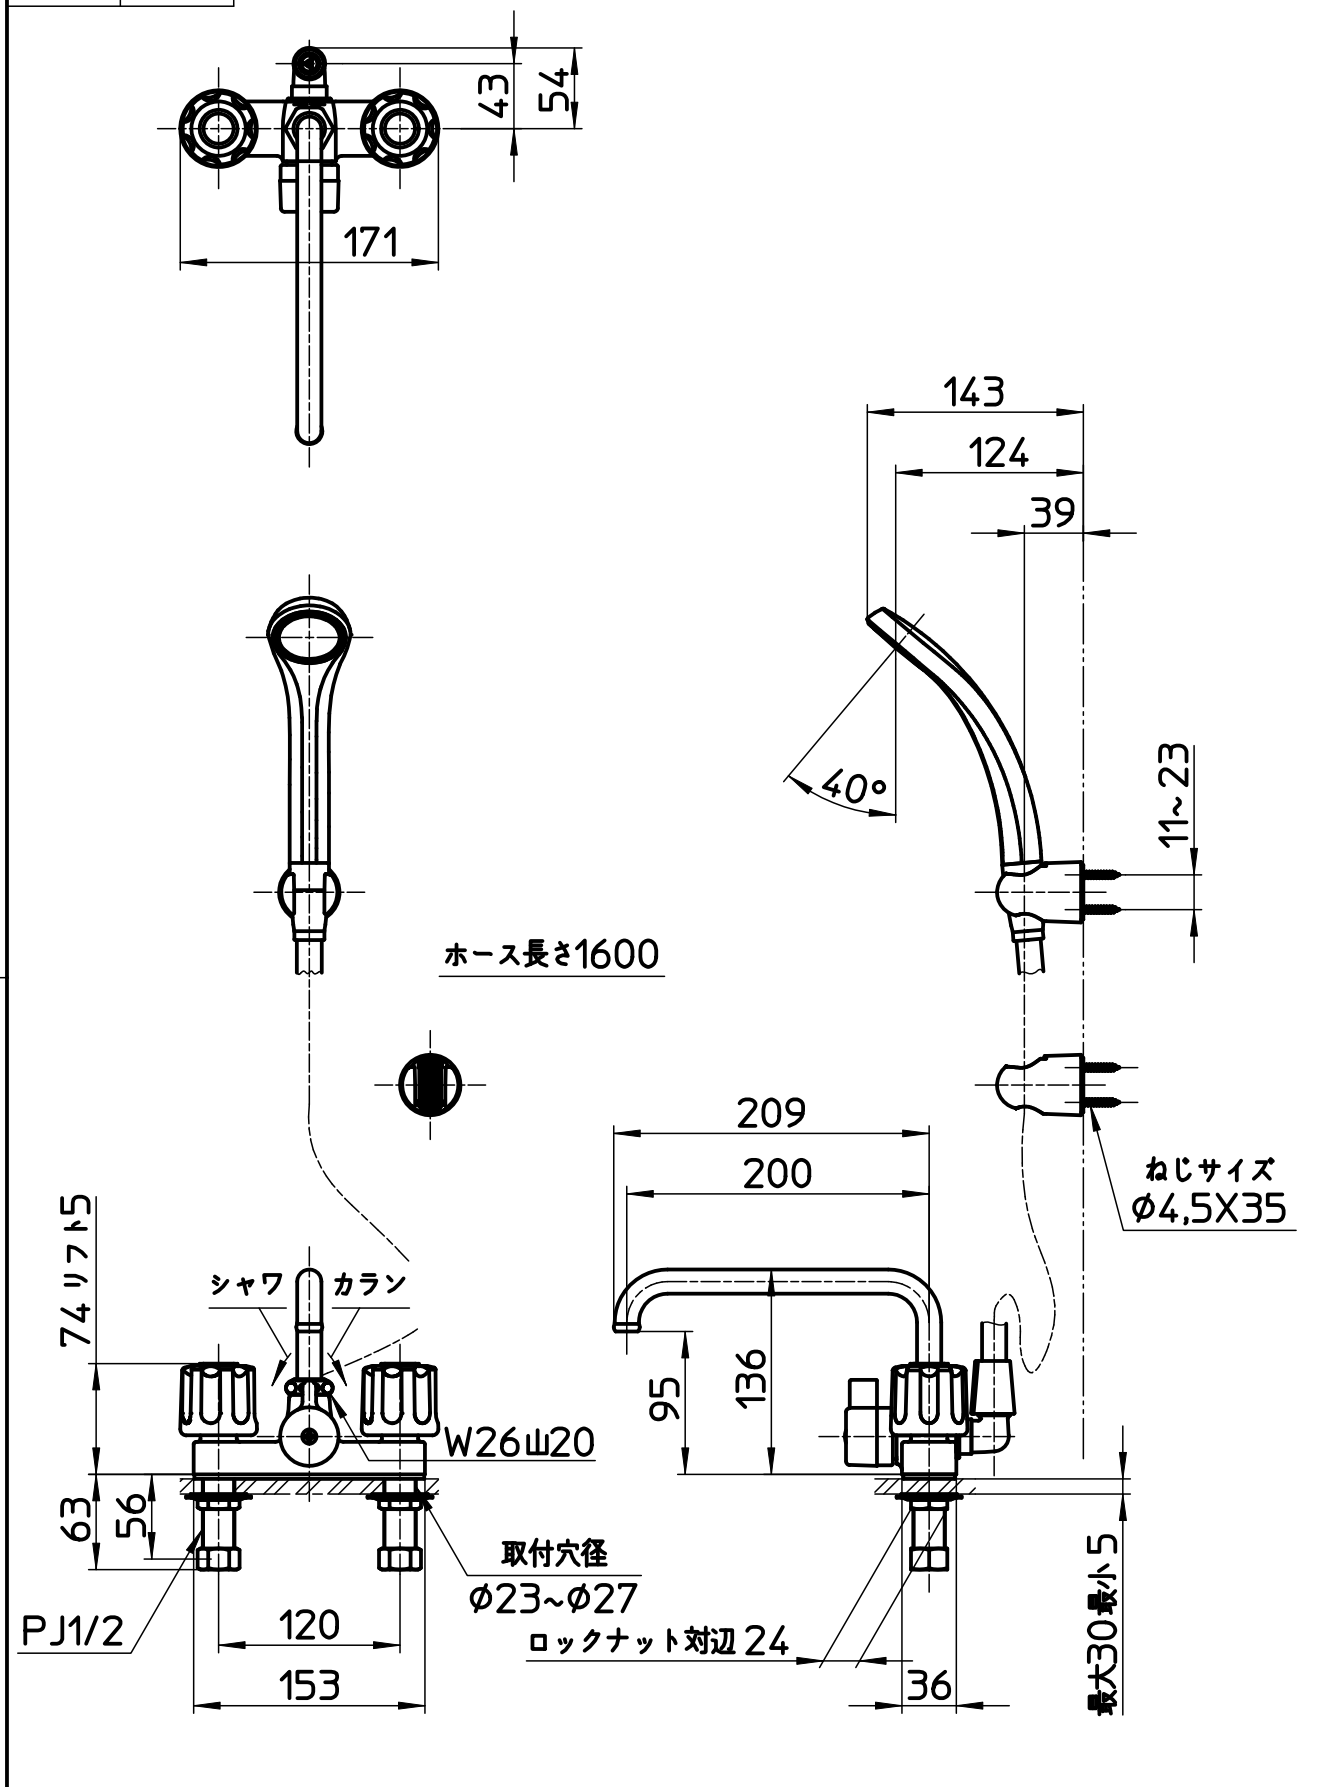

図番

備考	JIS 吐水口は回転式(角度制限なし)						
品名	ツーパープデッキシャワー 混合栓(共用形)	尺度	承認	検図	製図	設計	第三角法
品番	SK710-W-13	1:5	21・ 1・16	21・ 1・16	20・ 11・24	20・ 11・24	SANEI 株式会社